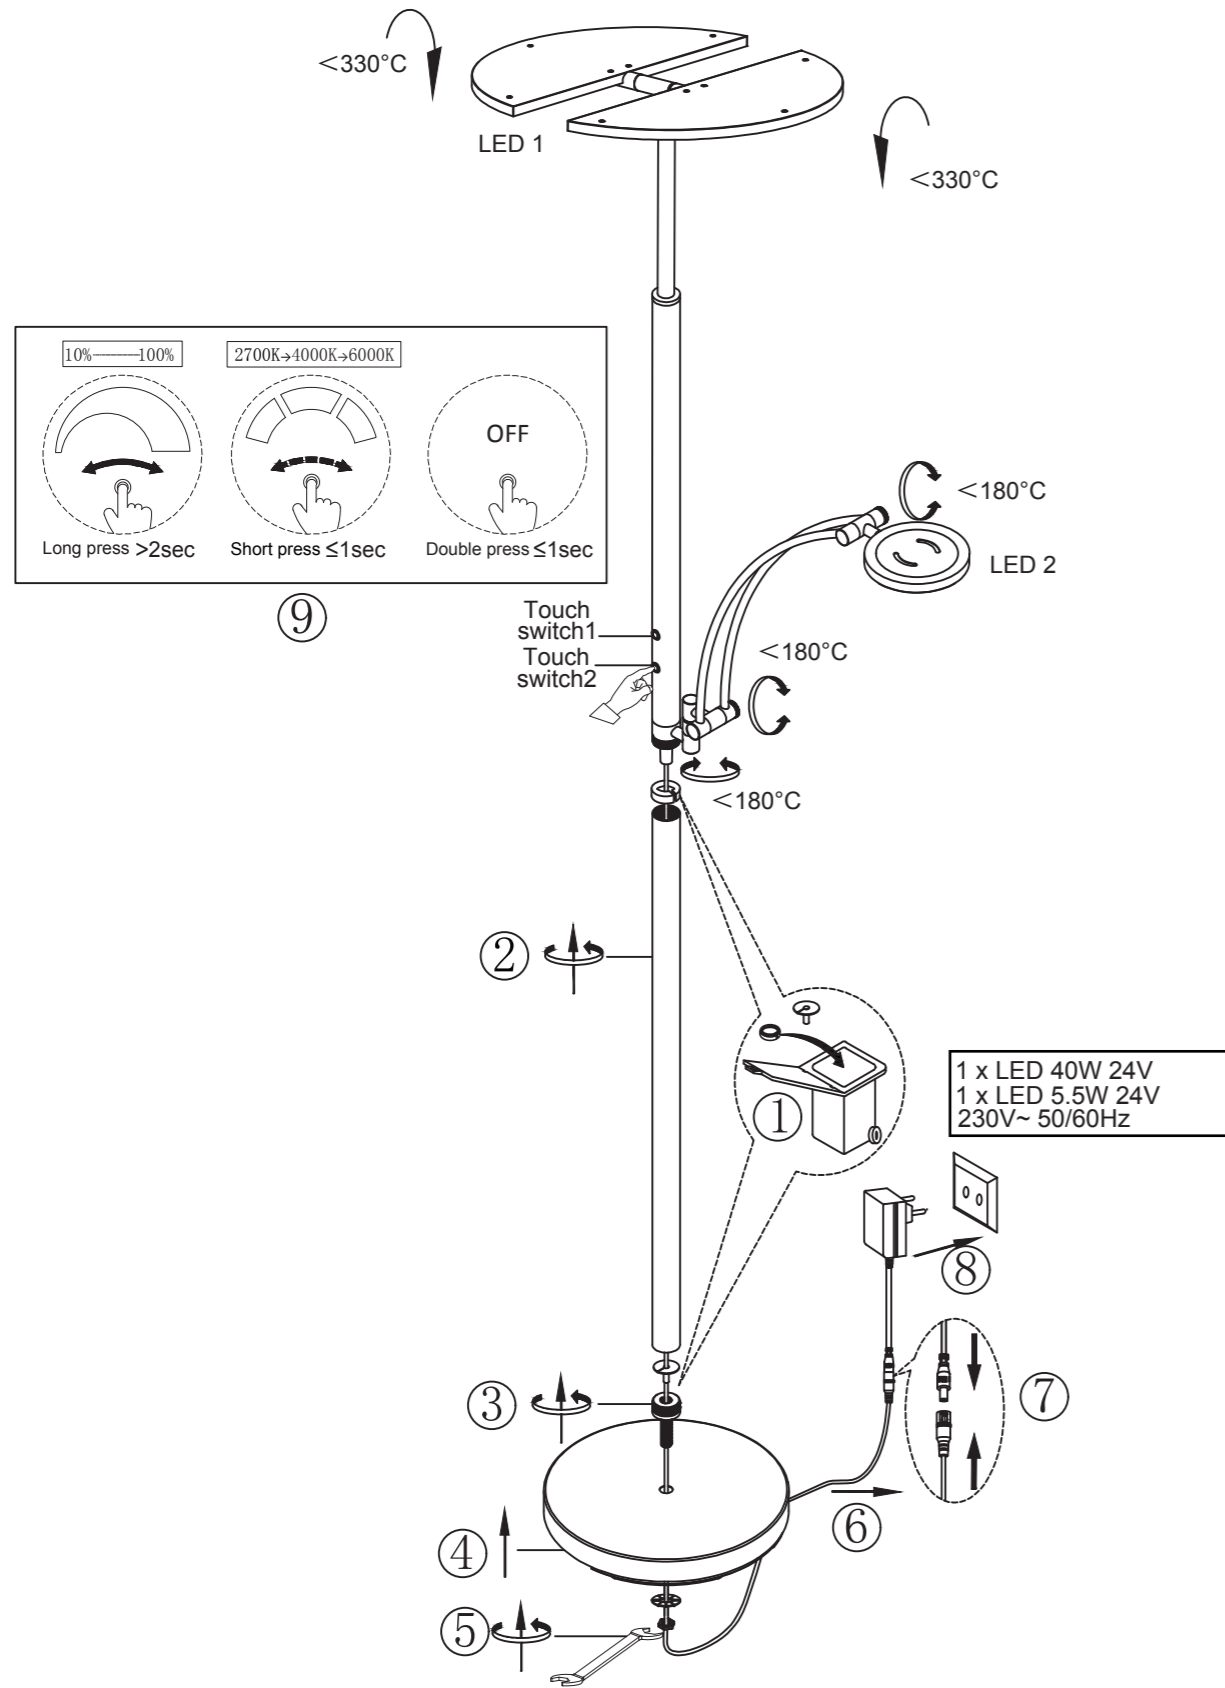

GLOBO

LIGHTING

58909N/58909B

Light source disassembly diagram

Lichtquelle/Light Source:

DEU:

Lichtquelle:

Dieses Produkt enthält eine Lichtquelle der Energieeffizienzklasse <F>. Dieses Produkt enthält eine Lichtquelle der Energieeffizienzklasse <F>.