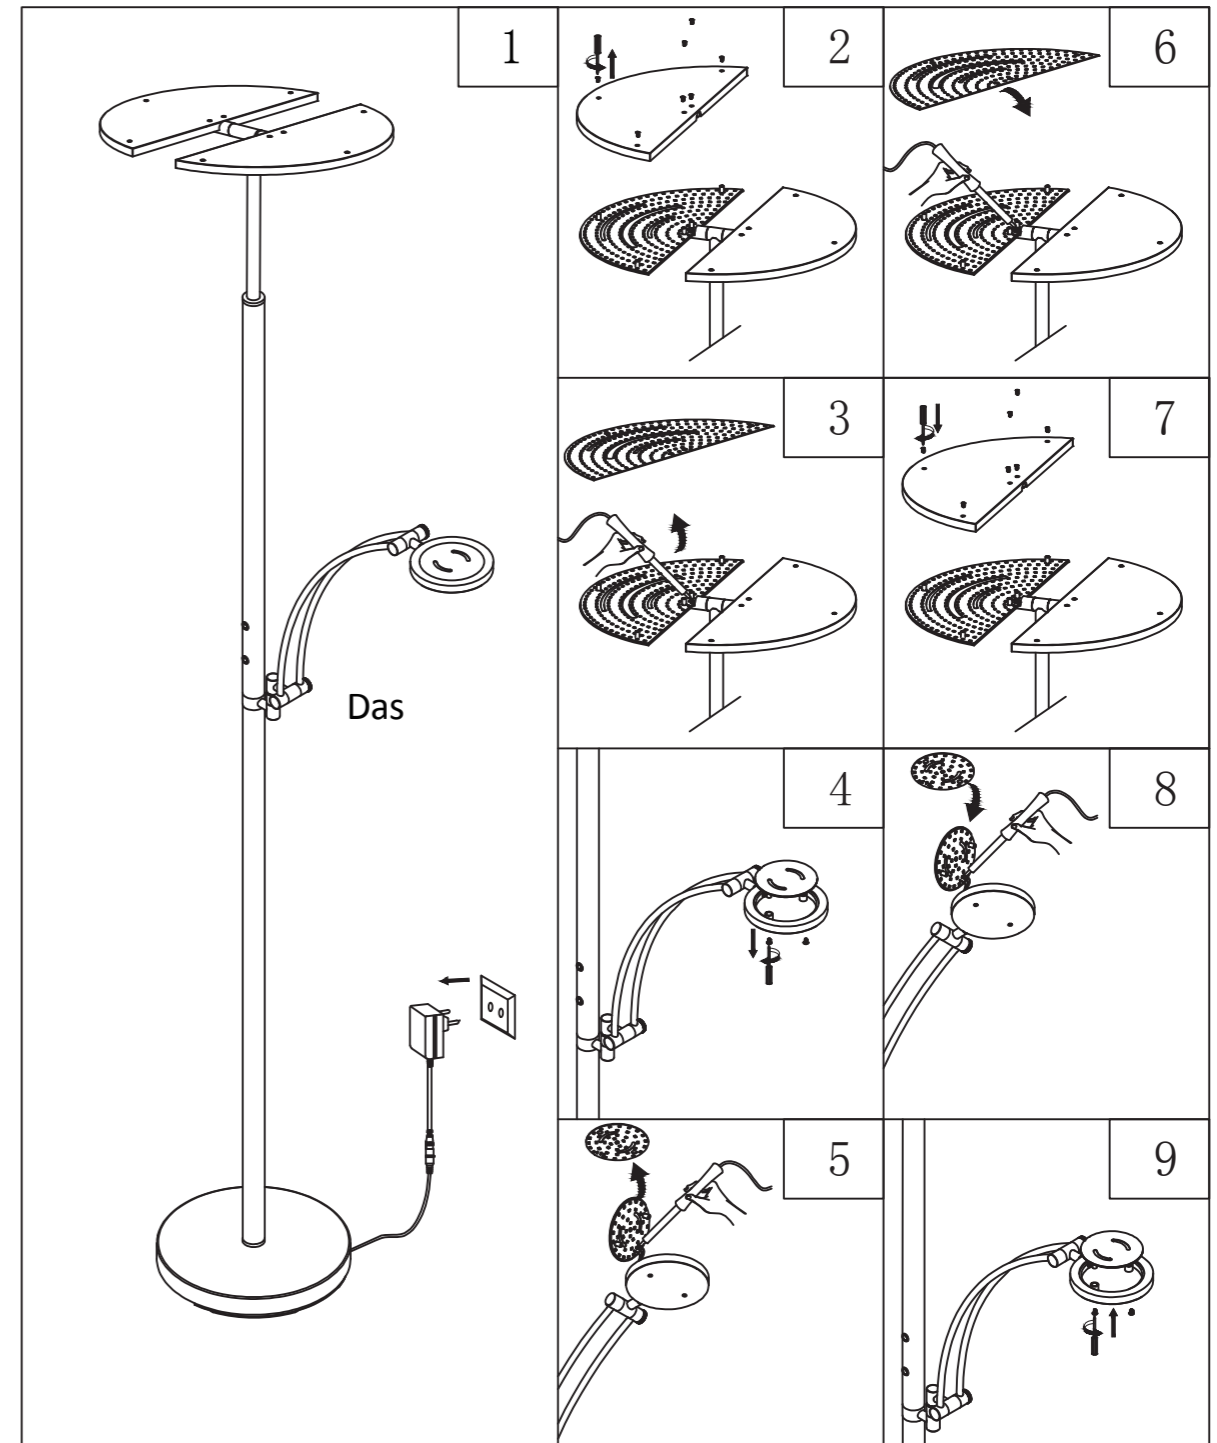

GLOBO

LIGHTING

58909N/58909B

Light source disassembly diagram

Lichtquelle/Light Source:

DEU:

Lichtquelle:

Dieses Produkt enthält eine Lichtquelle der Energieeffizienzklasse <F>. Dieses Produkt enthält eine Lichtquelle der Energieeffizienzklasse <F>.