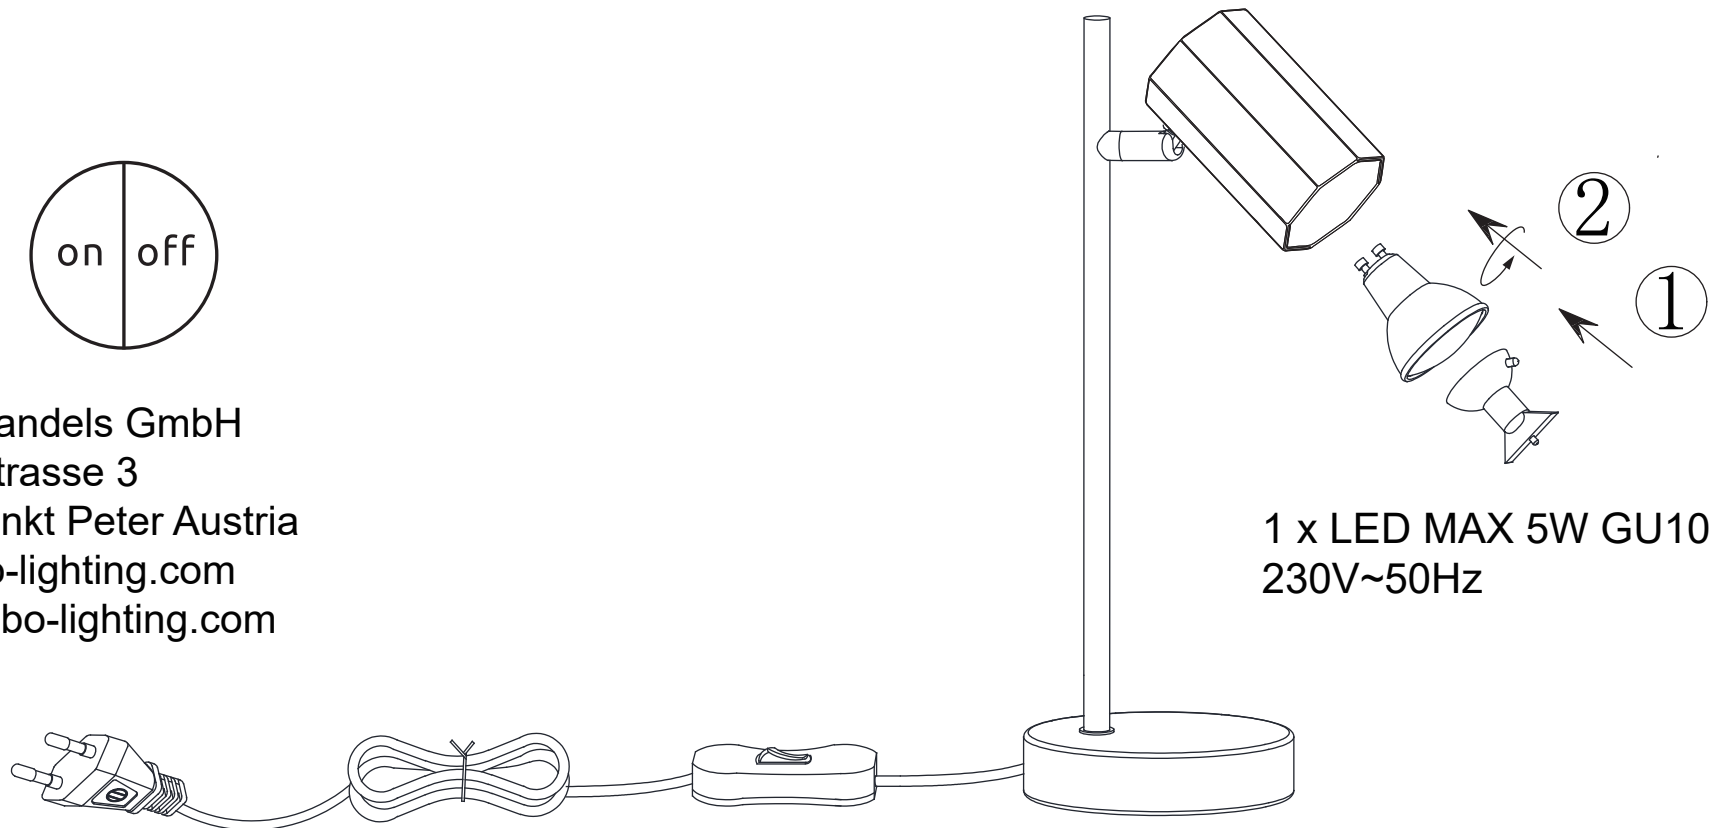

GLOBO

LIGHTING

57918T
57919T
57918TB
57918TW

GLOBO Handels GmbH
Gewerbestr. 3
A-9184 Sankt Peter Austria
www.globo-lighting.com
office@globo-lighting.com

1 x LED MAX 5W GU10
230V~50Hz