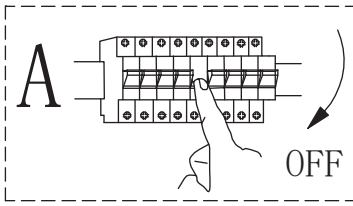

GLOBO

LIGHTING

57918H
57919H
57918HB
57918HW

B

1 x MAX 25W GU10
230V~50Hz

GLOBO Handels GmbH
Gewerbestr. 3
A-9184 Sankt Peter Austria
www.globo-lighting.com
office@globo-lighting.com