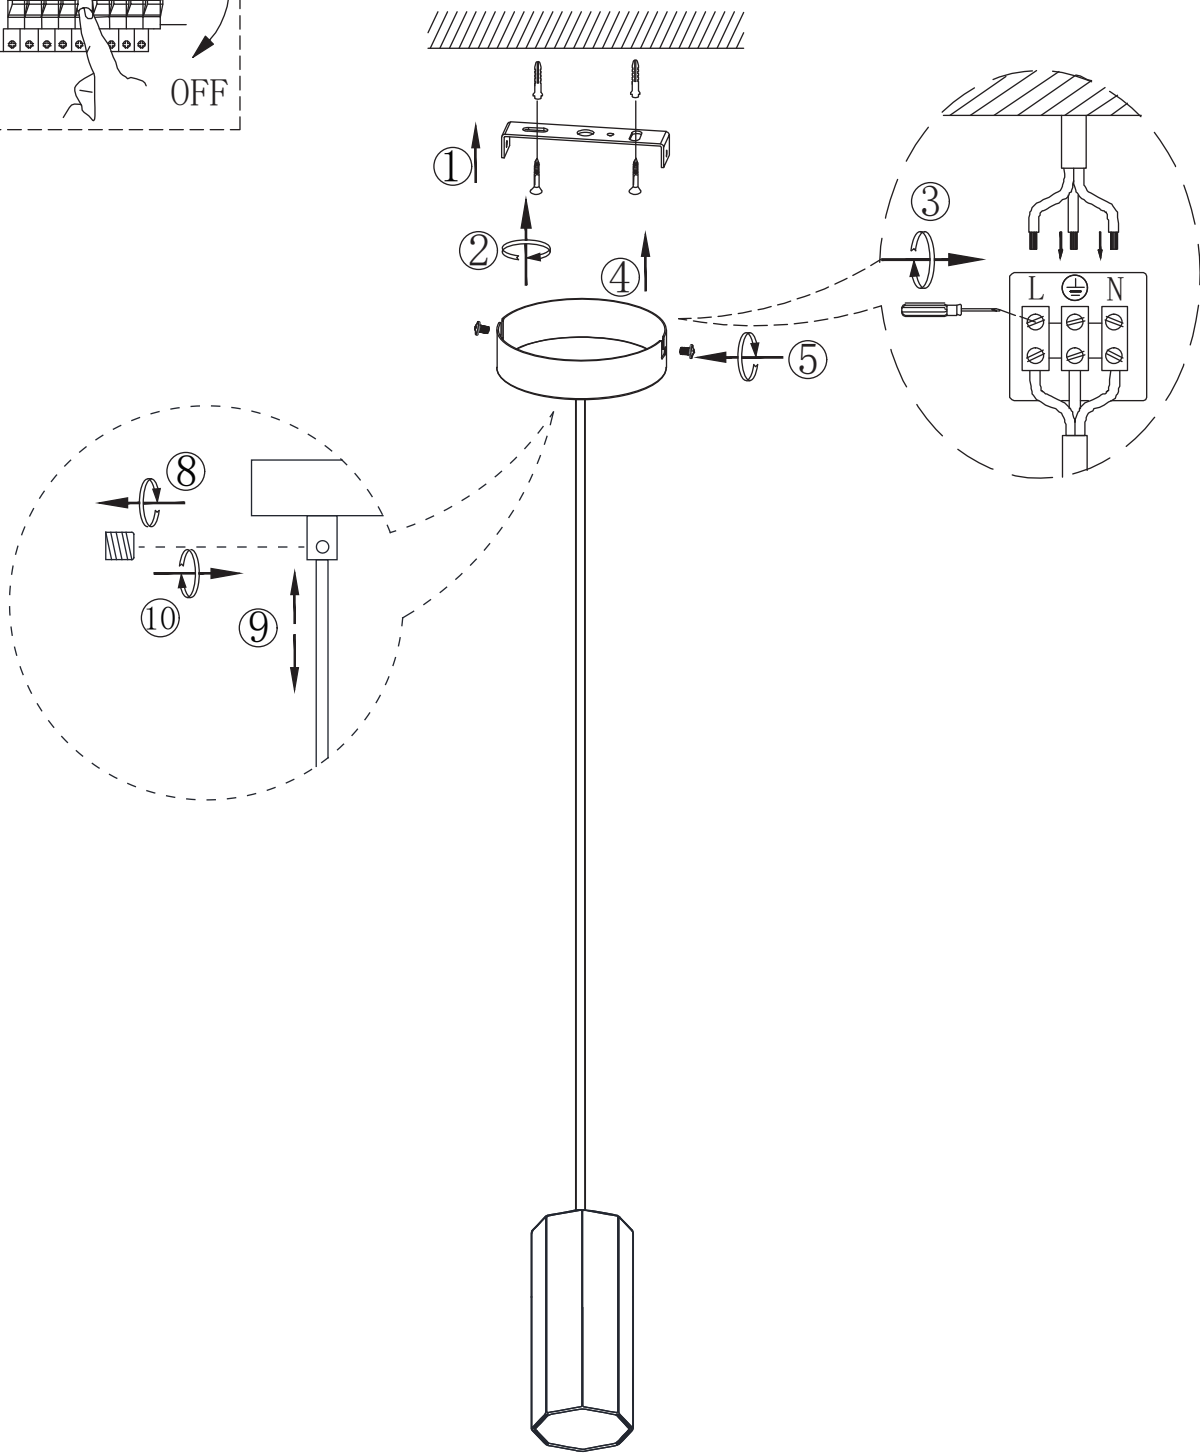

GLOBO

LIGHTING

57918H
57919H
57918HB
57918HW

B

1 x MAX 25W GU10
230V~50Hz

GLOBO Handels GmbH
Gewerbestr. 3
A-9184 Sankt Peter Austria
www.globo-lighting.com
office@globo-lighting.com