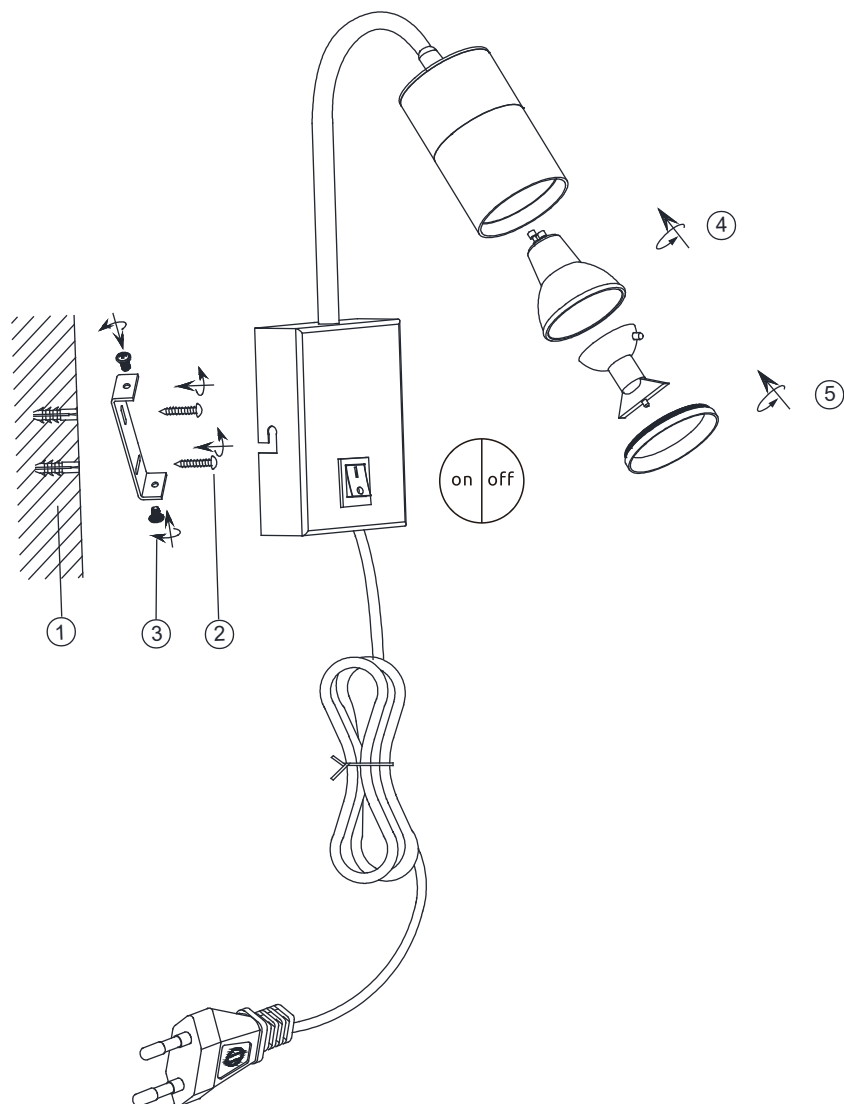

GLOBO

LIGHTING

www.globo-lighting.com

57850W

57851W

1x MAX 25W GU10
230V~ 50Hz

GLOBO Handels GmbH
Gewerbestr. 3
A-9184 Sankt Peter
AUSTRIA
www.globo-lighting.com
office@globo-lighting.com