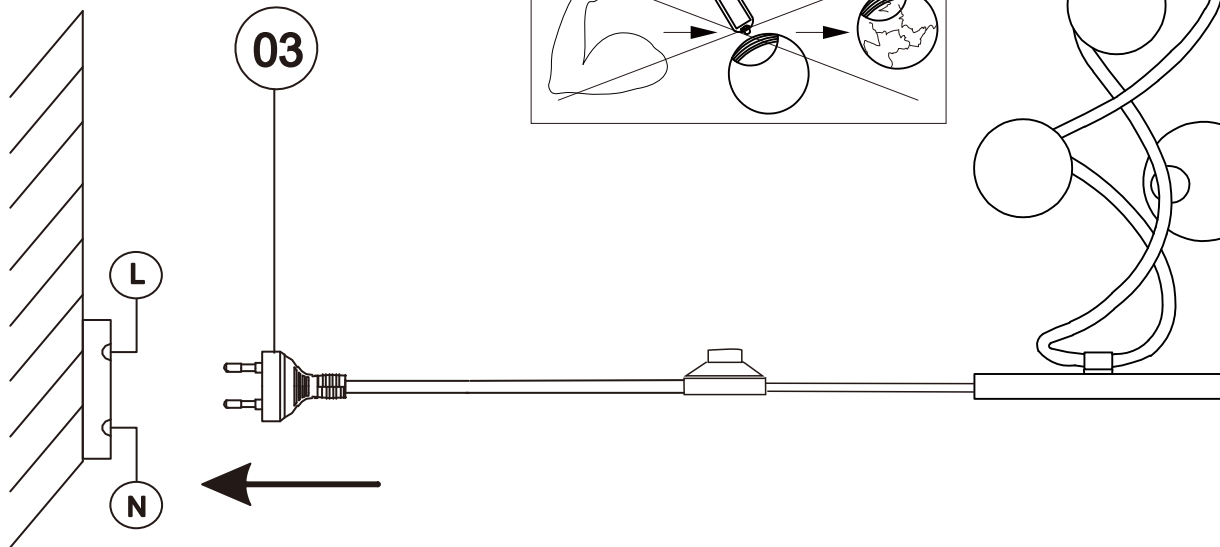

## 56141-9S

9X MAX 5W LED G9  
220-240V~ 50/60Hz

GLOBO Handels GmbH  
Gewerbstrasse 3  
A-9184 Sankt Peter  
Austria  
[www.globo-lighting.com](http://www.globo-lighting.com)  
[office@globo-lighting.com](mailto:office@globo-lighting.com)