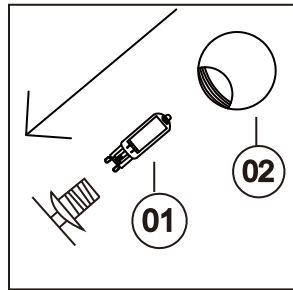

## 56141-9S

9X MAX 5W LED G9  
220-240V~ 50/60Hz

GLOBO Handels GmbH  
Gewerbstrasse 3  
A-9184 Sankt Peter  
Austria  
[www.globo-lighting.com](http://www.globo-lighting.com)  
[office@globo-lighting.com](mailto:office@globo-lighting.com)