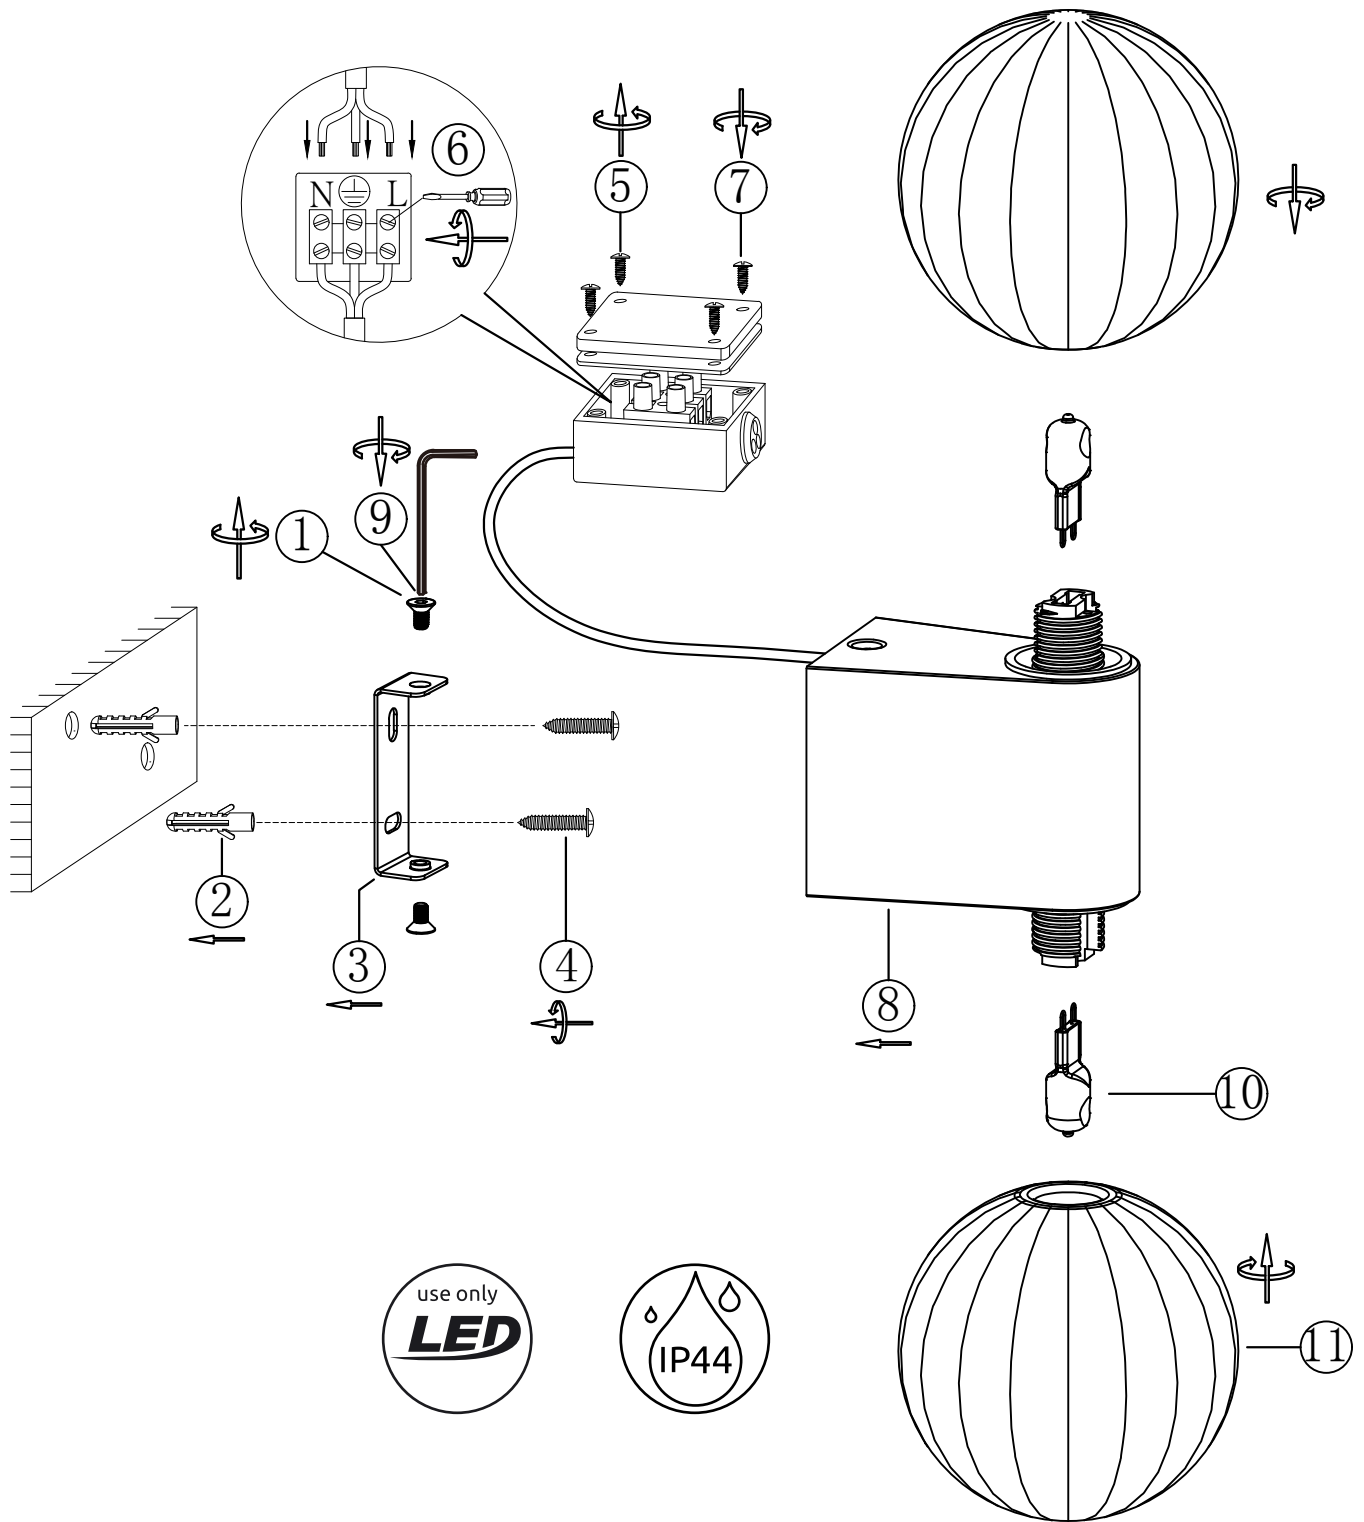

GLOBO

LIGHTING

41928-2
41928-2N

B

2 x MAX 10W G9 LED
230V~ 50Hz

GLOBO Handels GmbH
Gewerbestr. 3
A-9184 Sankt Peter, AUSTRIA
www.globo-lighting.com
office@globo-lighting.com