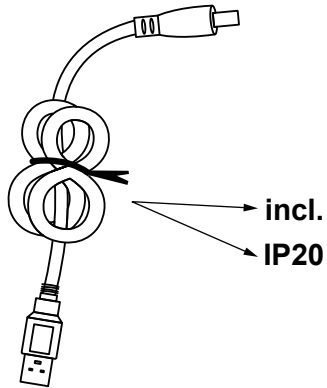

GLOBO

LIGHTING

34309

- 800 lumen
- AKKU incl.
- IP54
- USB charger
- USB output
- push on|off
- 3 light steps
- ~3 hours
- adapter excl.

incl.LED 6W 5V
5V 2A adapter excl.

GLOBO Handels GmbH
Gewerbestr. 3
A-9184 Sankt Peter
AUSTRIA