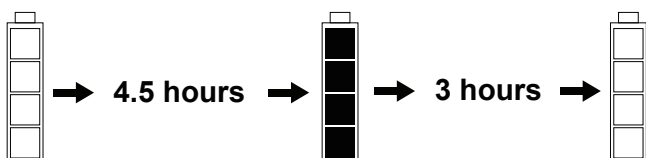

GLOBO

LIGHTING

34309

- 800 lumen
- AKKU incl.
- IP54
- USB charger
- USB output
- push on|off
- 3 light steps
- ~3 hours
- adapter excl.

incl.LED 6W 5V
5V 2A adapter excl.

GLOBO Handels GmbH
Gewerbestr. 3
A-9184 Sankt Peter
AUSTRIA