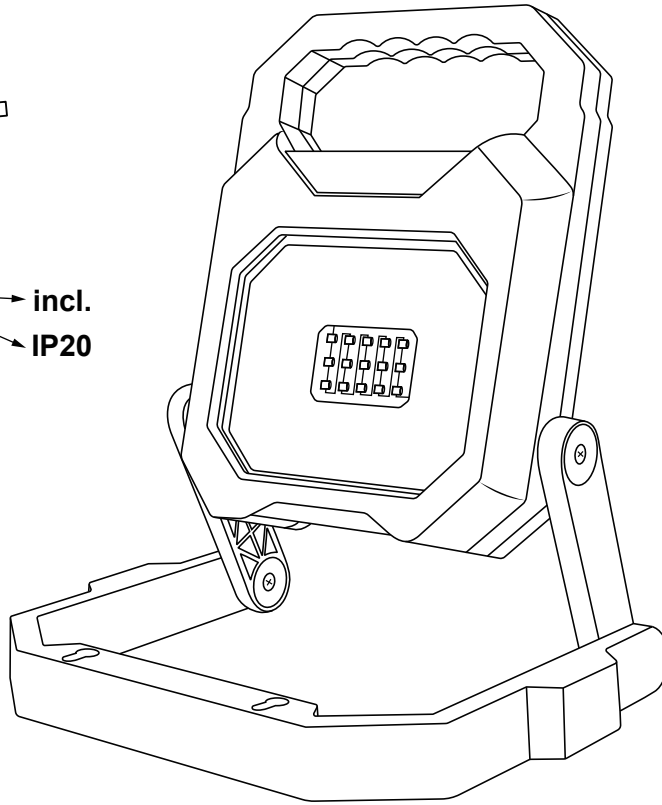

GLOBO

LIGHTING

34309

- 800 lumen
- AKKU incl.
- IP54
- USB charger
- USB output
- push on|off
- 3 light steps
- ~3 hours
- adapter excl.

incl.LED 6W 5V
5V 2A adapter excl.

GLOBO Handels GmbH
Gewerbestr. 3
A-9184 Sankt Peter
AUSTRIA