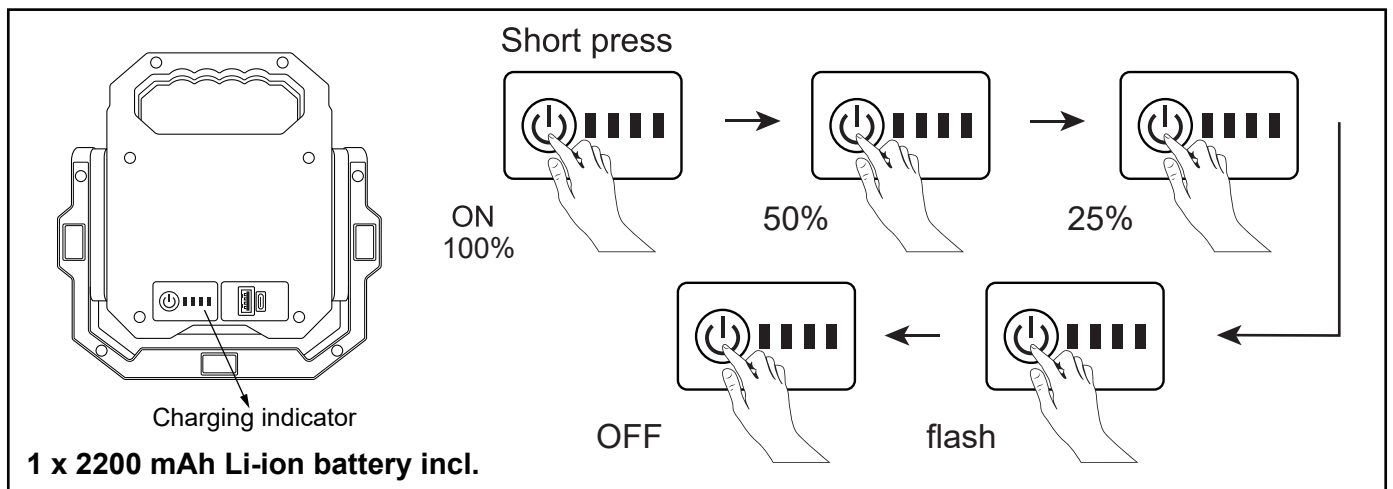

GLOBO

LIGHTING

34309

- 800 lumen
- AKKU incl.
- IP54
- USB charger
- USB output
- push on|off
- 3 light steps
- ~3 hours
- adapter excl.

incl.LED 6W 5V
5V 2A adapter excl.

GLOBO Handels GmbH
Gewerbestr. 3
A-9184 Sankt Peter
AUSTRIA