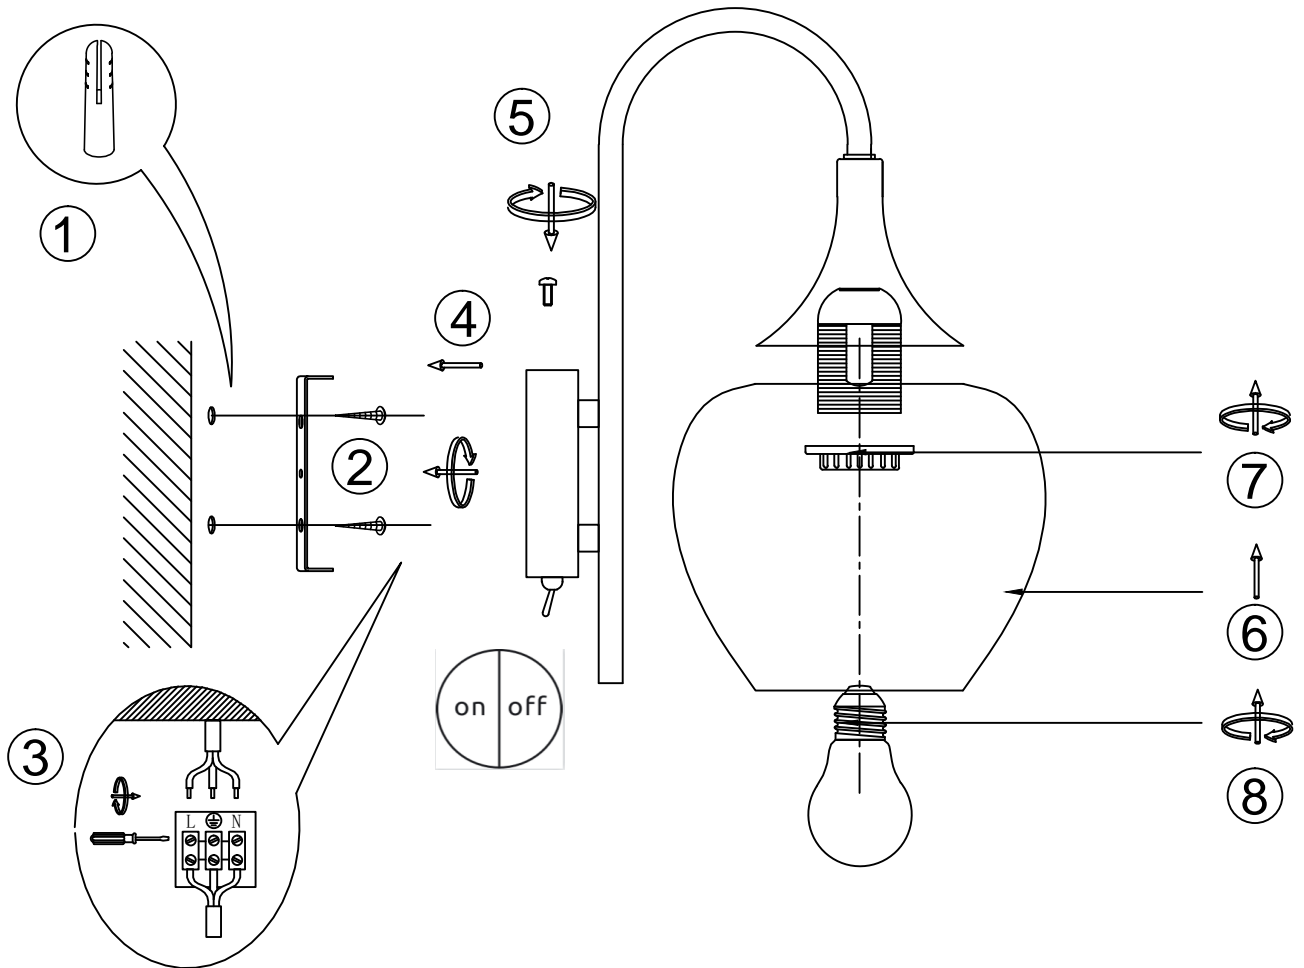

GLOBO

LIGHTING

15548WK

B

1 X E27 MAX 40W
230V~ 50Hz

GLOBO Handels GmbH
Gewerbestr. 3
A -9184 St. Peter, Austria
www.globo-lighting.com
office@globo-lighting.com