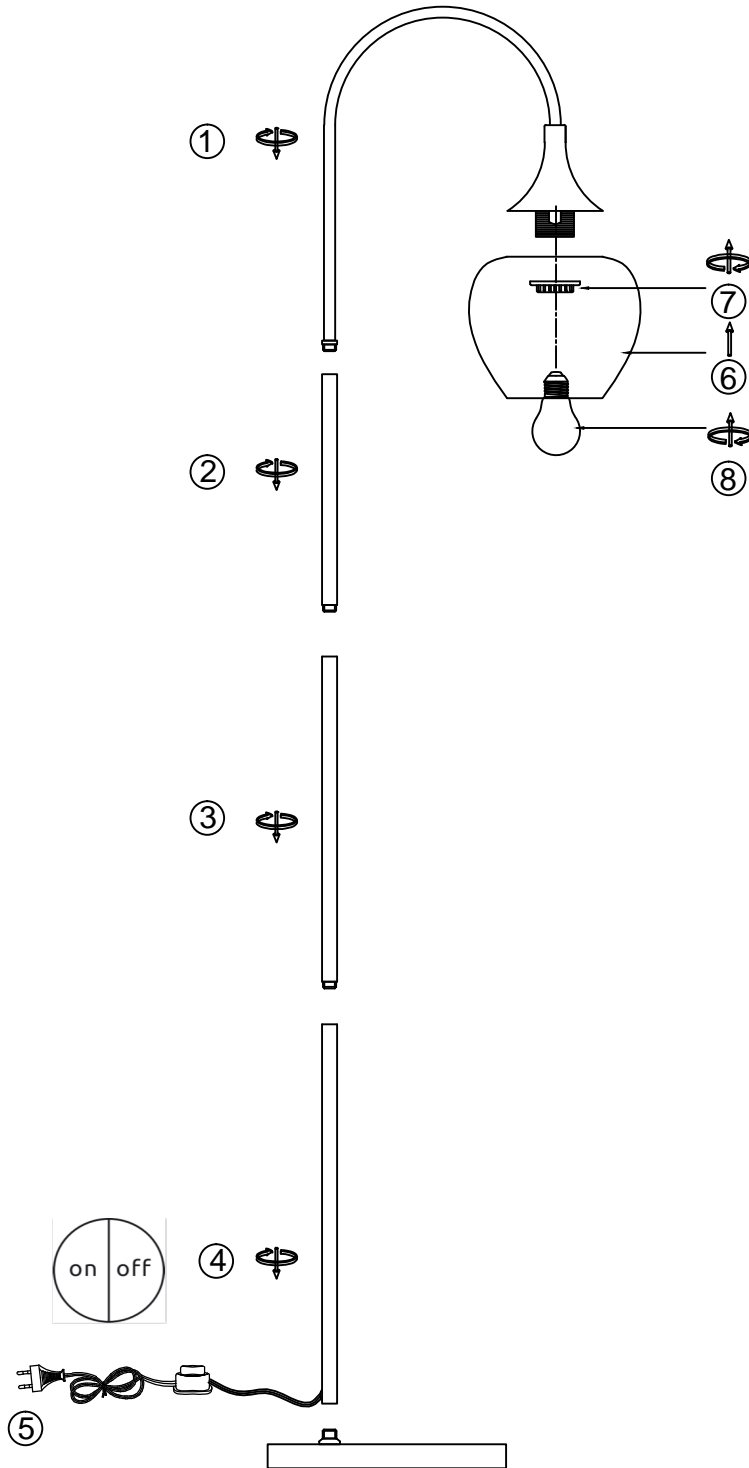

GLOBO

LIGHTING

15548SK

B

6 X E27 MAX 40W
230V~ 50Hz

GLOBO Handels GmbH
Gewerbestr. 3
A -9184 St . Peter , Austria
www.globo-lighting.com
office@globo-lighting.com