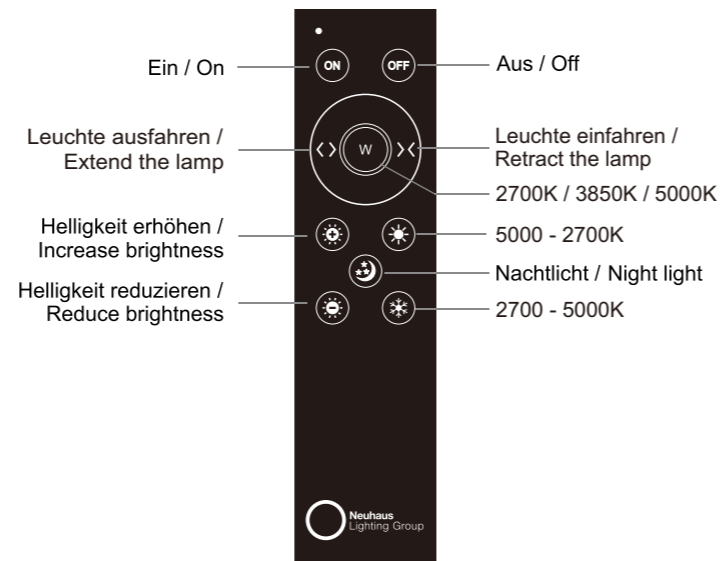

1x

Anlernen der Fernbedienung an die Leuchte

Schalten Sie die Leuchte über den Wandschalter ein. Drücken Sie innerhalb von 5 Sekunden die ON-Taste auf der Fernbedienung. Die Leuchte ist nun angelernt und kann über die Fernbedienung gesteuert werden.

!!! Eine Fernbedienung kann unbegrenzt viele Leuchten steuern. Eine Leuchte kann von einer Fernbedienung angesteuert werden !!!

Assigning the remote control to the light

Switch the light on via the wall switch. Press the ON button on remote control within 5 seconds. The light is now assigned and can be operated by the remote control.