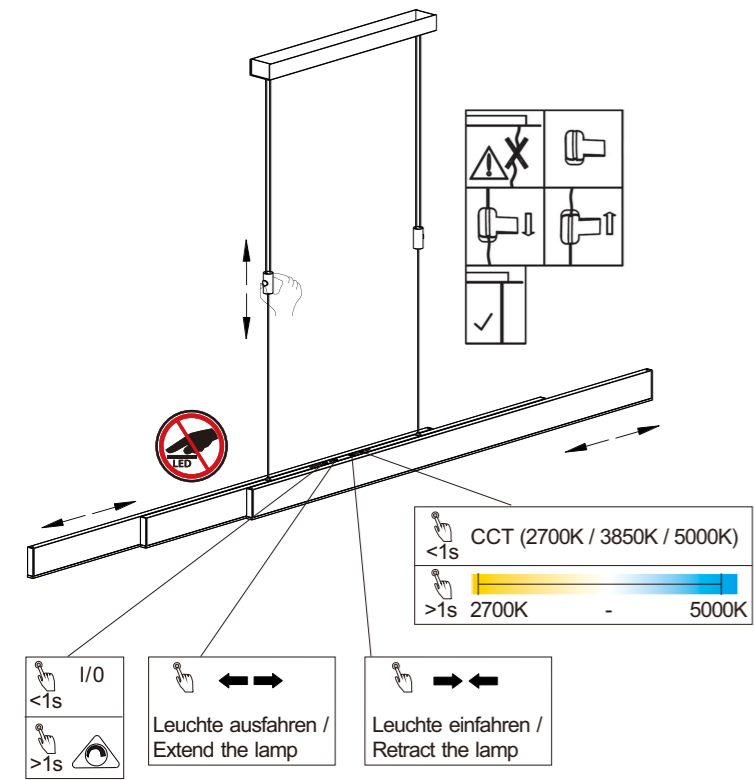

1x

Anlernen der Fernbedienung an die Leuchte

Schalten Sie die Leuchte über den Wandschalter ein. Drücken Sie innerhalb von 5 Sekunden die ON-Taste auf der Fernbedienung. Die Leuchte ist nun angelernt und kann über die Fernbedienung gesteuert werden.

!!! Eine Fernbedienung kann unbegrenzt viele Leuchten steuern. Eine Leuchte kann von einer Fernbedienung angesteuert werden !!!

Assigning the remote control to the light

Switch the light on via the wall switch. Press the ON button on remote control within 5 seconds. The light is now assigned and can be operated by the remote control.