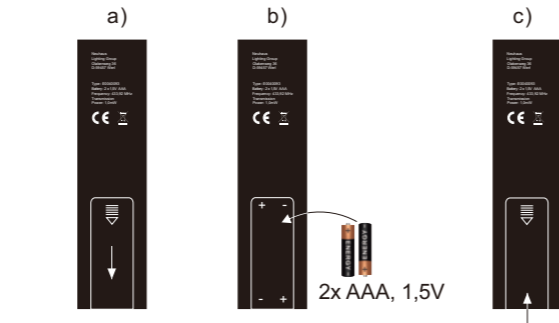

1x

Anlernen der Fernbedienung an die Leuchte

Schalten Sie die Leuchte über den Wandschalter ein. Drücken Sie innerhalb von 5 Sekunden die ON-Taste auf der Fernbedienung. Die Leuchte ist nun angelernt und kann über die Fernbedienung gesteuert werden.