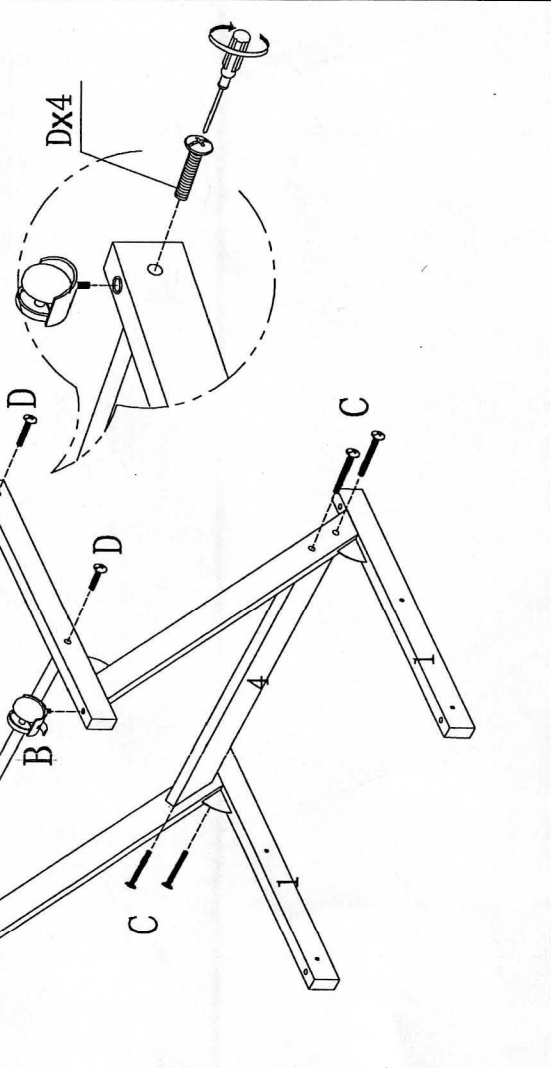

24989

Number	Title	Quantity
1	Metal Frame 470X615X20	2
2	Metal Tube φ16*480	2
3	Metal Tube φ12*110	4
4	Back Panel 480X95X15	1
5	Top Panel 600X480X15	1
6	Keyboard Panel 460X240X15	1

Units:mm

A		2PCS
B		2PCS
C		4PCS
D		4PCS
E		4PCS
F		4PCS
G		4PCS
H		4PCS
I		4PCS
J		1PC
K		2PCS
L		2PCS

3

F	M4X25	4PCS
G	M4	4PCS
L		2PCS

4

E	M6X120	4PCS
---	--------	------

5

I	ST3.5X12	4PCS
K		2PCS

6

E	M6X120	4PCS
---	--------	------