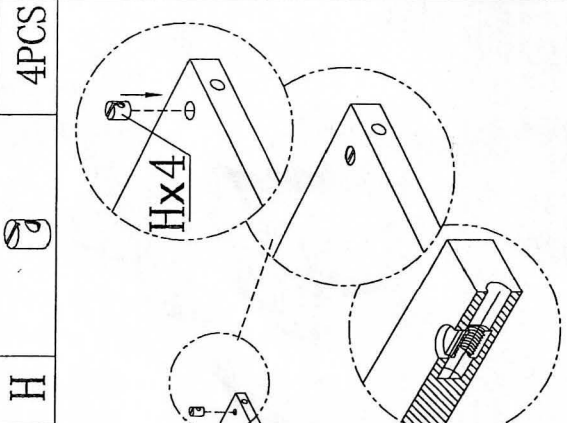

24989

Number	Title	Quantity
1	Metal Frame 470X615X20	2
2	Metal Tube φ16*480	2
3	Metal Tube φ12*110	4
4	Back Panel 480X95X15	1
5	Top Panel 600X480X15	1
6	Keyboard Panel 460X240X15	1

Units:mm

A		2PCS
B		2PCS
C		4PCS
D		4PCS
E		4PCS
F		4PCS
G		4PCS
H		4PCS
I		4PCS
J		1PC
K		2PCS
L		2PCS

3

F	M4X25	4PCS
G	M4	4PCS
L		2PCS

4

E	M6X120	4PCS
---	--------	------

5

I	ST3.5X12	4PCS
K		2PCS

6

E	M6X120	4PCS
---	--------	------