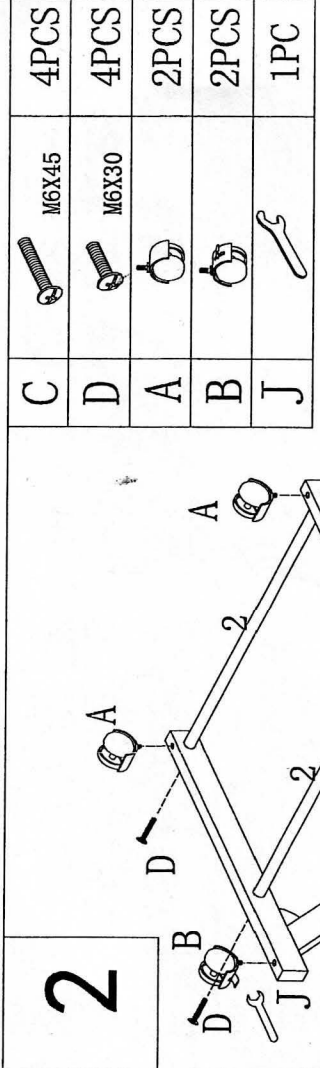

24989

Number	Title	Quantity
1	Metal Frame 470X615X20	2
2	Metal Tube φ16*480	2
3	Metal Tube φ12*110	4
4	Back Panel 480X95X15	1
5	Top Panel 600X480X15	1
6	Keyboard Panel 460X240X15	1

Units:mm

A		2PCS
B		2PCS
C		4PCS
D		4PCS
E		4PCS
F		4PCS
G		4PCS
H		4PCS
I		4PCS
J		1PC
K		2PCS
L		2PCS

3

F	M4X25	4PCS
G	M4	4PCS
L		2PCS

4

E	M6X120	4PCS
---	--------	------

5

I	ST3.5X12	4PCS
K		2PCS

6

E	M6X120	4PCS
---	--------	------