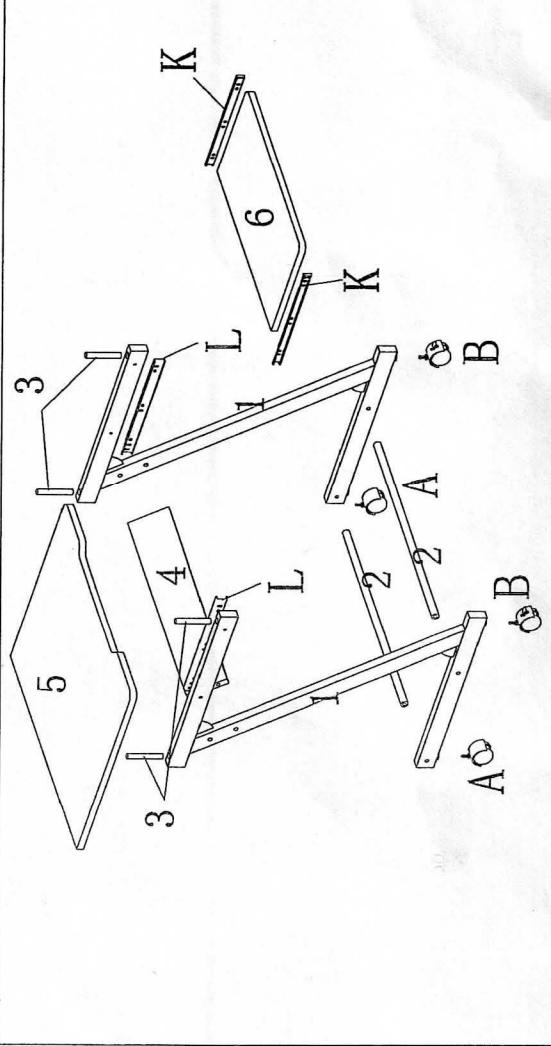

24989

Number	Title	Quantity
1	Metal Frame 470X615X20	2
2	Metal Tube φ16*480	2
3	Metal Tube φ12*110	4
4	Back Panel 480X95X15	1
5	Top Panel 600X480X15	1
6	Keyboard Panel 460X240X15	1

Units:mm

A		2PCS
B		2PCS
C		4PCS
D		4PCS
E		4PCS
F		4PCS
G		4PCS
H		4PCS
I		4PCS
J		1PC
K		2PCS
L		2PCS

3

F	M4X25	4PCS
G	M4	4PCS
L		2PCS

4

E	M6X120	4PCS
---	--------	------

5

I	ST3.5X12	4PCS
K		2PCS

6

E	M6X120	4PCS
---	--------	------