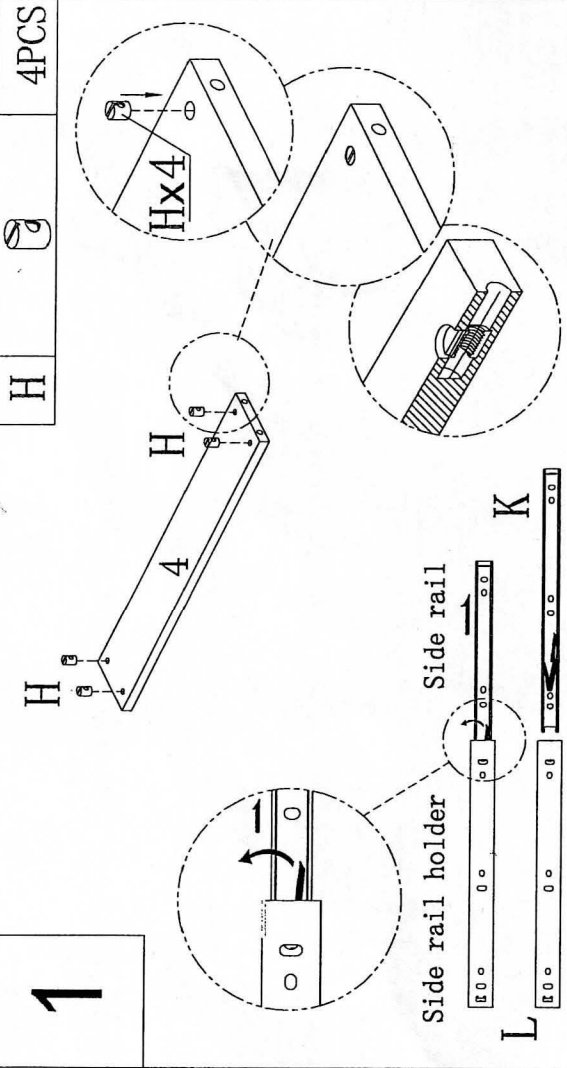

24989

Number	Title	Quantity
1	Metal Frame 470X615X20	2
2	Metal Tube φ16*480	2
3	Metal Tube φ12*110	4
4	Back Panel 480X95X15	1
5	Top Panel 600X480X15	1
6	Keyboard Panel 460X240X15	1

Units:mm

A		2PCS
B		2PCS
C		4PCS
D		4PCS
E		4PCS
F		4PCS
G		4PCS
H		4PCS
I		4PCS
J		1PC
K		2PCS
L		2PCS

3

F	M4X25	4PCS
G	M4	4PCS
L		2PCS

4

E	M6X120	4PCS
---	--------	------

5

I	ST3.5X12	4PCS
K		2PCS

6

E	M6X120	4PCS
---	--------	------