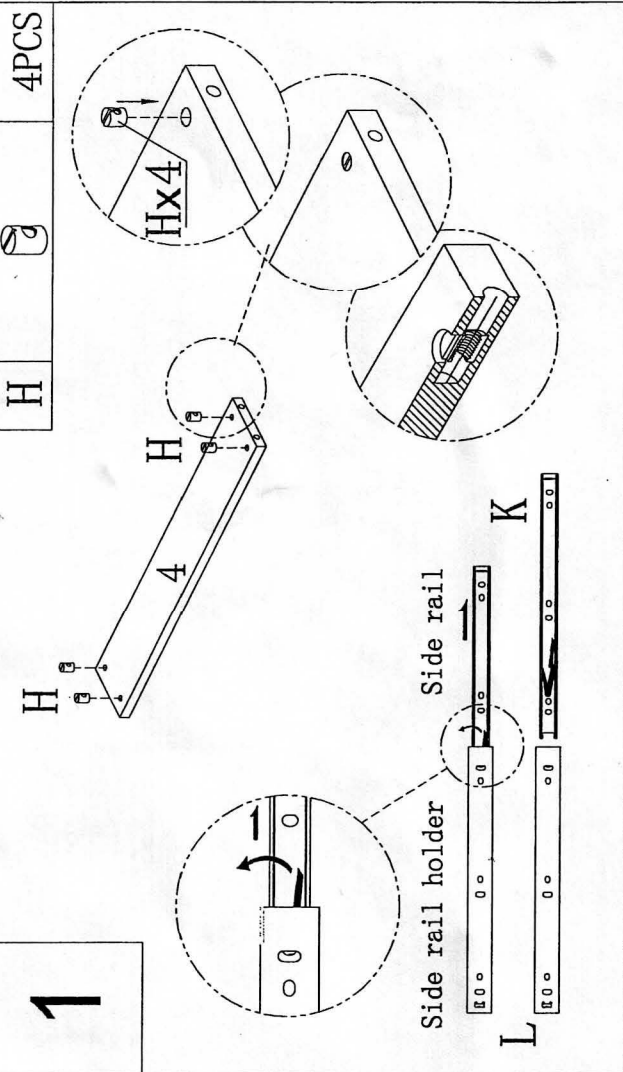

Number	Title	Quantity
1	Metal Frame 470X615X20	2
2	Metal Tube φ16*480	2
3	Metal Tube φ12*110	4
4	Back Panel 480X95X15	1
5	Top Panel 600X480X15	1
6	Keyboard Panel 460X240X15	1

Units:mm

A		2PCS
B		2PCS
C		4PCS
D		4PCS
E		4PCS
F		4PCS
G		4PCS
H		4PCS
I		4PCS
J		1PC
K		2PCS
L		2PCS

H

1

2

4PCS

C		4PCS
D		4PCS
A		2PCS
B		2PCS
J		1PC

3

F	M4X25	4PCS
G	M4	4PCS
L		2PCS

4