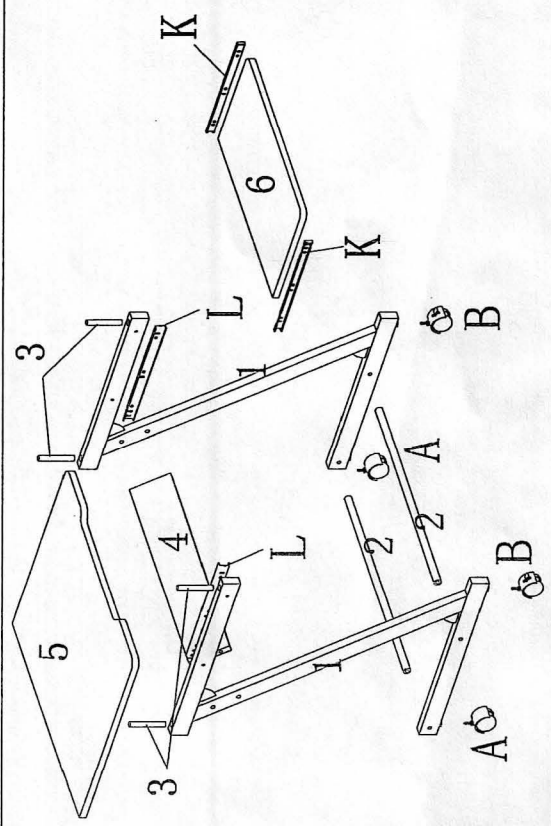

Number	Title	Quantity
1	Metal Frame 470X615X20	2
2	Metal Tube φ16*480	2
3	Metal Tube φ12*110	4
4	Back Panel 480X95X15	1
5	Top Panel 600X480X15	1
6	Keyboard Panel 460X240X15	1

Units:mm

A		2PCS
B		2PCS
C		4PCS
D		4PCS
E		4PCS
F		4PCS
G		4PCS
H		4PCS
I		4PCS
J		1PC
K		2PCS
L		2PCS

H

1

2

4PCS

C		4PCS
D		4PCS
A		2PCS
B		2PCS
J		1PC

3

F	M4X25	4PCS
G	M4	4PCS
L		2PCS

4

E	MGX120	4PCS
---	--------	------

5

I	ST3. 5X12	4PCS
K		2PCS

6