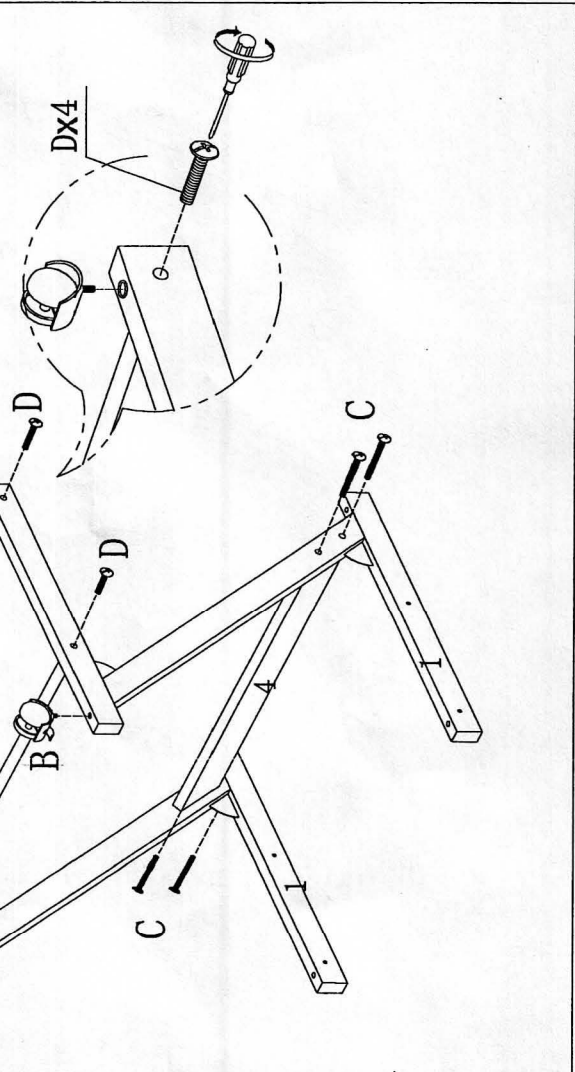

Number	Title	Quantity
1	Metal Frame 470X615X20	2
2	Metal Tube φ16*480	2
3	Metal Tube φ12*110	4
4	Back Panel 480X95X15	1
5	Top Panel 600X480X15	1
6	Keyboard Panel 460X240X15	1

Units:mm

A		2PCS
B		2PCS
C		4PCS
D		4PCS
E		4PCS
F		4PCS
G		4PCS
H		4PCS
I		4PCS
J		1PC
K		2PCS
L		2PCS

H

1

2

4PCS

C		4PCS
D		4PCS
A		2PCS
B		2PCS
J		1PC

3

F	M4X25	4PCS
G	M4	4PCS
L		2PCS

4