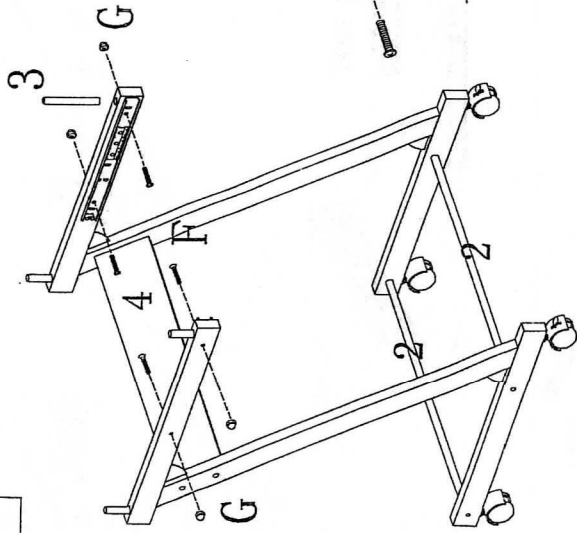

Number	Title	Quantity
1	Metal Frame 470X615X20	2
2	Metal Tube φ16*480	2
3	Metal Tube φ12*110	4
4	Back Panel 480X95X15	1
5	Top Panel 600X480X15	1
6	Keyboard Panel 460X240X15	1

Units:mm

A		2PCS
B		2PCS
C		4PCS
D		4PCS
E		4PCS
F		4PCS
G		4PCS
H		4PCS
I		4PCS
J		1PC
K		2PCS
L		2PCS

H

1

2

4PCS

C		4PCS
D		4PCS
A		2PCS
B		2PCS
J		1PC

3

F	M4X25	4PCS
G	M4	4PCS
L		2PCS

4