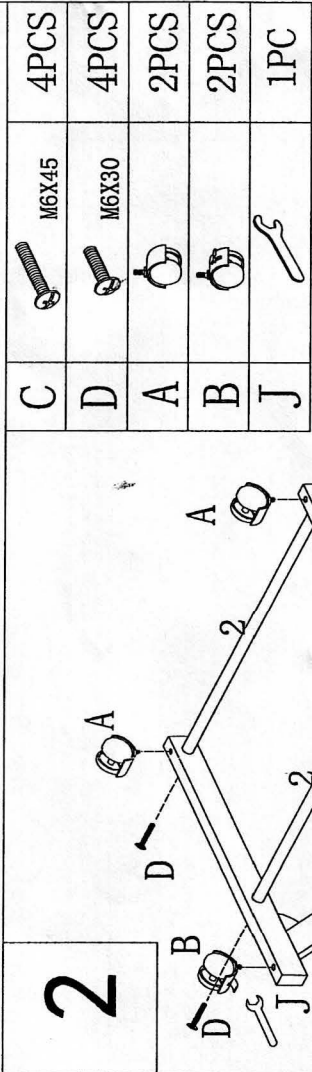

Number	Title	Quantity
1	Metal Frame 470X615X20	2
2	Metal Tube φ16*480	2
3	Metal Tube φ12*110	4
4	Back Panel 480X95X15	1
5	Top Panel 600X480X15	1
6	Keyboard Panel 460X240X15	1

Units:mm

A		2PCS
B		2PCS
C		4PCS
D		4PCS
E		4PCS
F		4PCS
G		4PCS
H		4PCS
I		4PCS
J		1PC
K		2PCS
L		2PCS

H

1

2

4PCS

C		4PCS
D		4PCS
A		2PCS
B		2PCS
J		1PC

3

F	M4X25	4PCS
G	M4	4PCS
L		2PCS

4