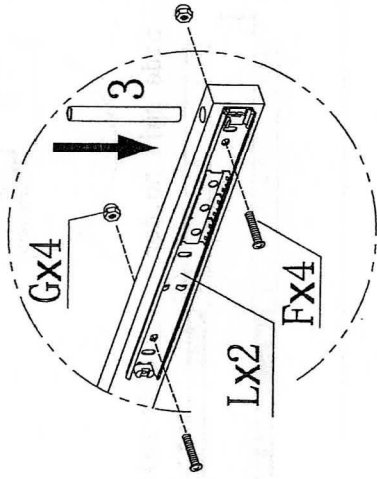

Number	Title	Quantity
1	Metal Frame 470X615X20	2
2	Metal Tube φ16*480	2
3	Metal Tube φ12*110	4
4	Back Panel 480X95X15	1
5	Top Panel 600X480X15	1
6	Keyboard Panel 460X240X15	1

Units:mm

A		2PCS
B		2PCS
C		4PCS
D		4PCS
E		4PCS
F		4PCS
G		4PCS
H		4PCS
I		4PCS
J		1PC
K		2PCS
L		2PCS

H

1

2

4PCS

C		4PCS
D		4PCS
A		2PCS
B		2PCS
J		1PC

3

F	M4X25	4PCS
G	M4	4PCS
L		2PCS

4