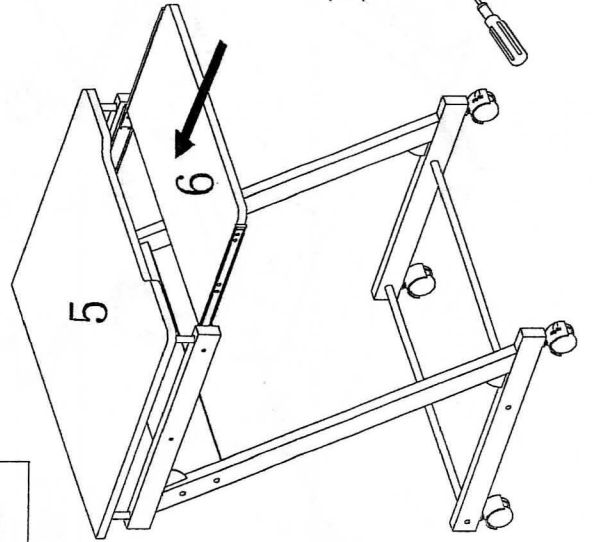

E	MGX120	4PCS

5

I	ST3. 5X12	4PCS
K		2PCS

6