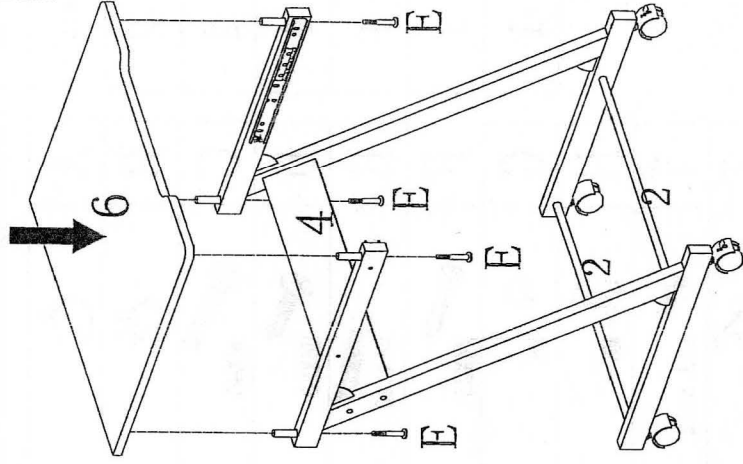

Number	Title	Quantity
1	Metal Frame 470X615X20	2
2	Metal Tube φ16*480	2
3	Metal Tube φ12*110	4
4	Back Panel 480X95X15	1
5	Top Panel 600X480X15	1
6	Keyboard Panel 460X240X15	1

Units:mm

A		2PCS
B		2PCS
C		4PCS
D		4PCS
E		4PCS
F		4PCS
G		4PCS
H		4PCS
I		4PCS
J		1PC
K		2PCS
L		2PCS

H

1

2

4PCS

C		4PCS
D		4PCS
A		2PCS
B		2PCS
J		1PC

3

F	M4X25	4PCS
G	M4	4PCS
L		2PCS

4