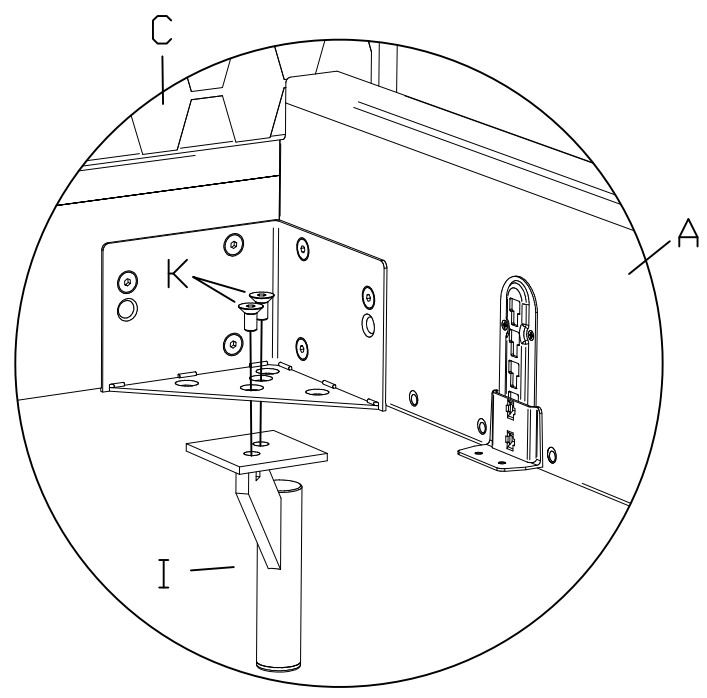

<p>I x4</p> 	<p>K x8 M8x16</p>  <p>631.876</p>
---	--

2.

bei Breiten ab 160cm
for widths from 160cm
à partir des dimensions 160cm
della misura 160cm

L x1

M x2

630.141

N x2

630.143

E (23cm)=195mm

E = Einlegetiefe
 E = hauteur encastrable
 E = insertion depth
 E = altezza incasso

E (23cm)=171mm

E (23cm)=147mm

E (23cm)=123mm

Bettfusshöhe
 Height of feet for bed
 Hauteur des pieds de lit
 Altezza piede