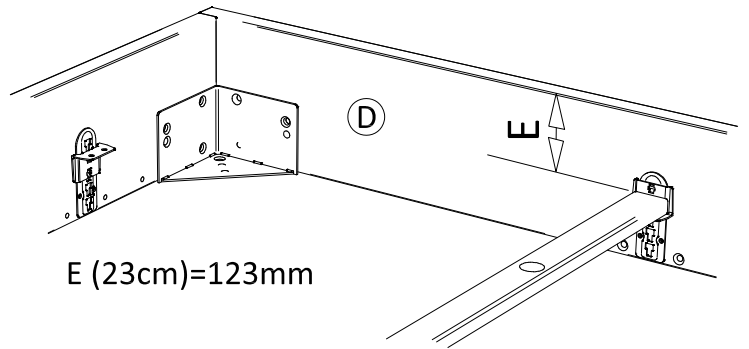

<p>I x4</p> 	<p>K x8 M8x16</p>  <p>631.876</p>
---	--

2.

bei Breiten ab 160cm
for widths from 160cm
à partir des dimensions 160cm
della misura 160cm

L x1

M x2

630.141

N x2

630.143

E (23cm)=195mm

E = Einlegetiefe
 E = hauteur encastrable
 E = insertion depth
 E = altezza incasso

E (23cm)=171mm

E (23cm)=147mm

E (23cm)=123mm

Bettfusshöhe
 Height of feet for bed
 Hauteur des pieds de lit
 Altezza piede