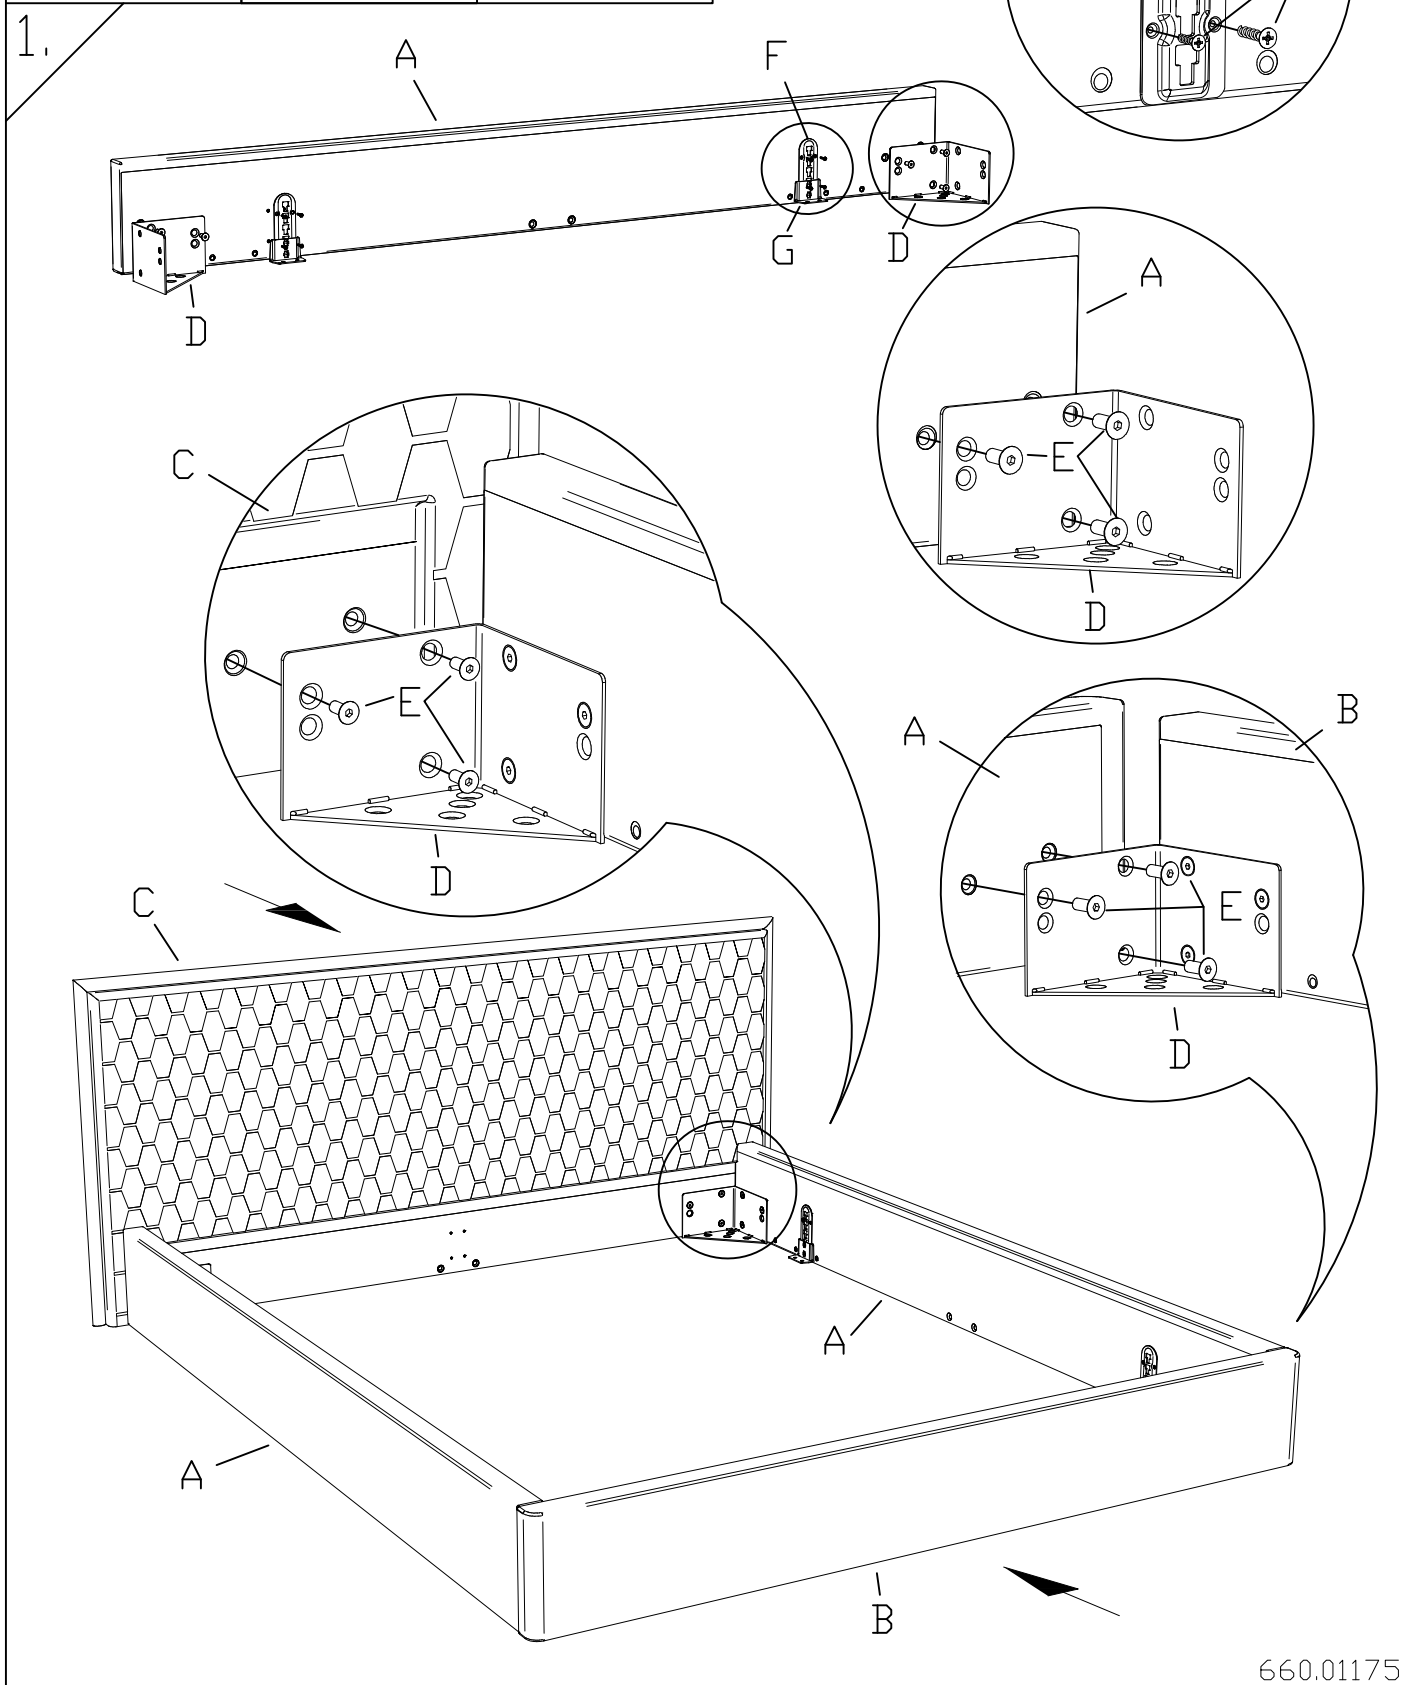

<p>I x4</p> 	<p>K x8 M8x16</p>  <p>631.876</p>
---	--

2.

bei Breiten ab 160cm
for widths from 160cm
à partir des dimensions 160cm
della misura 160cm

L x1

M x2

630.141

N x2

630.143

H x8

631.303

□ x4

630.177

P x2

630.185

3.

4.

E (23cm)=195mm

E = Einlegetiefe
 E = hauteur encastrable
 E = insertion depth
 E = altezza incasso

E (23cm)=171mm

E (23cm)=147mm

E (23cm)=123mm

Bettfusshöhe
 Height of feet for bed
 Hauteur des pieds de lit
 Altezza piede