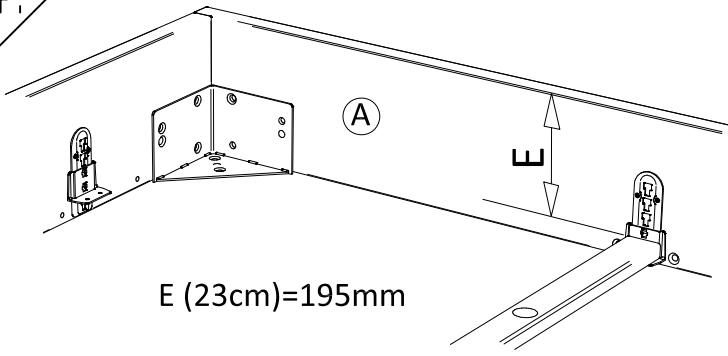

<p>I x4</p> 	<p>K x8 M8x16</p>  <p>631.876</p>
---	--

2.

bei Breiten ab 160cm
for widths from 160cm
à partir des dimensions 160cm
della misura 160cm

L x1

M x2

630.141

N x2

630.143

H x8

631.303

□ x4

630.177

P x2

630.185

3.

4.

E (23cm)=195mm

E = Einlegetiefe
 E = hauteur encastrable
 E = insertion depth
 E = altezza incasso

E (23cm)=171mm

E (23cm)=147mm

E (23cm)=123mm

Bettfusshöhe
 Height of feet for bed
 Hauteur des pieds de lit
 Altezza piede