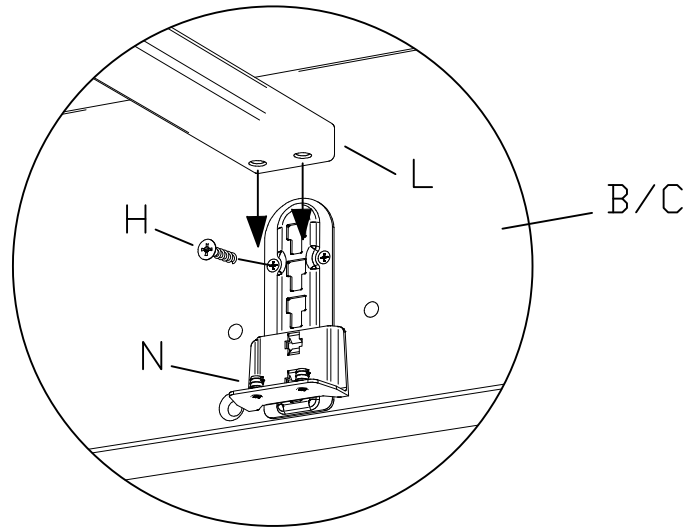

<p>I x4</p> 	<p>K x8 M8x16</p>  <p>631.876</p>
---	--

2.

bei Breiten ab 160cm
for widths from 160cm
à partir des dimensions 160cm
della misura 160cm

L x1

M x2

630.141

N x2

630.143

H x8

631.303

□ x4

630.177

P x2

630.185

3.

4.

E (23cm)=195mm

E = Einlegetiefe
 E = hauteur encastrable
 E = insertion depth
 E = altezza incasso

E (23cm)=171mm

E (23cm)=147mm

E (23cm)=123mm

Bettfusshöhe
 Height of feet for bed
 Hauteur des pieds de lit
 Altezza piede