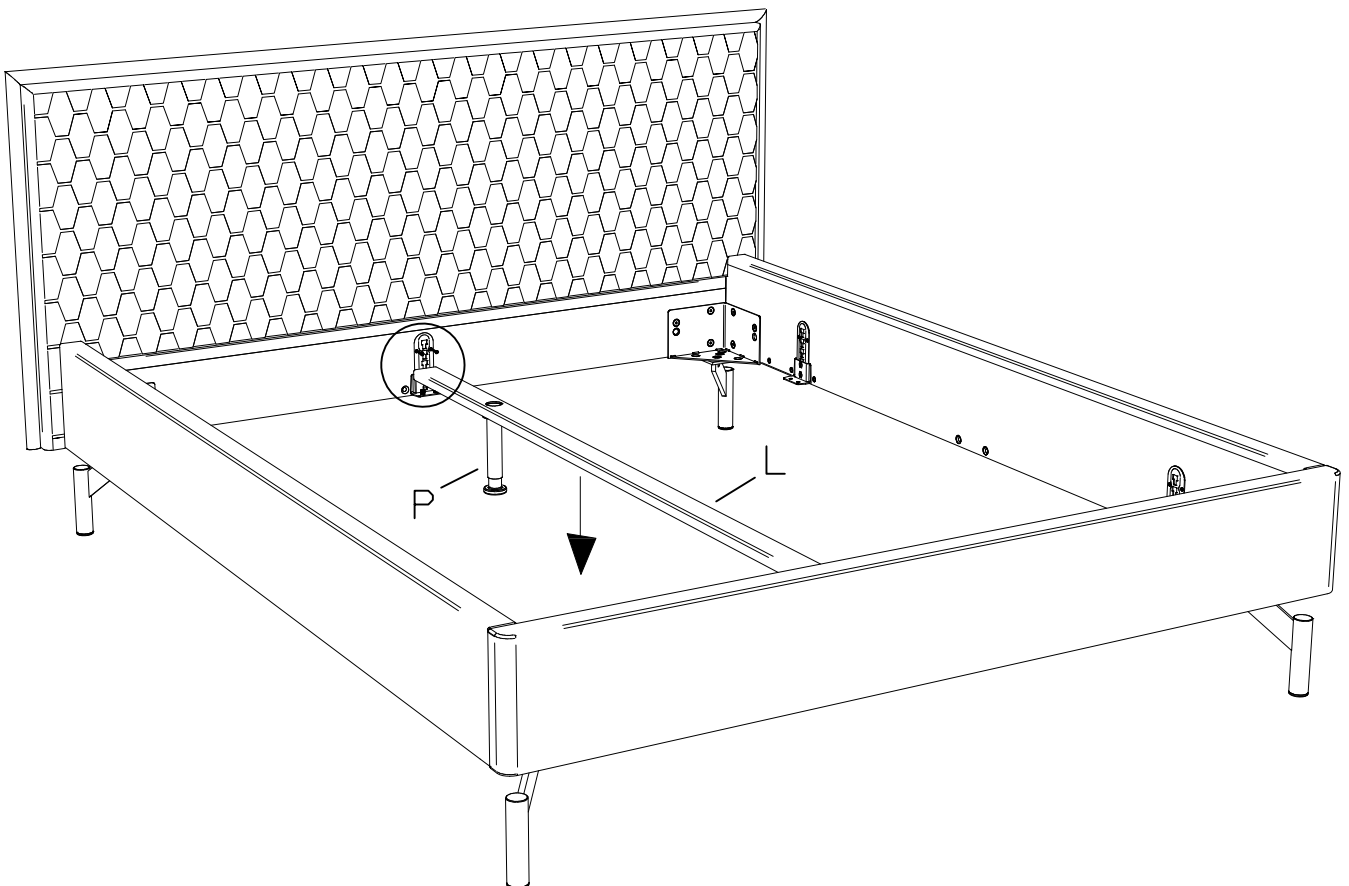

<p>I x4</p> 	<p>K x8 M8x16</p>  <p>631.876</p>
---	--

2.

bei Breiten ab 160cm
for widths from 160cm
à partir des dimensions 160cm
della misura 160cm

L x1

M x2

630.141

N x2

630.143

H x8

631.303

□ x4

630.177

P x2

630.185

3.

4.

E (23cm)=195mm

E = Einlegetiefe
 E = hauteur encastrable
 E = insertion depth
 E = altezza incasso

E (23cm)=171mm

E (23cm)=147mm

E (23cm)=123mm

Bettfusshöhe
 Height of feet for bed
 Hauteur des pieds de lit
 Altezza piede