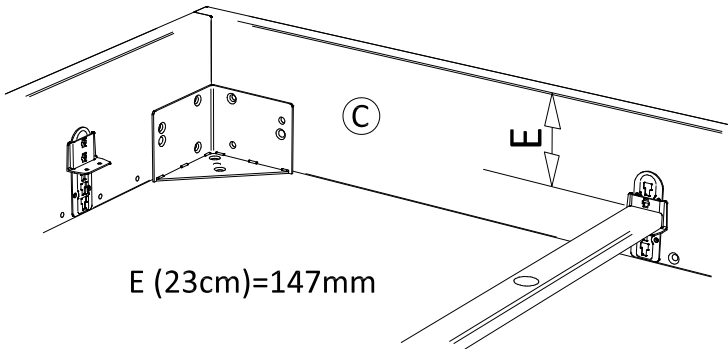

<p>I x4</p> 	<p>K x8 M8x16</p>  <p>631.876</p>
---	--

2.

bei Breiten ab 160cm
for widths from 160cm
à partir des dimensions 160cm
della misura 160cm

L x1

M x2

630.141

N x2

630.143

H x8

631.303

□ x4

630.177

P x2

630.185

3.

4.

E (23cm)=195mm

E = Einlegetiefe
 E = hauteur encastrable
 E = insertion depth
 E = altezza incasso

E (23cm)=171mm

E (23cm)=147mm

E (23cm)=123mm

Bettfusshöhe
 Height of feet for bed
 Hauteur des pieds de lit
 Altezza piede