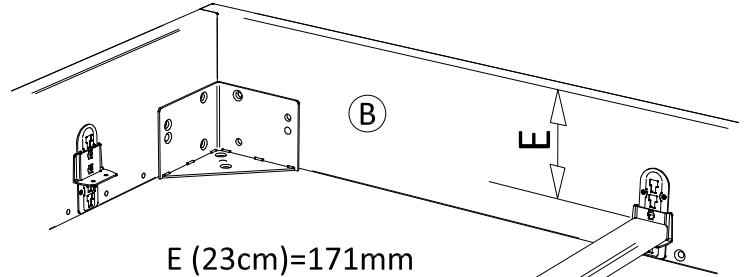

<p>I x4</p> 	<p>K x8 M8x16</p>  <p>631.876</p>
---	--

2.

bei Breiten ab 160cm
for widths from 160cm
à partir des dimensions 160cm
della misura 160cm

L x1

M x2

630.141

N x2

630.143

H x8

631.303

□ x4

630.177

P x2

630.185

3.

4.

E (23cm)=195mm

E = Einlegetiefe
 E = hauteur encastrable
 E = insertion depth
 E = altezza incasso

E (23cm)=171mm

E (23cm)=147mm

E (23cm)=123mm

Bettfusshöhe
 Height of feet for bed
 Hauteur des pieds de lit
 Altezza piede