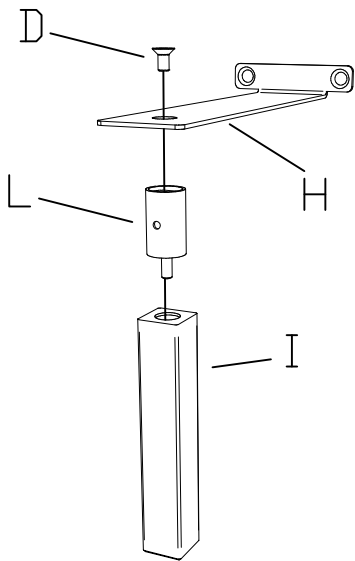

1.

G x2

D x4

631.872

1.

zusätzlich bei Breiten ab 160cm
additional for widths from 160cm
à partir des dimensions 160cm
a partire della misura 160cm

H x2

790.023

I x2

D x6

631.872

660.01207

zusätzlich bei Fusshöhe 25cm
additional for feed height 25cm
en plus pour les hauteur de pieds 25cm
supporti addizionali per piedi di 25cm

H x2

790.023

I x2

D x6

631.872

L x2

793.290

<p>M x1</p> 	<p>N x2</p>  <p>790.010</p>	<p>□ x4</p> <p>Ø5 x25</p>  <p>631.16500</p>	<p>P x2</p> <p>M8 x25</p>  <p>631.10600</p>	<p>Q x2</p> <p>Ø5 x25</p>  <p>631.321</p>
--	--	--	--	--

Variante: A: 120 / 140 / 160 cm

Variante: B: 90 / 100 / 180 / 200 cm