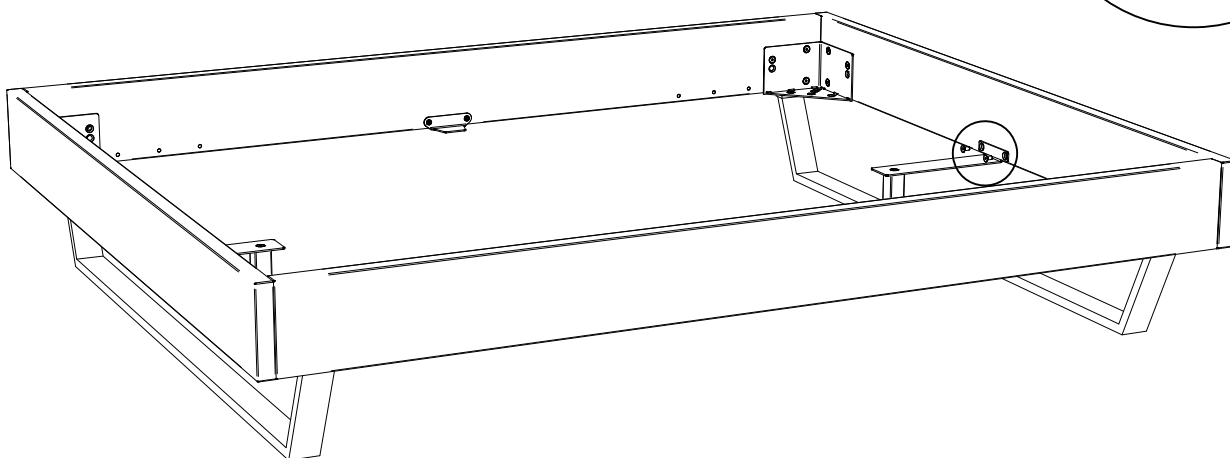

1.

G x2

D x4

631.872

1.

zusätzlich bei Breiten ab 160cm
additional for widths from 160cm
à partir des dimensions 160cm
a partire della misura 160cm

H x2

790.023

I x2

D x6

631.872

660.01207

zusätzlich bei Fusshöhe 25cm
additional for feed height 25cm
en plus pour les hauteur de pieds 25cm
supporti addizionali per piedi di 25cm

H x2

790.023

I x2

Variante: A: 120 / 140 / 160 cm

Variante: B: 90 / 100 / 180 / 200 cm