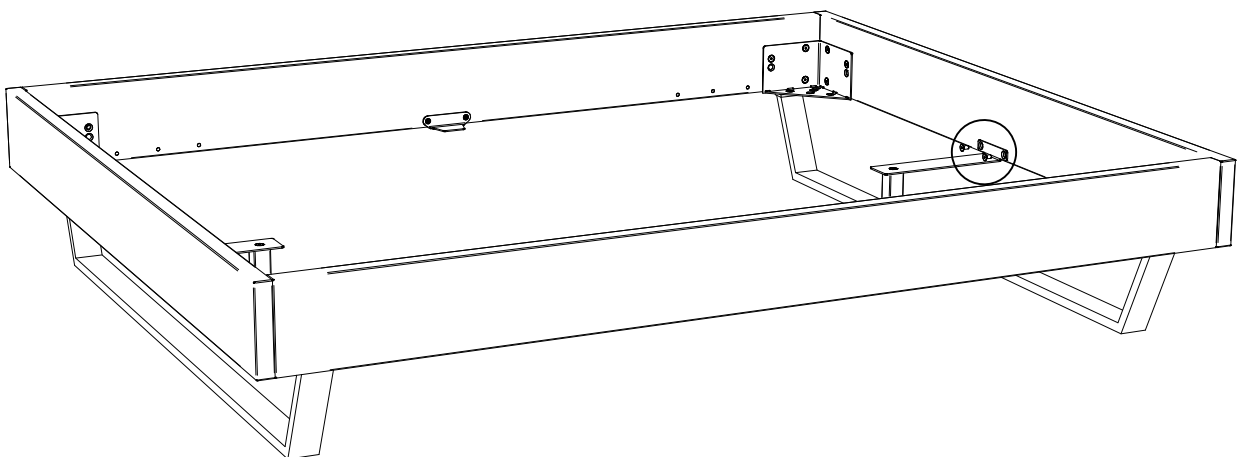

I x2

D x6

631.872

660.01207

zusätzlich bei Fusshöhe 25cm
additional for feed height 25cm
en plus pour les hauteur de pieds 25cm
supporti addizionali per piedi di 25cm

H x2

790.023

I x2

D x6

631.872

L x2

793.290

<p>M x1</p> 	<p>N x2</p>  <p>790.010</p>	<p>□ x4</p> <p>Ø5 x25</p>  <p>631.16500</p>	<p>P x2</p> <p>M8 x25</p>  <p>631.10600</p>	<p>Q x2</p> <p>Ø5 x25</p>  <p>631.321</p>
--	--	--	--	--

Variante: A: 120 / 140 / 160 cm

Variante: B: 90 / 100 / 180 / 200 cm