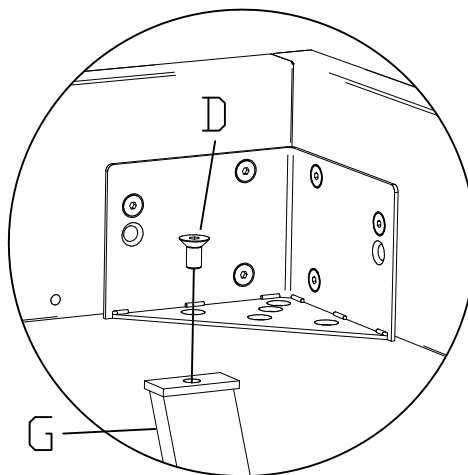

1.

G x2

D x4

631.872

1.

zusätzlich bei Breiten ab 160cm
additional for widths from 160cm
à partir des dimensions 160cm
a partire della misura 160cm

H x2

790.023

I x2

D x6

631.872

660.01207

zusätzlich bei Fusshöhe 25cm
additional for feed height 25cm
en plus pour les hauteur de pieds 25cm
supporti addizionali per piedi di 25cm

H x2

790.023

I x2

D x6

631.872

L x2

793.290

<p>M x1</p> 	<p>N x2</p>  <p>790.010</p>	<p>□ x4</p> <p>Ø5 x25</p>  <p>631.16500</p>	<p>P x2</p> <p>M8 x25</p>  <p>631.10600</p>	<p>Q x2</p> <p>Ø5 x25</p>  <p>631.321</p>
--	--	--	--	--