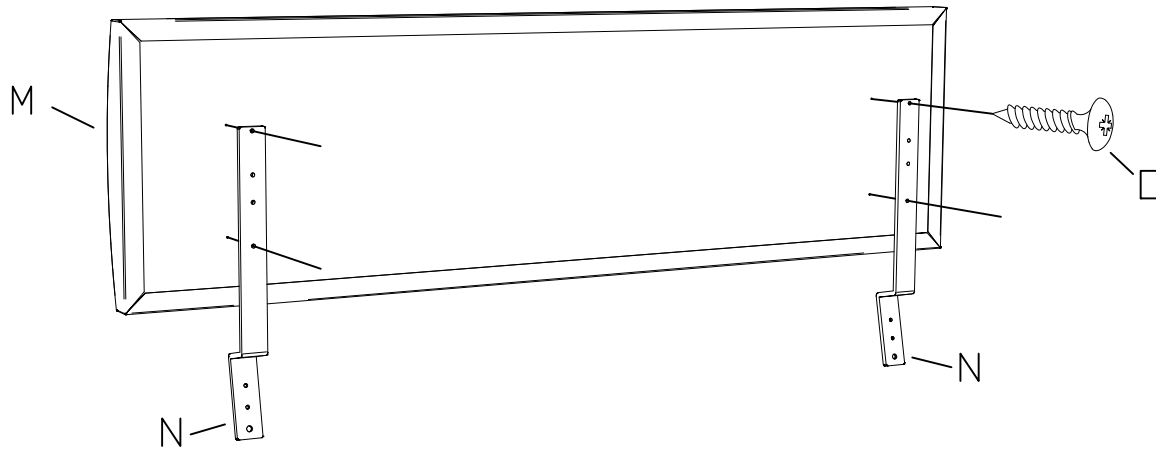

I x2

D x6

631.872

660.01207

zusätzlich bei Fusshöhe 25cm
additional for feed height 25cm
en plus pour les hauteur de pieds 25cm
supporti addizionali per piedi di 25cm

H x2

790.023

I x2

D x6

631.872

L x2

793.290

<p>M x1</p> 	<p>N x2</p>  <p>790.010</p>	<p>□ x4</p> <p>Ø5 x25</p>  <p>631.16500</p>	<p>P x2</p> <p>M8 x25</p>  <p>631.10600</p>	<p>Q x2</p> <p>Ø5 x25</p>  <p>631.321</p>
--	--	--	--	--

Variante: A: 120 / 140 / 160 cm

Variante: B: 90 / 100 / 180 / 200 cm