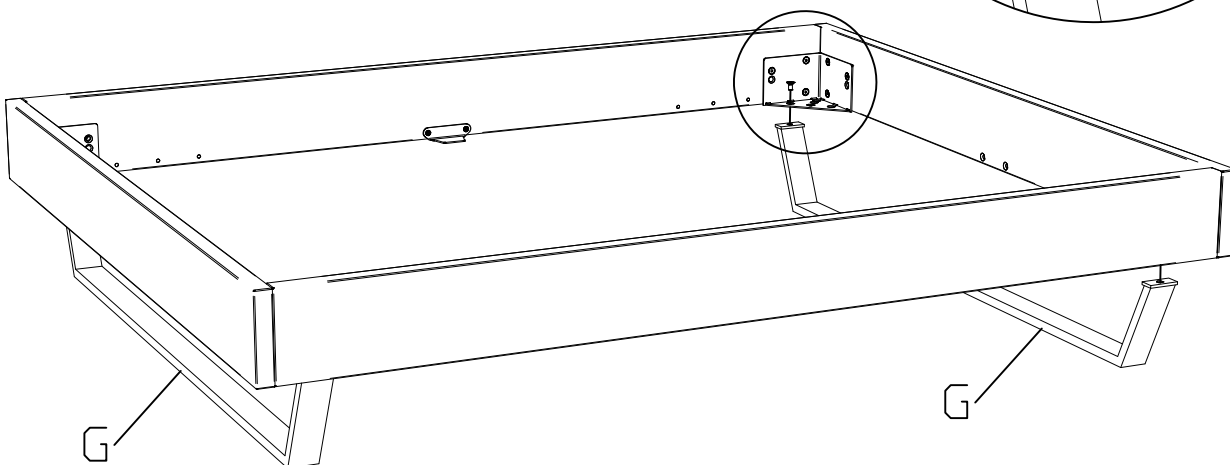

1.

G x2

D x4

631.872

1.

zusätzlich bei Breiten ab 160cm
additional for widths from 160cm
à partir des dimensions 160cm
a partire della misura 160cm

H x2

790.023

I x2

D x6

631.872

660.01207

zusätzlich bei Fusshöhe 25cm
additional for feed height 25cm
en plus pour les hauteur de pieds 25cm
supporti addizionali per piedi di 25cm

H x2

790.023

I x2

D x6

631.872

L x2

793.290

<p>M x1</p> 	<p>N x2</p>  <p>790.010</p>	<p>□ x4</p> <p>Ø5 x25</p>  <p>631.16500</p>	<p>P x2</p> <p>M8 x25</p>  <p>631.10600</p>	<p>Q x2</p> <p>Ø5 x25</p>  <p>631.321</p>
--	--	--	--	--

Variante: A: 120 / 140 / 160 cm

Variante: B: 90 / 100 / 180 / 200 cm