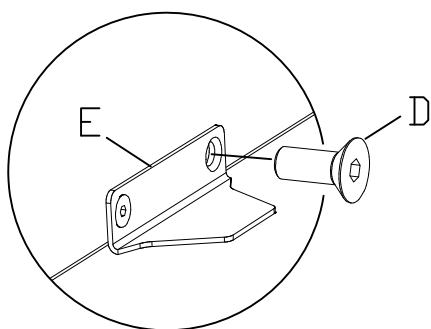

Clyo

Benötigte Werkzeuge – Outils Nécessaires – Tools Required – Attrezzi Necessari

<p>A x2</p> 	<p>B x2</p> 	<p>C x4</p>  <p>631.10142</p>	<p>D x28</p>  <p>631.87200</p>
<p>E x2</p>  <p>630.09942</p>	<p>F x4</p>  <p>630.761</p>	<p>Z x1</p>  <p>631.10000</p>	

1.

G x2

D x4

631.872

1.

zusätzlich bei Breiten ab 160cm
additional for widths from 160cm
à partir des dimensions 160cm
a partire della misura 160cm

H x2

790.023

I x2

D x6

631.872

660.01207

zusätzlich bei Fusshöhe 25cm
additional for feed height 25cm
en plus pour les hauteur de pieds 25cm
supporti addizionali per piedi di 25cm

H x2

790.023

I x2

D x6

631.872

L x2

793.290

<p>M x1</p> 	<p>N x2</p>  <p>790.010</p>	<p>□ x4</p> <p>Ø5 x25</p>  <p>631.16500</p>	<p>P x2</p> <p>M8 x25</p>  <p>631.10600</p>	<p>Q x2</p> <p>Ø5 x25</p>  <p>631.321</p>
--	--	--	--	--