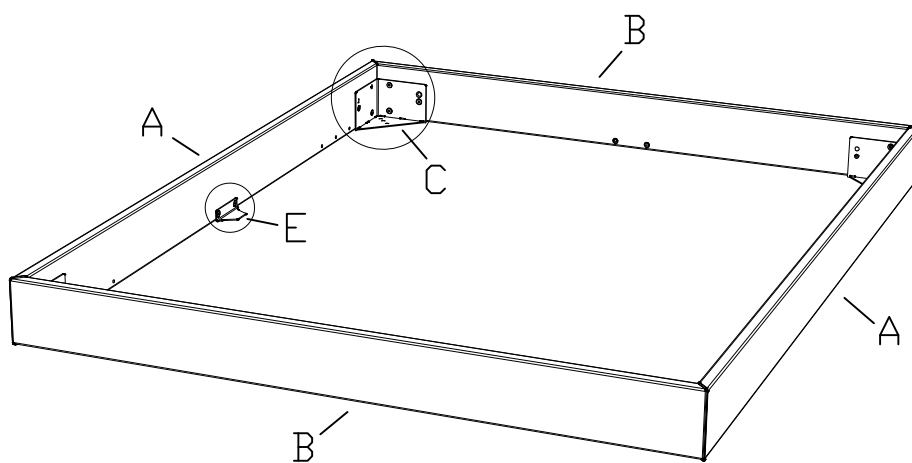

1.

G x2

D x4

631.872

1.

zusätzlich bei Breiten ab 160cm
additional for widths from 160cm
à partir des dimensions 160cm
a partire della misura 160cm

H x2

790.023

I x2

D x6

631.872

660.01207

zusätzlich bei Fusshöhe 25cm
additional for feed height 25cm
en plus pour les hauteur de pieds 25cm
supporti addizionali per piedi di 25cm

H x2

790.023

I x2

D x6

631.872

L x2

793.290

<p>M x1</p> 	<p>N x2</p>  <p>790.010</p>	<p>□ x4</p> <p>Ø5 x25</p>  <p>631.16500</p>	<p>P x2</p> <p>M8 x25</p>  <p>631.10600</p>	<p>Q x2</p> <p>Ø5 x25</p>  <p>631.321</p>
--	--	--	--	--

Variante: A: 120 / 140 / 160 cm

Variante: B: 90 / 100 / 180 / 200 cm