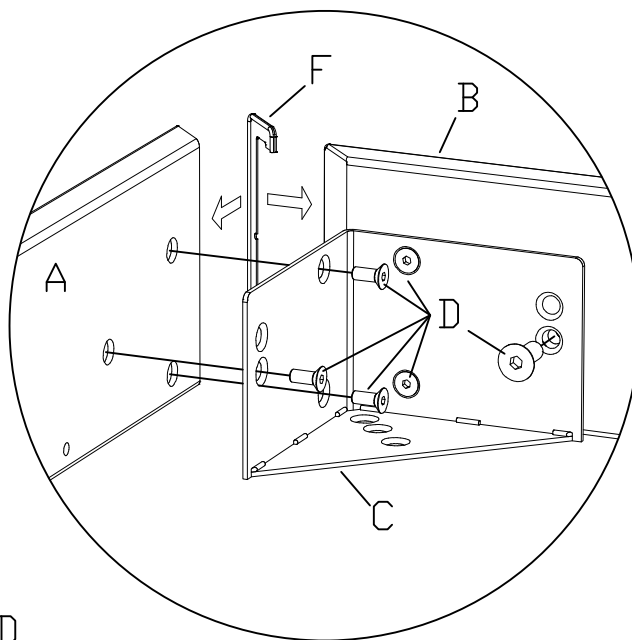

1.

G x2

D x4

631.872

1.

zusätzlich bei Breiten ab 160cm
additional for widths from 160cm
à partir des dimensions 160cm
a partire della misura 160cm

H x2

790.023

I x2

D x6

631.872

660.01207

zusätzlich bei Fusshöhe 25cm
additional for feed height 25cm
en plus pour les hauteur de pieds 25cm
supporti addizionali per piedi di 25cm

H x2

790.023

I x2

D x6

631.872

L x2

793.290

<p>M x1</p> 	<p>N x2</p>  <p>790.010</p>	<p>□ x4</p> <p>Ø5 x25</p>  <p>631.16500</p>	<p>P x2</p> <p>M8 x25</p>  <p>631.10600</p>	<p>Q x2</p> <p>Ø5 x25</p>  <p>631.321</p>
--	--	--	--	--

Variante: A: 120 / 140 / 160 cm

Variante: B: 90 / 100 / 180 / 200 cm