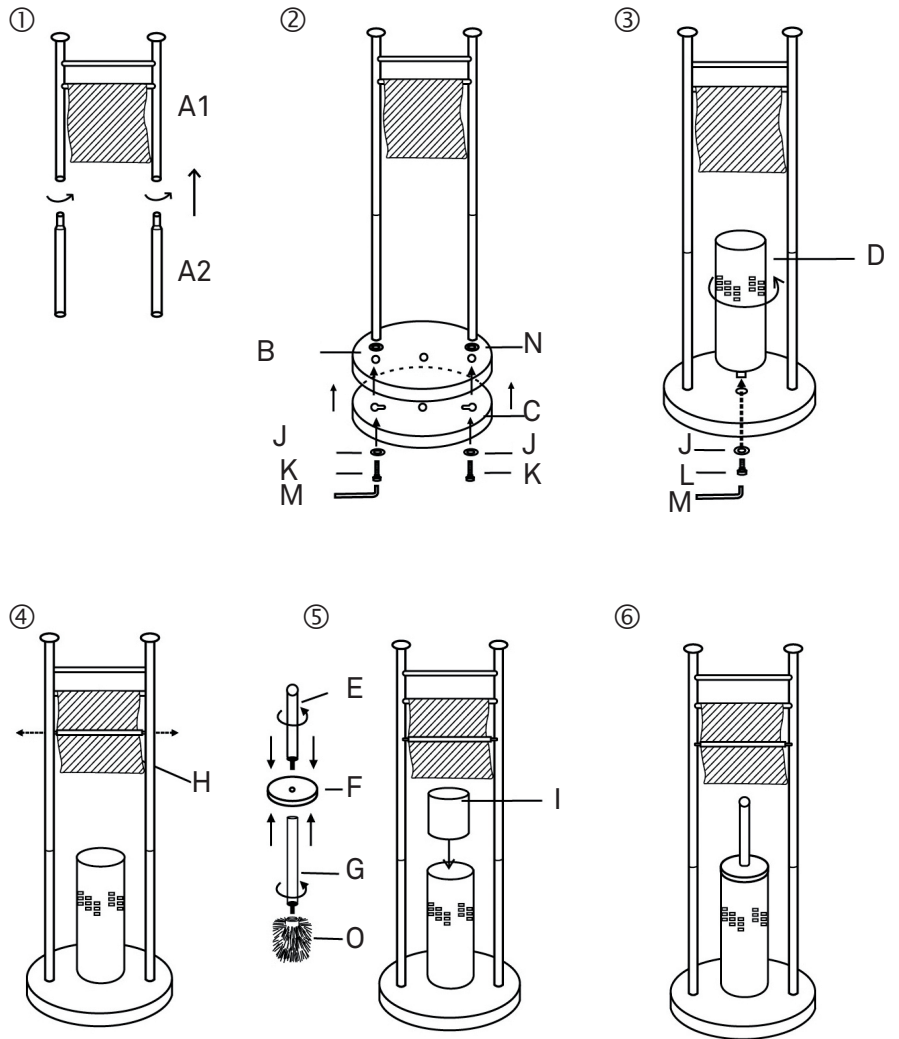

Ersatzbürste La Brosse*

Replacement brush*

Brosse de rechange*

ORIGINAL - PET

SOFT - Nylon

FLEXIBEL - kelaFLEX

D	Passender Ersatzbürstenkopf
GB	Matching replacement toilet brush
F	Tête de brosse de rechange correspondante
E	Cabezal de escobilla de recambio apropiado
P	Cabeça sobressalente da escova apropriada
I	Testa di ricambio dello scopino per wc adatta
NL	Passende vervangende borstelkop
FIN	Soveltuva harjan varapää
GR	Κατάλληλη ανταλλακτική κεφαλή βούρτσας τουαλέτας
TK	Uygun yedek fırça kafası
AR	دب سمانم قیطای تدا ؤاشرف سار

2206

8181253 1x E	8181201 1x G	8181118 1x B 1x C	8181137 1x H	8181099 3x J 2x K 1x L 1x M 2x N	La Brosse* 1x O
-----------------	-----------------	-------------------------	-----------------	---	--------------------