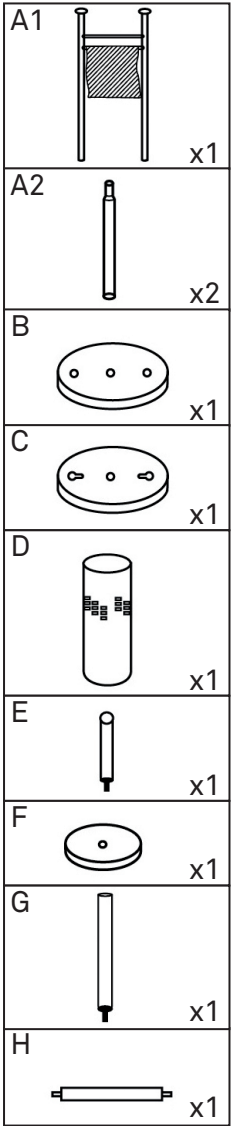

Montageanleitung & erhältlichliche Ersatzteile

Assembly instruction & Spare parts available to order

Instruction de montage & Pièces de rechange disponibles

kela

D	Montageanleitung
GB	Assembly instruction
F	Instructions de montage
E	Instrucciones de montaje
P	Manual de montagem
I	Istruzioni di montaggio
NL	Montagehandleiding
F	Asennusohje
GR	Οδηγίες συναρμολόγησης
TK	Montaj talimatı
AR	دليل التركيب
RU	Инструкция по монтажу
UA	Інструкція з монтажу
PL	Instrukcja montażu
CZ	Návod k montáži
SK	Návod na montáž
SLO	Navodila za montažo
HR	Upute za ugradnju
RO	Instrucțiuni de montaj
BG	Монтажна инструкция
CN	安装说明

Ersatzbürste La Brosse*

Replacement brush*

Brosse de rechange*

ORIGINAL - PET

SOFT - Nylon

FLEXIBEL - kelaFLEX

D	Passender Ersatzbürstenkopf
GB	Matching replacement toilet brush
F	Tête de brosse de rechange correspondante
E	Cabezal de escobilla de recambio apropiado
P	Cabeça sobressalente da escova apropriada
I	Testa di ricambio dello scopino per wc adatta
NL	Passende vervangende borstelkop
FIN	Soveltuva harjan varapää
GR	Κατάλληλη ανταλλακτική κεφαλή βούρτσας τουαλέτας
TK	Uygun yedek fırça kafası
AR	دب سمانم قیطای تدا ؤاشرف سار

RU	Соответствующая запасная головка щетки
UA	Відповідна запасна насадка на йоржик
PL	Pasująca główka do szczotki zapasowej
CZ	Vhodná náhradní hlava štětky
SK	Vhodná náhradná hlava kefy
SLO	Primerno za vse nadomestne glave krtač
HR	Odgovarajuća glava za zamjensku četku
RO	Cap de perie rezervă potrivit
BG	Подходяща резервна глава на четката
CN	配套替换刷头

2206

8181253 1x E	8181201 1x G	8181118 1x B 1x C	8181137 1x H	8181099 3x J 2x K 1x L 1x M 2x N	La Brosse* 1x O
-----------------	-----------------	-------------------------	-----------------	---	--------------------