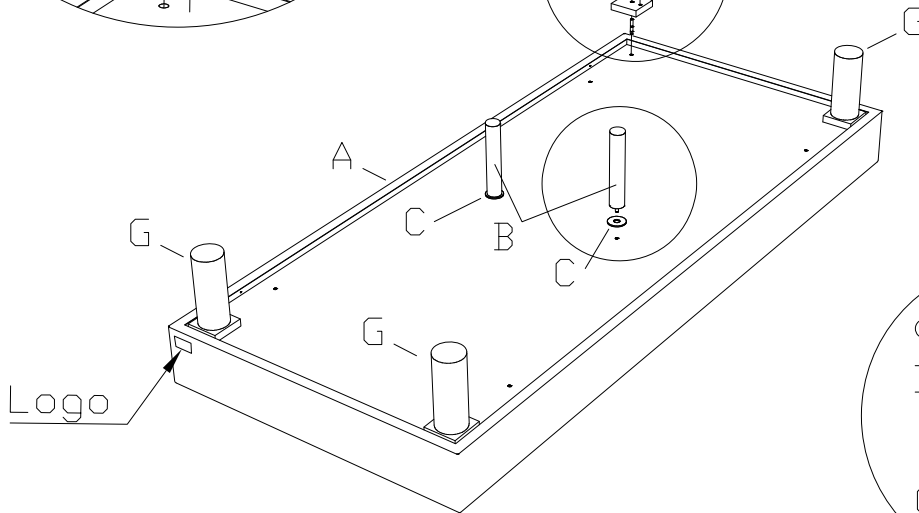

748.299

E x4

631.014

1.

F x4
Ø 4x30

631.32000

G x4

Box mit 2 Sektoren

Box with 2 sectors

Box en 2 pièces

Scatola con 2 settori

A x2

631.32000

B x6

793.305

C x6

793.305

D x4

748.299

E x4

631.014

F x4
Ø 4x30

631.32000

G x4

3.

<p>T x2</p>  <p>790.348</p>	<p>U x4 Ø4x16</p>  <p>631.16604</p>
--	--

6.

1 sektorig / 1 sector / 1 secteur / 1 settore

V x4

631.887

W x4

631.012