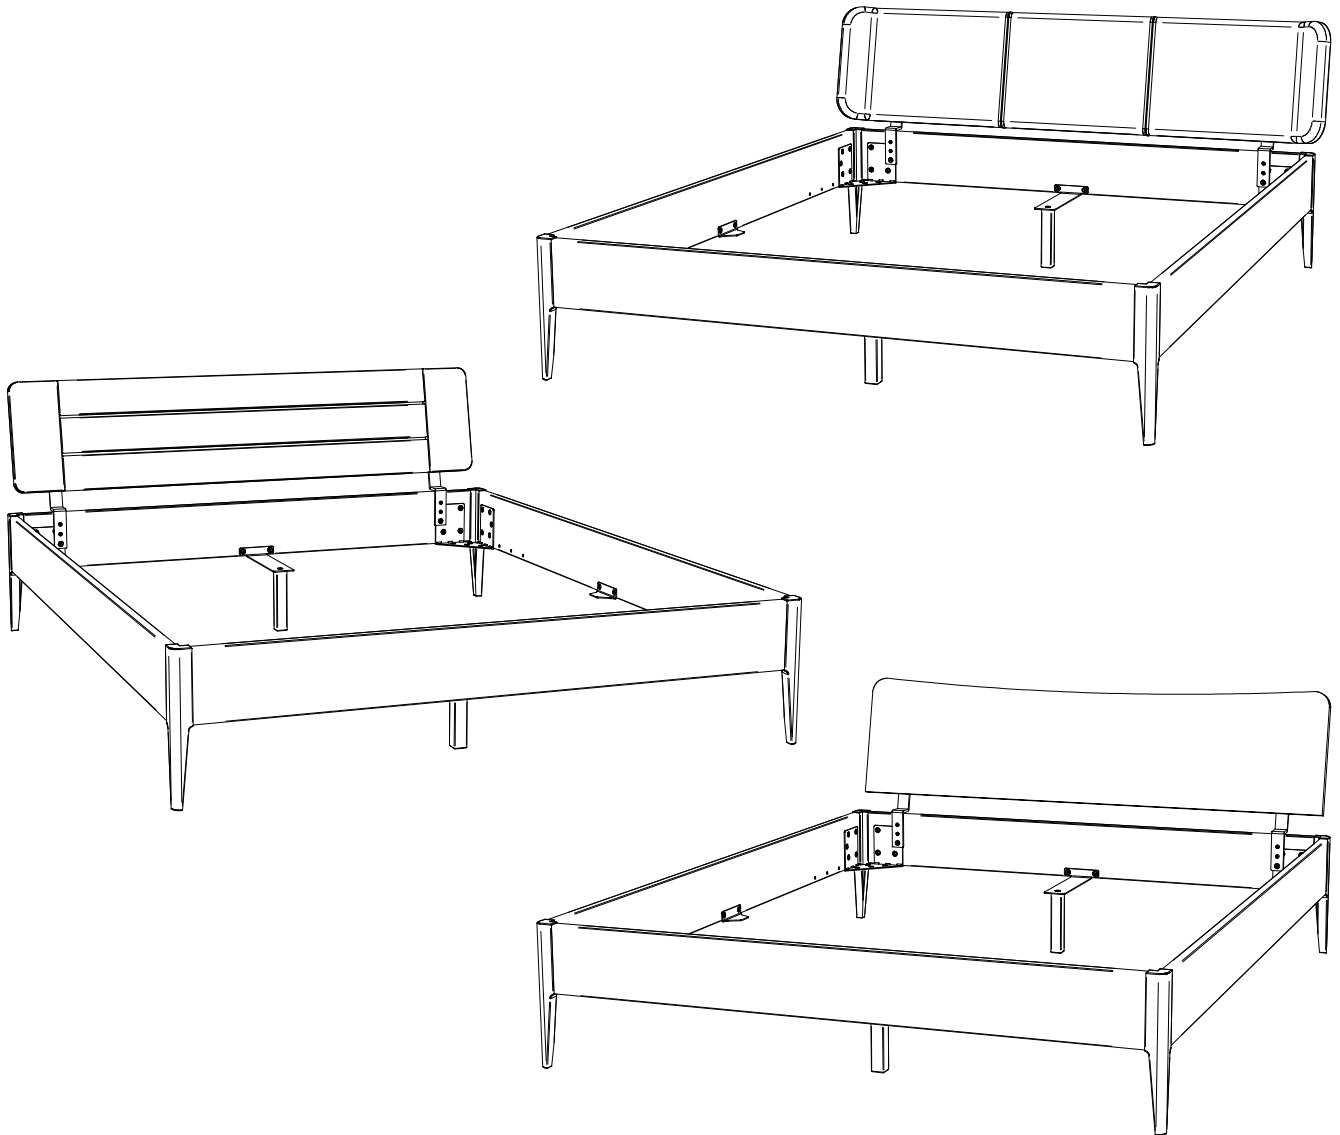

Varese, Pienza, Busseto & Spezia

Benötigte Werkzeuge – Outils Nécessaires – Tools Required – Attrezzi Necessari