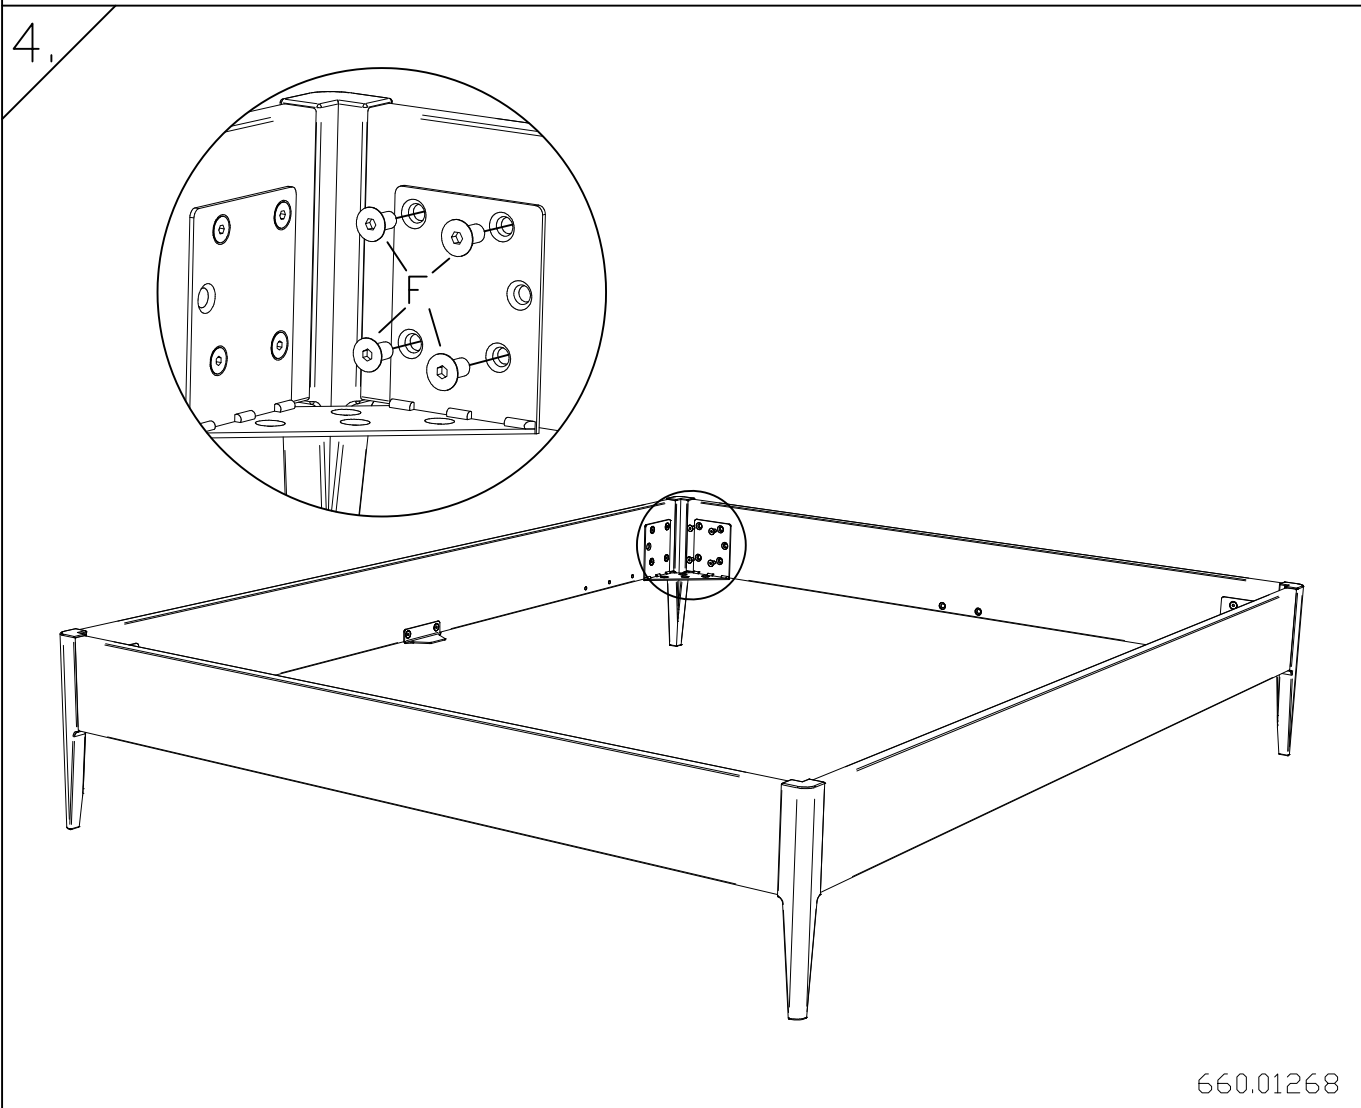

zusätzlich bei Breiten ab 160cm
additional for widths from 160cm
à partir des dimensions 160cm
a partire della misura 160cm

K x2

790.023

L x2

746.997

F x6

631.872

zusätzlich bei Fusshöhen 25
additional for feed height 25
en plus pour les hauteur de pieds 25
supporti addizionali per piedi di 25

25cm = 5cm Adapter

793.290

660.01268

<p>P x1</p> 	<p>Q x2</p>  <p>790.006</p>	<p>R x4</p> <p>Ø5x25</p>  <p>631.16500</p>	<p>S x2</p> <p>M8x25</p>  <p>631.10600</p>	<p>T x2</p> <p>Ø5x25</p>  <p>631.32100</p>
---	--	---	---	---