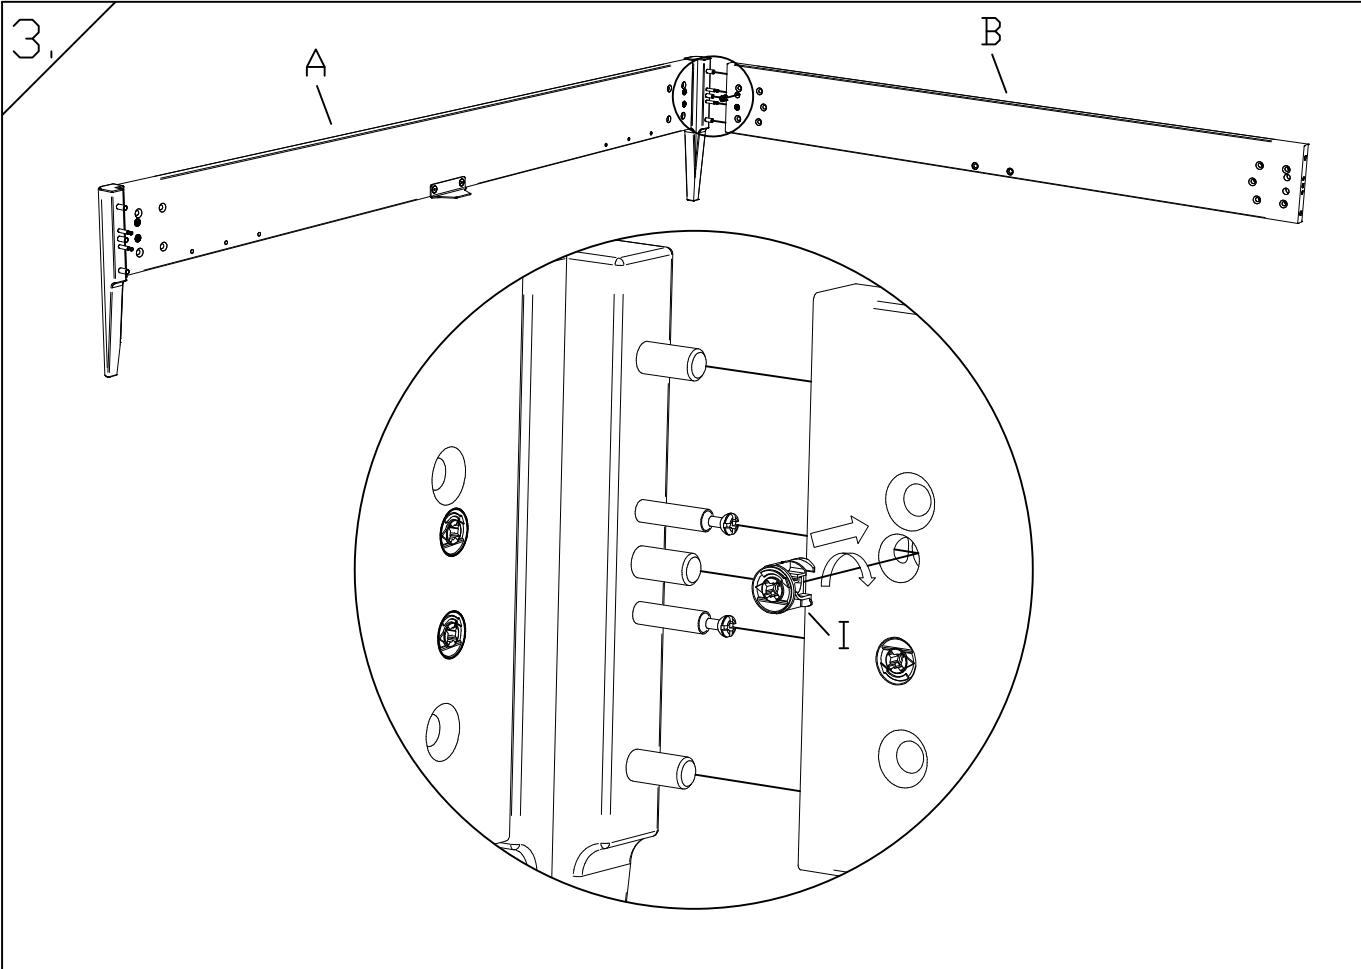

zusätzlich bei Breiten ab 160cm
additional for widths from 160cm
à partir des dimensions 160cm
a partire della misura 160cm

K x2

790.023

L x2

746.997

F x6

631.872

zusätzlich bei Fusshöhen 25
additional for feed height 25
en plus pour les hauteur de pieds 25
supporti addizionali per piedi di 25

25cm = 5cm Adapter

793.290

660.01268

<p>P x1</p> 	<p>Q x2</p>  <p>790.006</p>	<p>R x4</p> <p>Ø5x25</p>  <p>631.16500</p>	<p>S x2</p> <p>M8x25</p>  <p>631.10600</p>	<p>T x2</p> <p>Ø5x25</p>  <p>631.32100</p>
---	--	---	---	---