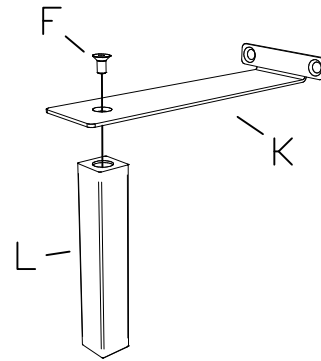

zusätzlich bei Breiten ab 160cm
additional for widths from 160cm
à partir des dimensions 160cm
a partire della misura 160cm

K x2

790.023

L x2

746.997

F x6

631.872

zusätzlich bei Fusshöhen 25
additional for feed height 25
en plus pour les hauteur de pieds 25
supporti addizionali per piedi di 25

25cm = 5cm Adapter

793.290

660.01269

| | | | | | |
|--|---|---|---|--|---|
| <p>P x2</p>  | <p>Q x3</p> <p>Left Middle Right</p>  | <p>R x3</p>  <p>790.006</p> | <p>S x4</p> <p>Ø5x25</p>  <p>631.32100</p> | <p>T x8</p>  <p>631.04200</p> | |
| <p>U x8</p>  <p>631.04100</p> | <p>V x2</p> <p>M8x25</p>  <p>631.10600</p> | <p>W x16</p> <p>Ø10x40</p>  <p>630.02700</p> | <p>X x12</p> <p>Ø5x25</p>  <p>631.16500</p> | <p>Y x3</p>  <p>630.76716</p> | <p>Z x1</p> <p>SW5</p>  <p>631.10000</p> |