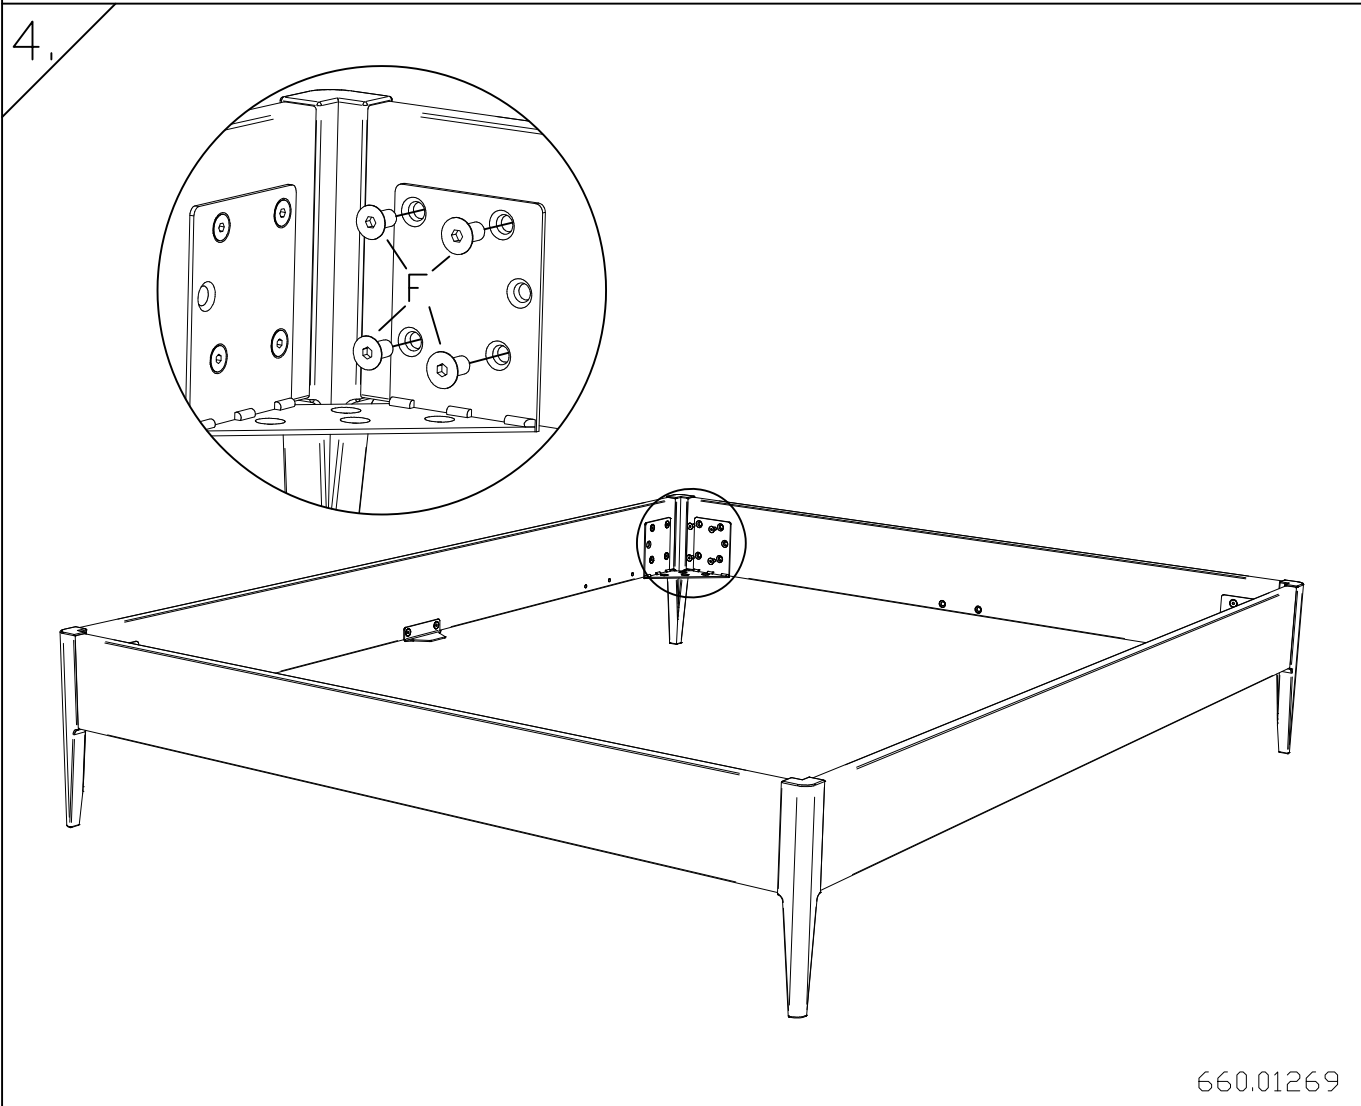

zusätzlich bei Breiten ab 160cm
additional for widths from 160cm
à partir des dimensions 160cm
a partire della misura 160cm

K x2

790.023

L x2

746.997

F x6

631.872

zusätzlich bei Fusshöhen 25
additional for feed height 25
en plus pour les hauteur de pieds 25
supporti addizionali per piedi di 25

25cm = 5cm Adapter

793.290

660.01269

| | | | | | |
|--|---|---|---|--|---|
| <p>P x2</p>  | <p>Q x3</p> <p>Left Middle Right</p>  | <p>R x3</p>  <p>790.006</p> | <p>S x4</p> <p>Ø5x25</p>  <p>631.32100</p> | <p>T x8</p>  <p>631.04200</p> | |
| <p>U x8</p>  <p>631.04100</p> | <p>V x2</p> <p>M8x25</p>  <p>631.10600</p> | <p>W x16</p> <p>Ø10x40</p>  <p>630.02700</p> | <p>X x12</p> <p>Ø5x25</p>  <p>631.16500</p> | <p>Y x3</p>  <p>630.76716</p> | <p>Z x1</p> <p>SW5</p>  <p>631.10000</p> |