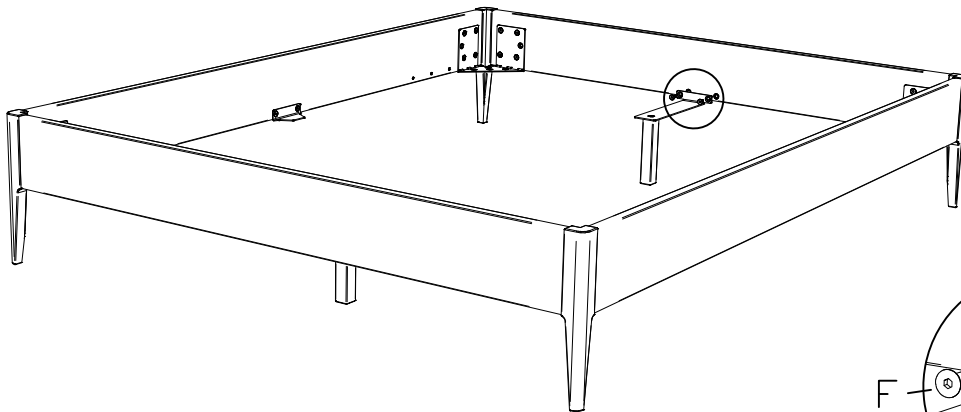

zusätzlich bei Breiten ab 160cm
additional for widths from 160cm
à partir des dimensions 160cm
a partire della misura 160cm

K x2

790.023

L x2

746.997

F x6

631.872

zusätzlich bei Fusshöhen 25
additional for feed height 25
en plus pour les hauteur de pieds 25
supporti addizionali per piedi di 25

25cm = 5cm Adapter

793.290

660.01269

| | | | | | |
|--|---|---|---|--|---|
| <p>P x2</p>  | <p>Q x3</p> <p>Left Middle Right</p>  | <p>R x3</p>  <p>790.006</p> | <p>S x4</p> <p>Ø5x25</p>  <p>631.32100</p> | <p>T x8</p>  <p>631.04200</p> | |
| <p>U x8</p>  <p>631.04100</p> | <p>V x2</p> <p>M8x25</p>  <p>631.10600</p> | <p>W x16</p> <p>Ø10x40</p>  <p>630.02700</p> | <p>X x12</p> <p>Ø5x25</p>  <p>631.16500</p> | <p>Y x3</p>  <p>630.76716</p> | <p>Z x1</p> <p>SW5</p>  <p>631.10000</p> |