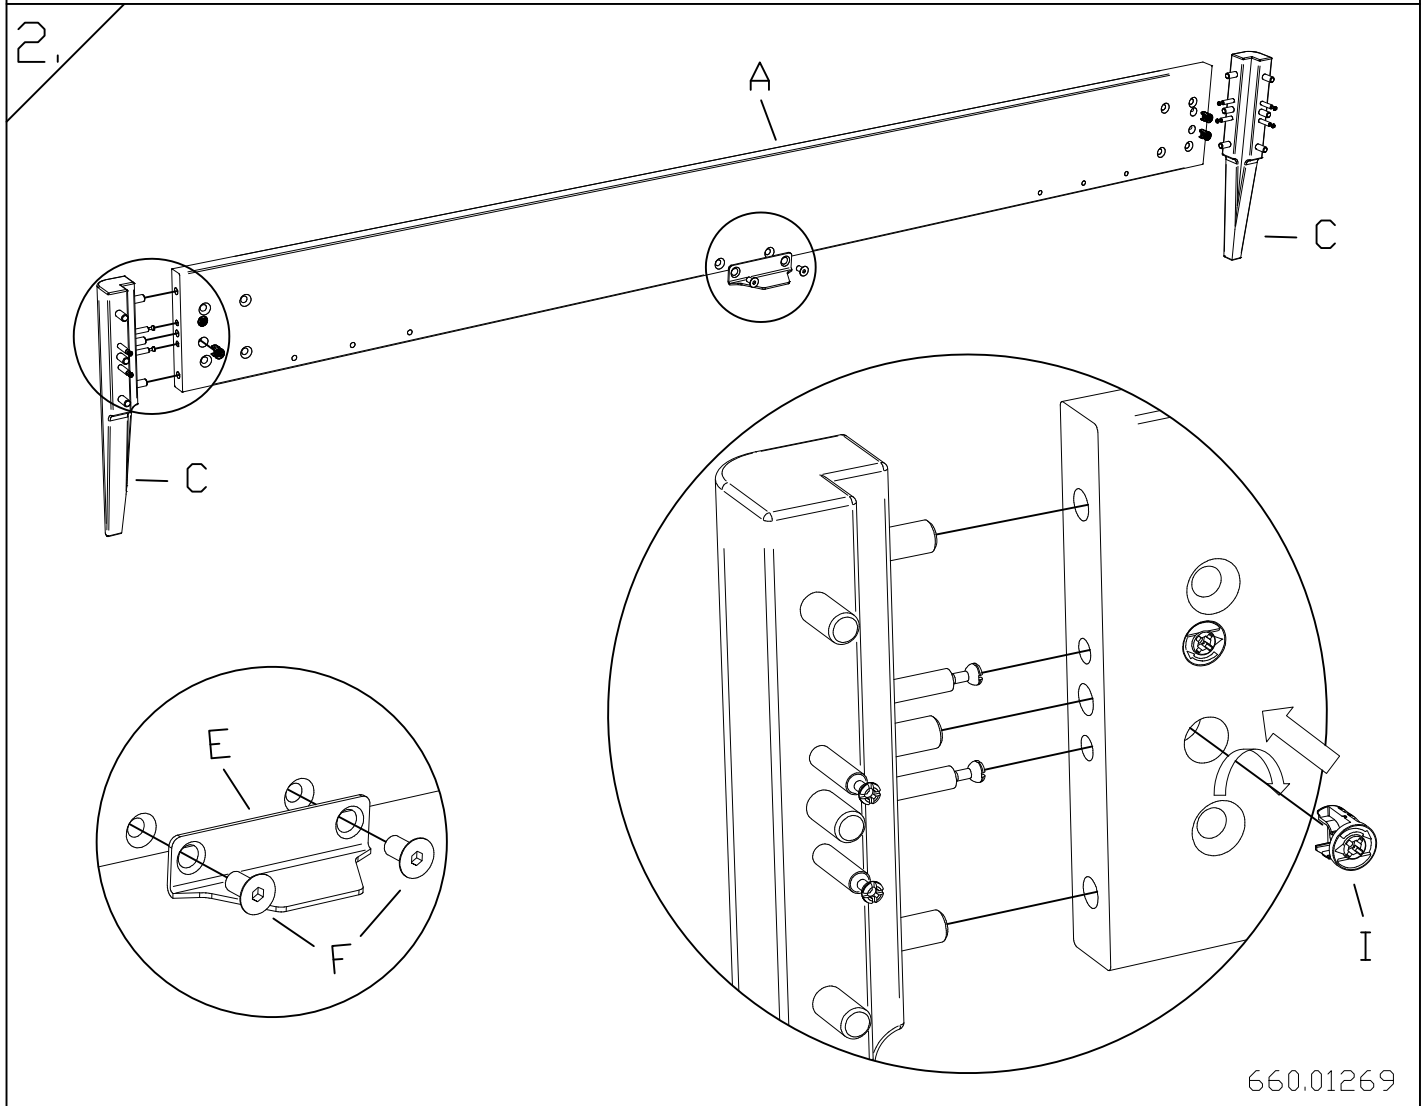

Pistoia

Benötigte Werkzeuge – Outils Nécessaires – Tools Required – Attrezzi Necessari

| | | | | | |
|--|---|---|---|---|--|
| <p>A x2</p>  | <p>B x2</p>  | <p>C x4</p>  | <p>D x4</p>  <p>630.104</p> | | |
| <p>E x2</p>  <p>630.099</p> | <p>F x36</p>  <p>631.872</p> | <p>G x24</p>  <p>630.024</p> | <p>H x16</p>  <p>631.06400</p> | <p>I x16</p>  <p>631.06600</p> | <p>Z x1</p>  <p>631.100</p> |

zusätzlich bei Breiten ab 160cm
additional for widths from 160cm
à partir des dimensions 160cm
a partire della misura 160cm

K x2

790.023

L x2

746.997

F x6

631.872

zusätzlich bei Fusshöhen 25
additional for feed height 25
en plus pour les hauteur de pieds 25
supporti addizionali per piedi di 25

25cm = 5cm Adapter

793.290

660.01269

| | | | | | |
|--|---|---|---|--|---|
| <p>P x2</p>  | <p>Q x3</p> <p>Left Middle Right</p>  | <p>R x3</p>  <p>790.006</p> | <p>S x4</p> <p>Ø5x25</p>  <p>631.32100</p> | <p>T x8</p>  <p>631.04200</p> | |
| <p>U x8</p>  <p>631.04100</p> | <p>V x2</p> <p>M8x25</p>  <p>631.10600</p> | <p>W x16</p> <p>Ø10x40</p>  <p>630.02700</p> | <p>X x12</p> <p>Ø5x25</p>  <p>631.16500</p> | <p>Y x3</p>  <p>630.76716</p> | <p>Z x1</p> <p>SW5</p>  <p>631.10000</p> |