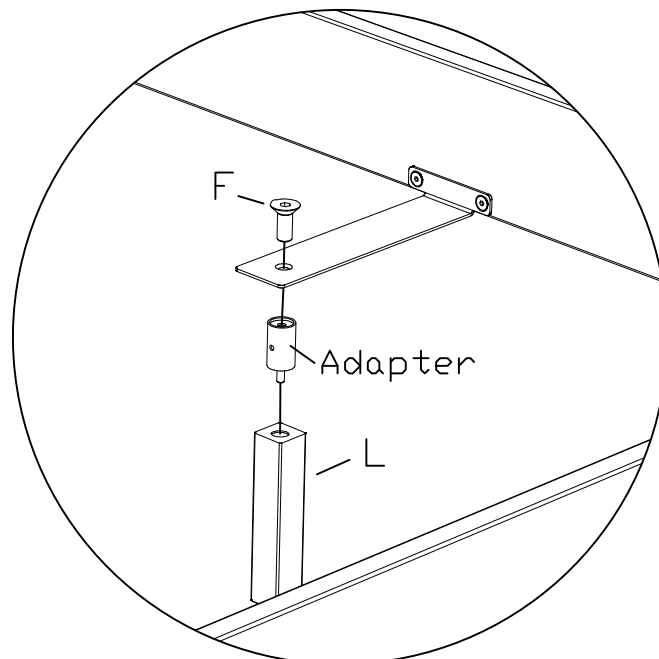

zusätzlich bei Breiten ab 160cm
additional for widths from 160cm
à partir des dimensions 160cm
a partire della misura 160cm

K x2

790.023

L x2

746.997

F x6

631.872

zusätzlich bei Fusshöhen 25
additional for feed height 25
en plus pour les hauteur de pieds 25
supporti addizionali per piedi di 25

25cm = 5cm Adapter

793.290

660.01269

| | | | | | |
|--|---|---|---|--|---|
| <p>P x2</p>  | <p>Q x3</p> <p>Left Middle Right</p>  | <p>R x3</p>  <p>790.006</p> | <p>S x4</p> <p>Ø5x25</p>  <p>631.32100</p> | <p>T x8</p>  <p>631.04200</p> | |
| <p>U x8</p>  <p>631.04100</p> | <p>V x2</p> <p>M8x25</p>  <p>631.10600</p> | <p>W x16</p> <p>Ø10x40</p>  <p>630.02700</p> | <p>X x12</p> <p>Ø5x25</p>  <p>631.16500</p> | <p>Y x3</p>  <p>630.76716</p> | <p>Z x1</p> <p>SW5</p>  <p>631.10000</p> |