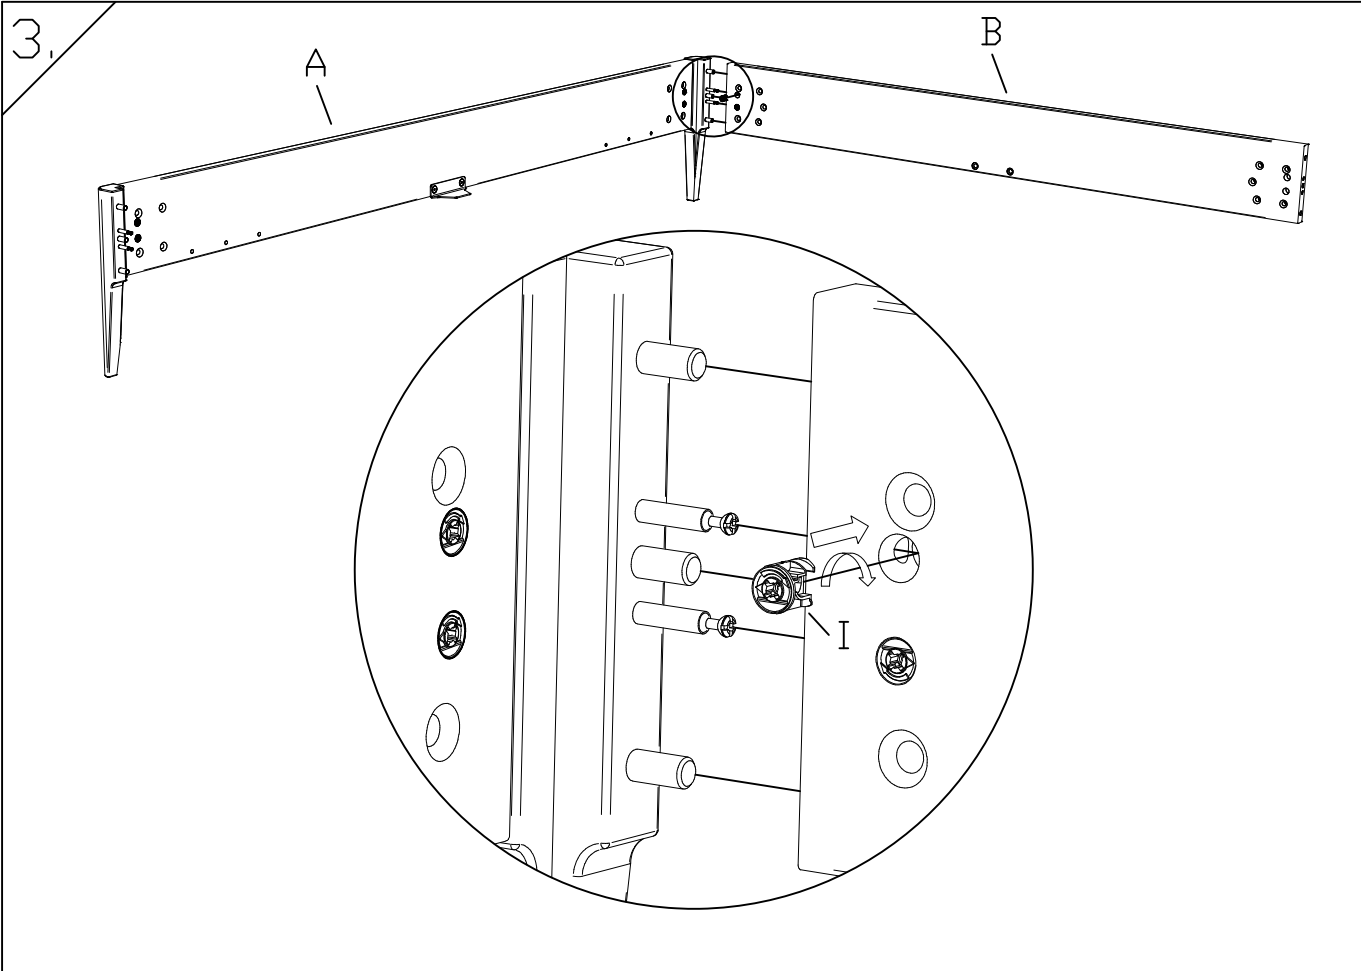

Pistoia

Benötigte Werkzeuge – Outils Nécessaires – Tools Required – Attrezzi Necessari

| | | | | | |
|--|---|---|---|---|--|
| <p>A x2</p>  | <p>B x2</p>  | <p>C x4</p>  | <p>D x4</p>  <p>630.104</p> | | |
| <p>E x2</p>  <p>630.099</p> | <p>F x36</p>  <p>631.872</p> | <p>G x24</p>  <p>630.024</p> | <p>H x16</p>  <p>631.06400</p> | <p>I x16</p>  <p>631.06600</p> | <p>Z x1</p>  <p>631.100</p> |

zusätzlich bei Breiten ab 160cm
additional for widths from 160cm
à partir des dimensions 160cm
a partire della misura 160cm

K x2

790.023

L x2

746.997

F x6

631.872

zusätzlich bei Fusshöhen 25
additional for feed height 25
en plus pour les hauteur de pieds 25
supporti addizionali per piedi di 25

25cm = 5cm Adapter

793.290

660.01269

| | | | | | |
|--|---|---|---|--|---|
| <p>P x2</p>  | <p>Q x3</p> <p>Left Middle Right</p>  | <p>R x3</p>  <p>790.006</p> | <p>S x4</p> <p>Ø5x25</p>  <p>631.32100</p> | <p>T x8</p>  <p>631.04200</p> | |
| <p>U x8</p>  <p>631.04100</p> | <p>V x2</p> <p>M8x25</p>  <p>631.10600</p> | <p>W x16</p> <p>Ø10x40</p>  <p>630.02700</p> | <p>X x12</p> <p>Ø5x25</p>  <p>631.16500</p> | <p>Y x3</p>  <p>630.76716</p> | <p>Z x1</p> <p>SW5</p>  <p>631.10000</p> |