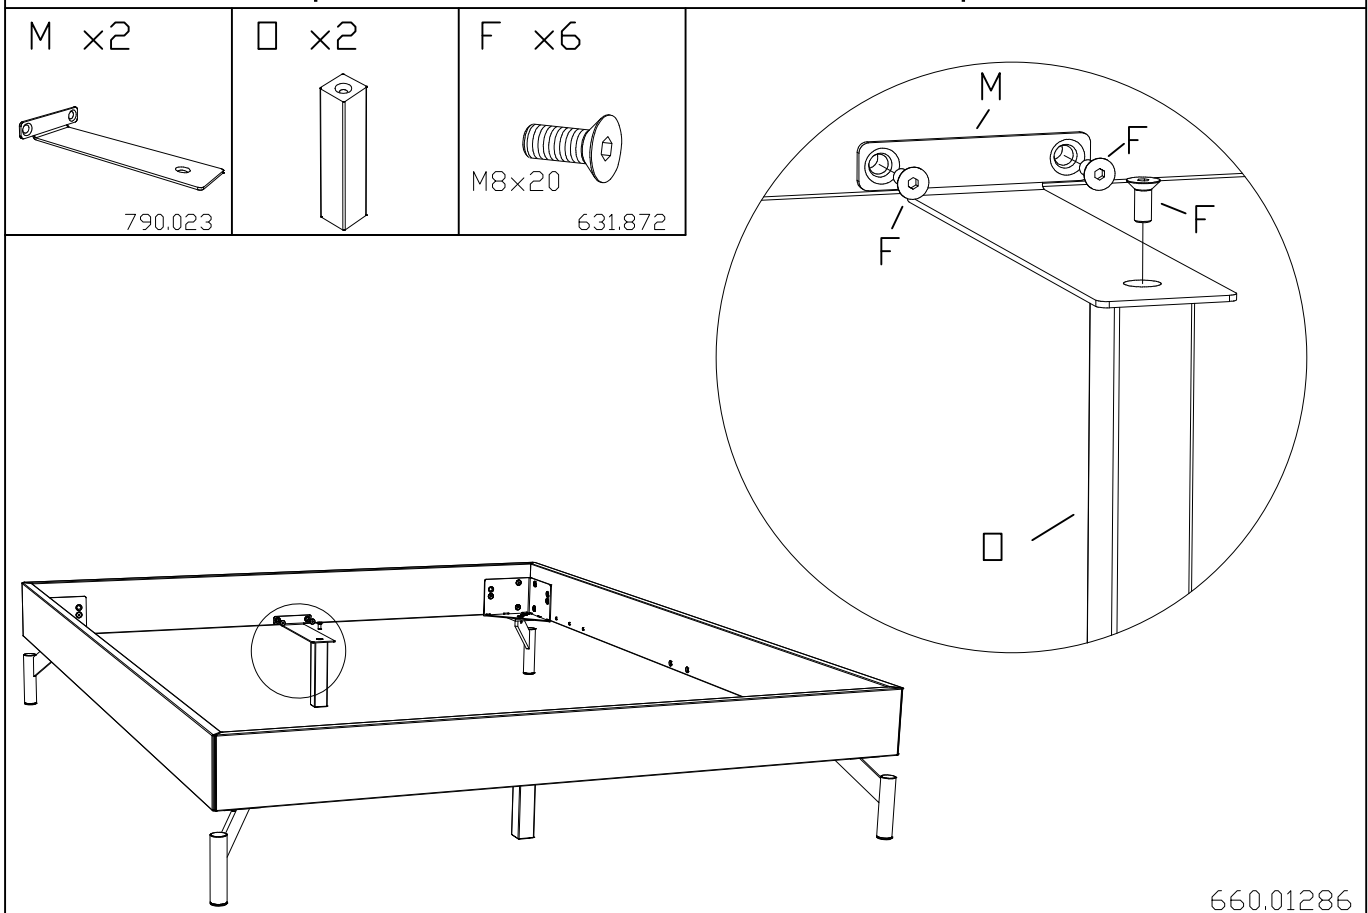

3.

4.

zusätzlich bei Breiten ab 160cm, Fusshöhe 20  
 additional for widths from 160cm, foot height 20  
 à partir des dimensions 160cm, Hauteur du pied 20  
 a partire della misura 160cm, Altezza del piede 20

<p>P x1</p> 	<p>Q x2</p>  <p>790.006</p>	<p>R x4</p> <p>Ø5x25</p>  <p>631.16500</p>	<p>S x2</p> <p>M8x25</p>  <p>631.10600</p>	<p>T x2</p> <p>Ø5x25</p>  <p>631.32100</p>
---	--	---	---	---