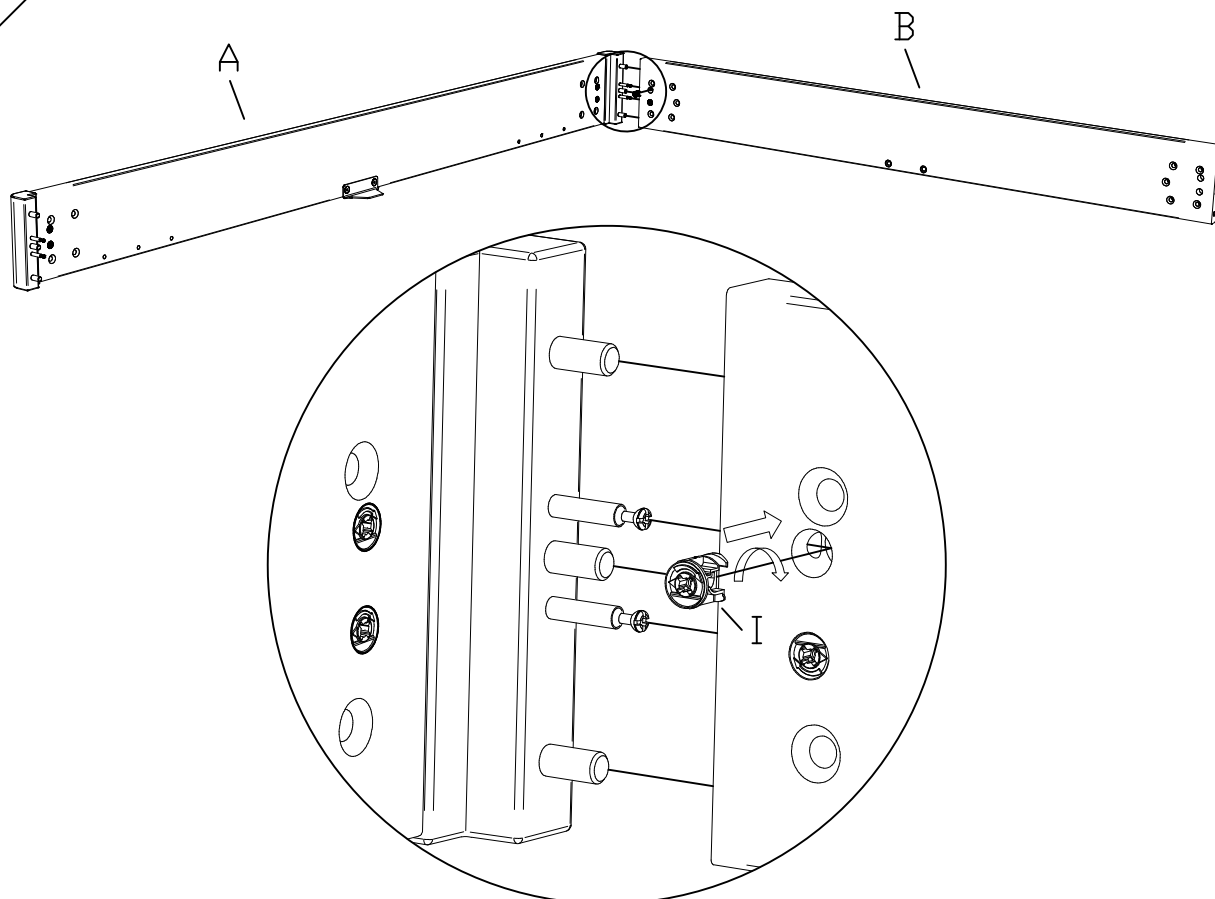

# Locarno

Benötigte Werkzeuge – Outils Nécessaires – Tools Required – Attrezzi Necessari

<p>A x2</p> 	<p>B x2</p> 	<p>C x4</p> 	<p>D x4</p>  <p>630.104</p>		
<p>E x2</p>  <p>630.099</p>	<p>F x36</p>  <p>631.872</p>	<p>G x24</p>  <p>630.024</p>	<p>H x16</p>  <p>631.06400</p>	<p>I x16</p>  <p>631.06600</p>	<p>Z x1</p>  <p>631.100</p>

3.

4.

zusätzlich bei Breiten ab 160cm, Fusshöhe 20  
 additional for widths from 160cm, foot height 20  
 à partir des dimensions 160cm, Hauteur du pied 20  
 a partire della misura 160cm, Altezza del piede 20

<p>P x1</p> 	<p>Q x2</p>  <p>790.006</p>	<p>R x4</p> <p>Ø5x25</p>  <p>631.16500</p>	<p>S x2</p> <p>M8x25</p>  <p>631.10600</p>	<p>T x2</p> <p>Ø5x25</p>  <p>631.32100</p>
---	--	---	---	---