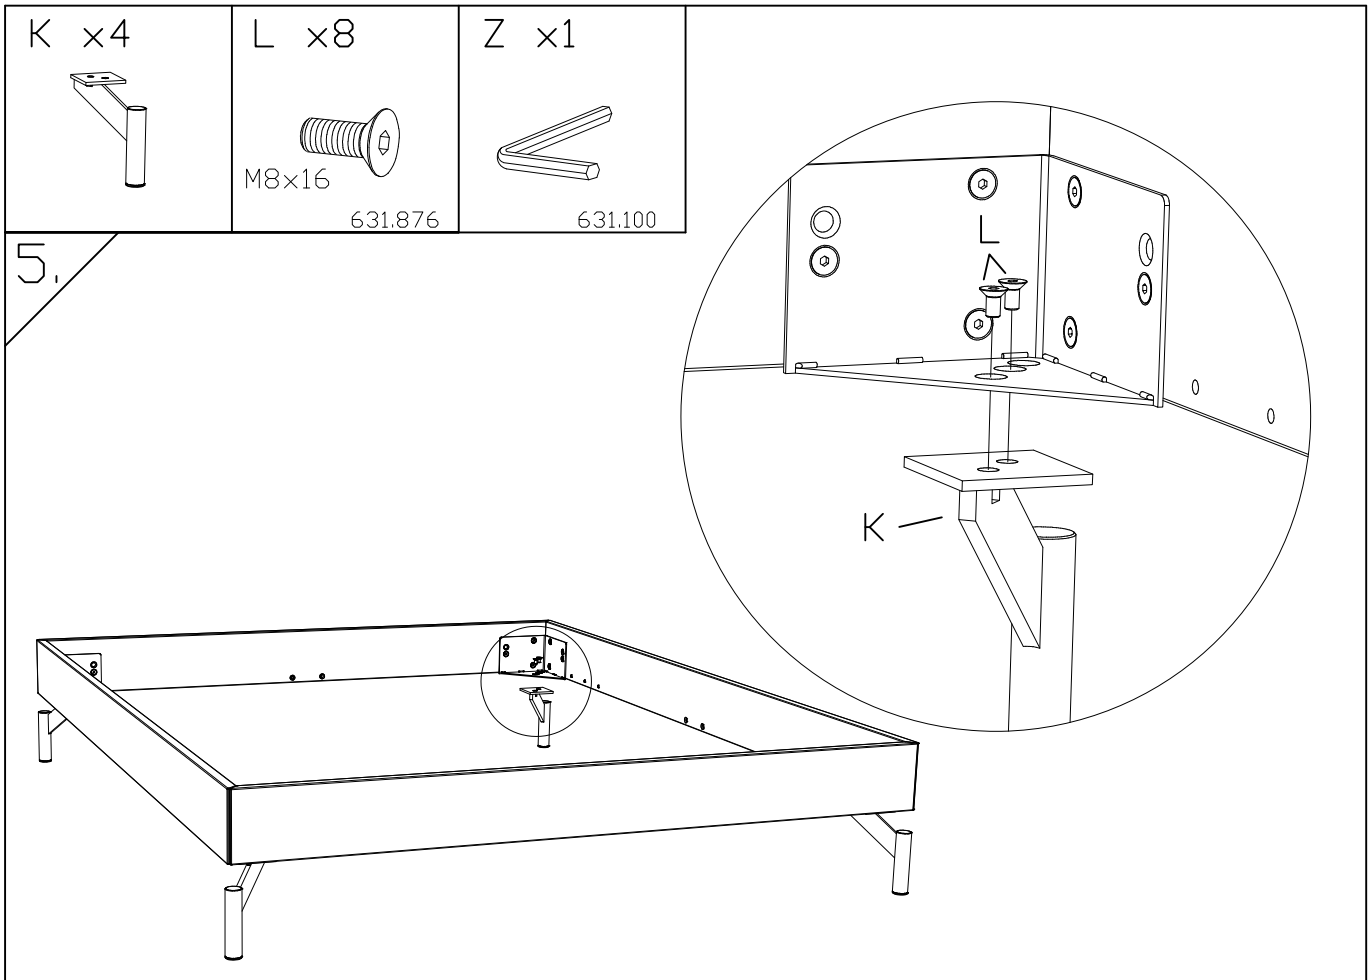

# Locarno

Benötigte Werkzeuge – Outils Nécessaires – Tools Required – Attrezzi Necessari

<p>A x2</p> 	<p>B x2</p> 	<p>C x4</p> 	<p>D x4</p>  <p>630.104</p>		
<p>E x2</p>  <p>630.099</p>	<p>F x36</p>  <p>631.872</p>	<p>G x24</p>  <p>630.024</p>	<p>H x16</p>  <p>631.06400</p>	<p>I x16</p>  <p>631.06600</p>	<p>Z x1</p>  <p>631.100</p>

3.

4.

zusätzlich bei Breiten ab 160cm, Fusshöhe 20  
 additional for widths from 160cm, foot height 20  
 à partir des dimensions 160cm, Hauteur du pied 20  
 a partire della misura 160cm, Altezza del piede 20

<p>P x1</p> 	<p>Q x2</p>  <p>790.006</p>	<p>R x4</p> <p>Ø5x25</p>  <p>631.16500</p>	<p>S x2</p> <p>M8x25</p>  <p>631.10600</p>	<p>T x2</p> <p>Ø5x25</p>  <p>631.32100</p>
---	--	---	---	---