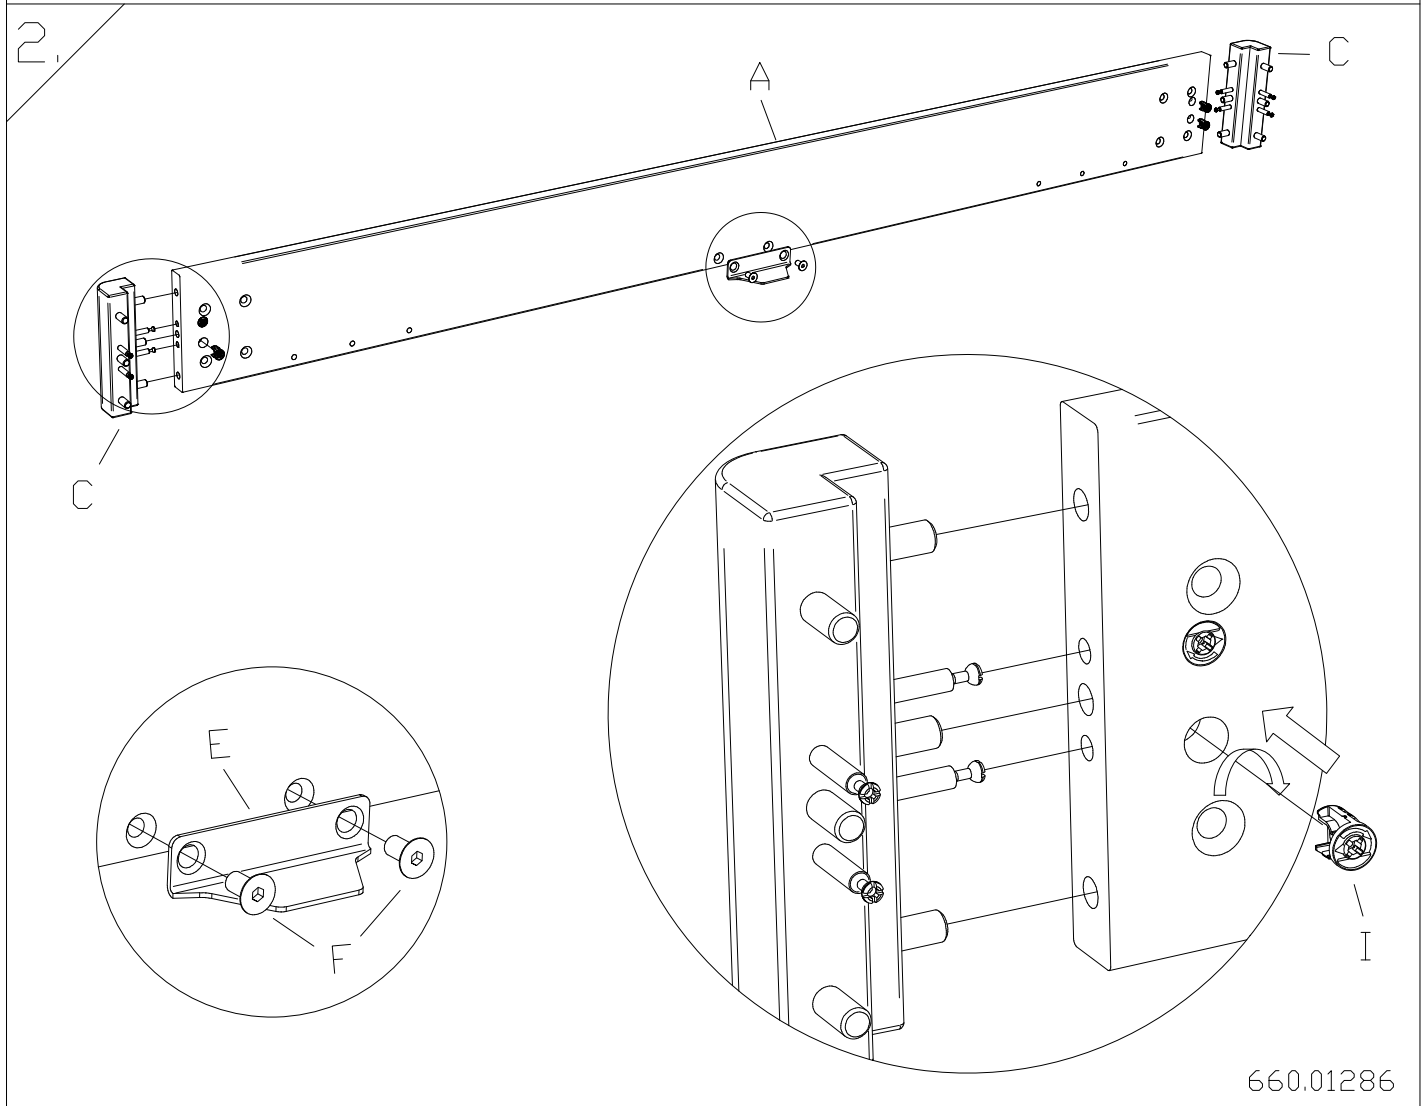

# Locarno

Benötigte Werkzeuge – Outils Nécessaires – Tools Required – Attrezzi Necessari

<p>A x2</p> 	<p>B x2</p> 	<p>C x4</p> 	<p>D x4</p>  <p>630.104</p>		
<p>E x2</p>  <p>630.099</p>	<p>F x36</p>  <p>631.872</p>	<p>G x24</p>  <p>630.024</p>	<p>H x16</p>  <p>631.06400</p>	<p>I x16</p>  <p>631.06600</p>	<p>Z x1</p>  <p>631.100</p>

3.

4.

zusätzlich bei Breiten ab 160cm, Fusshöhe 20  
 additional for widths from 160cm, foot height 20  
 à partir des dimensions 160cm, Hauteur du pied 20  
 a partire della misura 160cm, Altezza del piede 20

<p>P x1</p> 	<p>Q x2</p>  <p>790.006</p>	<p>R x4</p> <p>Ø5x25</p>  <p>631.16500</p>	<p>S x2</p> <p>M8x25</p>  <p>631.10600</p>	<p>T x2</p> <p>Ø5x25</p>  <p>631.32100</p>
---	--	---	---	---