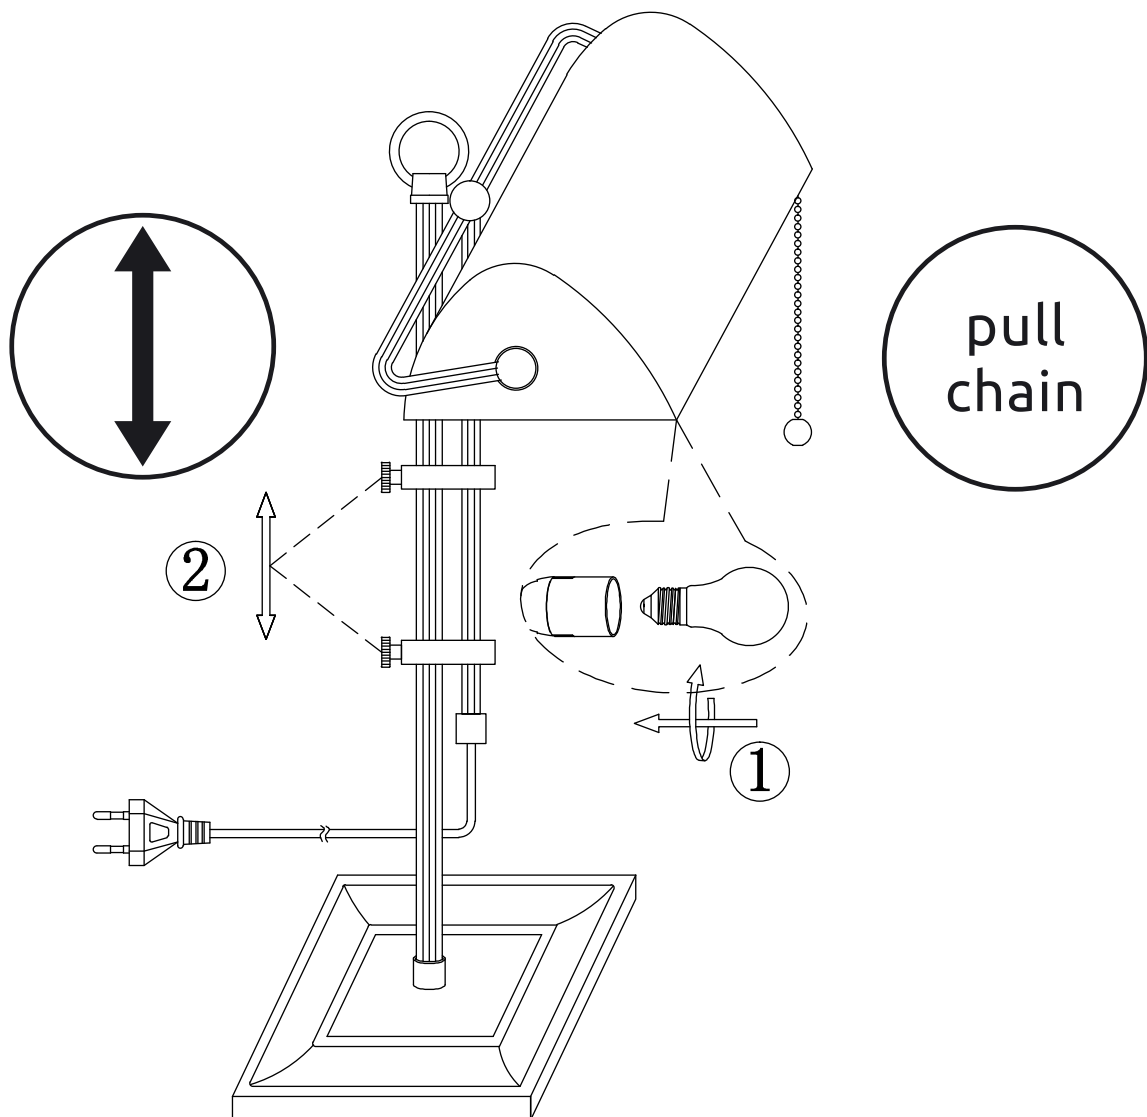

# GLOBO

LIGHTING

2491 N

1x MAX 40W E27  
230V~ 50Hz

GLOBO Handels GmbH  
Gewerbestr. 3  
A-9184 Sankt Peter Austria  
[www.globo-lighting.com](http://www.globo-lighting.com)  
[office@globo-lighting.com](mailto:office@globo-lighting.com)