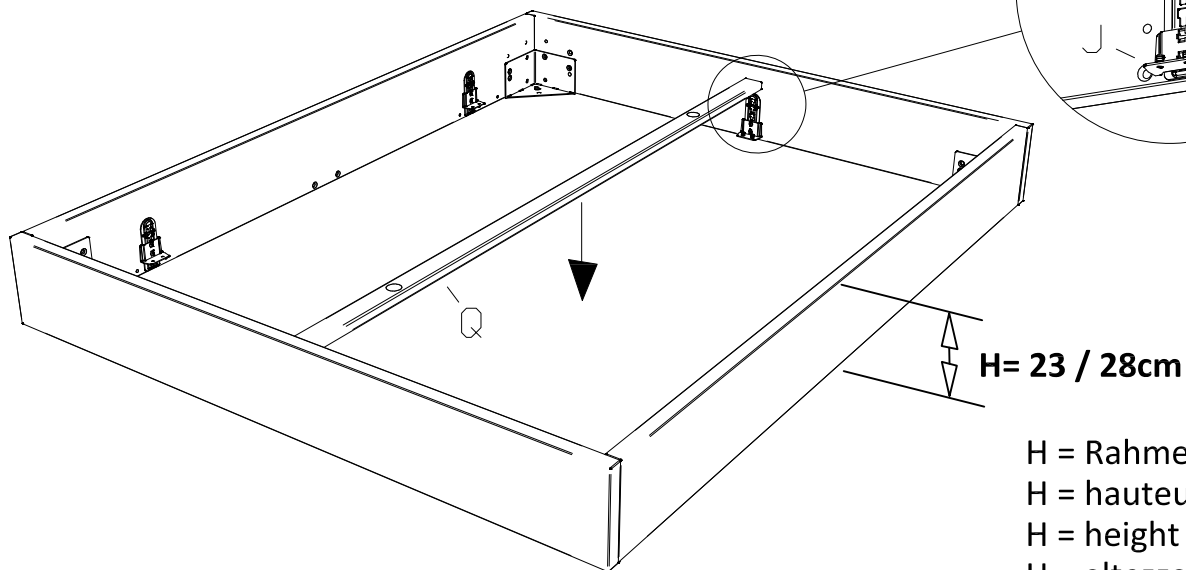

631.303

4.

5.

bei Breiten ab 160cm  
 for widths from 160cm  
 à partir des dimensions 160cm  
 a partire della misura 160cm

<p>Q x1</p> 	<p>I x6</p>  <p>630.141</p>	<p>J x2</p>  <p>630.143</p>	<p>K x4</p>  <p>630.142</p>	<p>L x24</p>  <p>631.303</p>
<p>M x2</p>  <p>630.187</p>	<p>N x2</p>  <p>630.185</p>	<p>P x4</p>  <p>630.177</p>		

6.

H = Rahmenhöhe  
 H = hauteur du cadre  
 H = height of frame  
 H = altezza telaio

7.

E = Einlegetiefe  
 E = hauteur encastrable  
 E = insertion depth  
 E = altezza incasso

660.01312

Bettfusshöhe  
Height of feet for bed  
Hauteur des pieds de lit  
Altezza piede