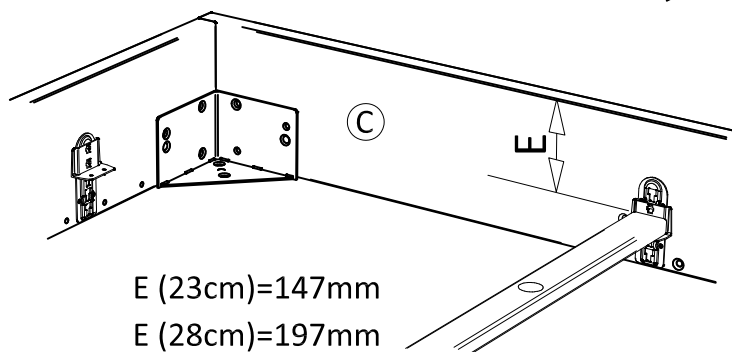

631.303

4.

5.

bei Breiten ab 160cm  
 for widths from 160cm  
 à partir des dimensions 160cm  
 a partire della misura 160cm

<p>Q x1</p> 	<p>I x6</p>  <p>630.141</p>	<p>J x2</p>  <p>630.143</p>	<p>K x4</p>  <p>630.142</p>	<p>L x24</p>  <p>631.303</p>
<p>M x2</p>  <p>630.187</p>	<p>N x2</p>  <p>630.185</p>	<p>P x4</p>  <p>630.177</p>		

6.

H = Rahmenhöhe  
 H = hauteur du cadre  
 H = height of frame  
 H = altezza telaio

7.

E = Einlegetiefe  
 E = hauteur encastrable  
 E = insertion depth  
 E = altezza incasso

660.01312

Bettfusshöhe  
Height of feet for bed  
Hauteur des pieds de lit  
Altezza piede