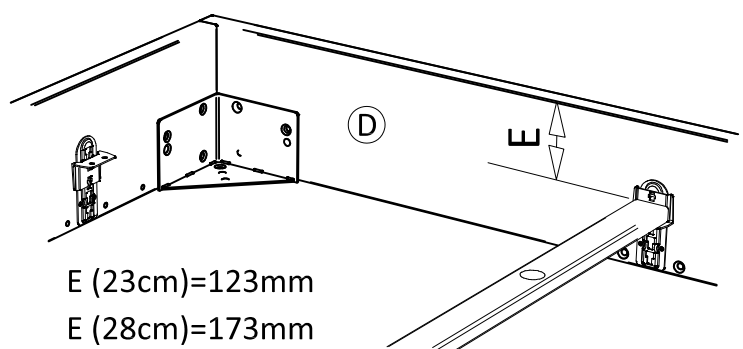

631.303

4.

5.

bei Breiten ab 160cm  
 for widths from 160cm  
 à partir des dimensions 160cm  
 a partire della misura 160cm

<p>Q x1</p> 	<p>I x6</p>  <p>630.141</p>	<p>J x2</p>  <p>630.143</p>	<p>K x4</p>  <p>630.142</p>	<p>L x24</p>  <p>631.303</p>
<p>M x2</p>  <p>630.187</p>	<p>N x2</p>  <p>630.185</p>	<p>P x4</p>  <p>630.177</p>		

6.

H = Rahmenhöhe  
 H = hauteur du cadre  
 H = height of frame  
 H = altezza telaio

7.

E = Einlegetiefe  
 E = hauteur encastrable  
 E = insertion depth  
 E = altezza incasso

660.01312

Bettfusshöhe  
Height of feet for bed  
Hauteur des pieds de lit  
Altezza piede