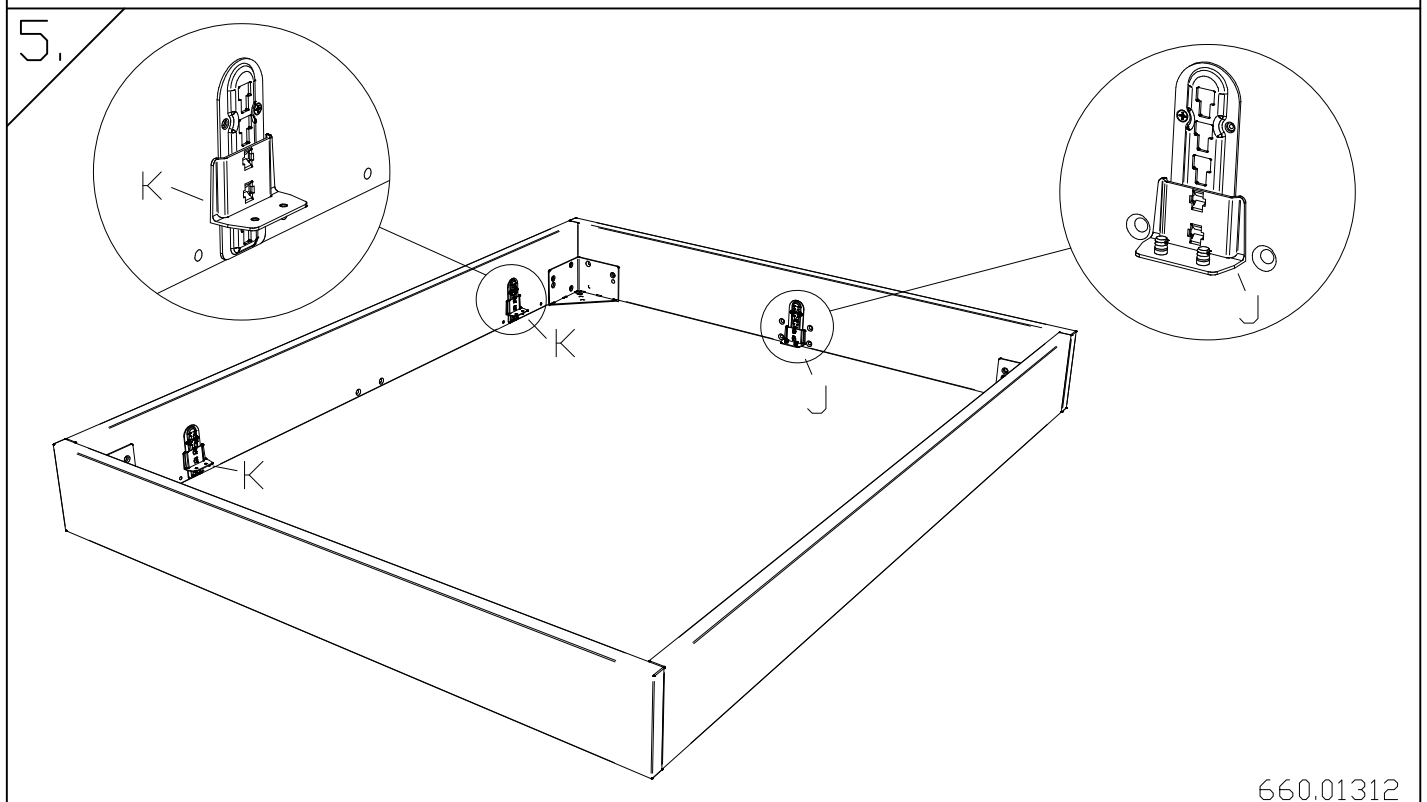

631.303

4.

5.

bei Breiten ab 160cm  
 for widths from 160cm  
 à partir des dimensions 160cm  
 a partire della misura 160cm

<p>Q x1</p> 	<p>I x6</p>  <p>630.141</p>	<p>J x2</p>  <p>630.143</p>	<p>K x4</p>  <p>630.142</p>	<p>L x24</p>  <p>631.303</p>
<p>M x2</p>  <p>630.187</p>	<p>N x2</p>  <p>630.185</p>	<p>P x4</p>  <p>630.177</p>		

6.

H = Rahmenhöhe  
 H = hauteur du cadre  
 H = height of frame  
 H = altezza telaio

7.

E = Einlegetiefe  
 E = hauteur encastrable  
 E = insertion depth  
 E = altezza incasso

660.01312

Bettfusshöhe  
Height of feet for bed  
Hauteur des pieds de lit  
Altezza piede