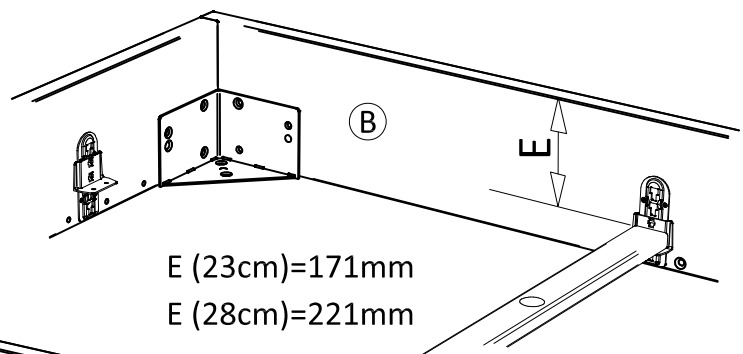

631.303

4.

5.

bei Breiten ab 160cm  
 for widths from 160cm  
 à partir des dimensions 160cm  
 a partire della misura 160cm

<p>Q x1</p> 	<p>I x6</p>  <p>630.141</p>	<p>J x2</p>  <p>630.143</p>	<p>K x4</p>  <p>630.142</p>	<p>L x24</p>  <p>631.303</p>
<p>M x2</p>  <p>630.187</p>	<p>N x2</p>  <p>630.185</p>	<p>P x4</p>  <p>630.177</p>		

6.

H = Rahmenhöhe  
 H = hauteur du cadre  
 H = height of frame  
 H = altezza telaio

7.

E = Einlegetiefe  
 E = hauteur encastrable  
 E = insertion depth  
 E = altezza incasso

660.01312

Bettfusshöhe  
Height of feet for bed  
Hauteur des pieds de lit  
Altezza piede