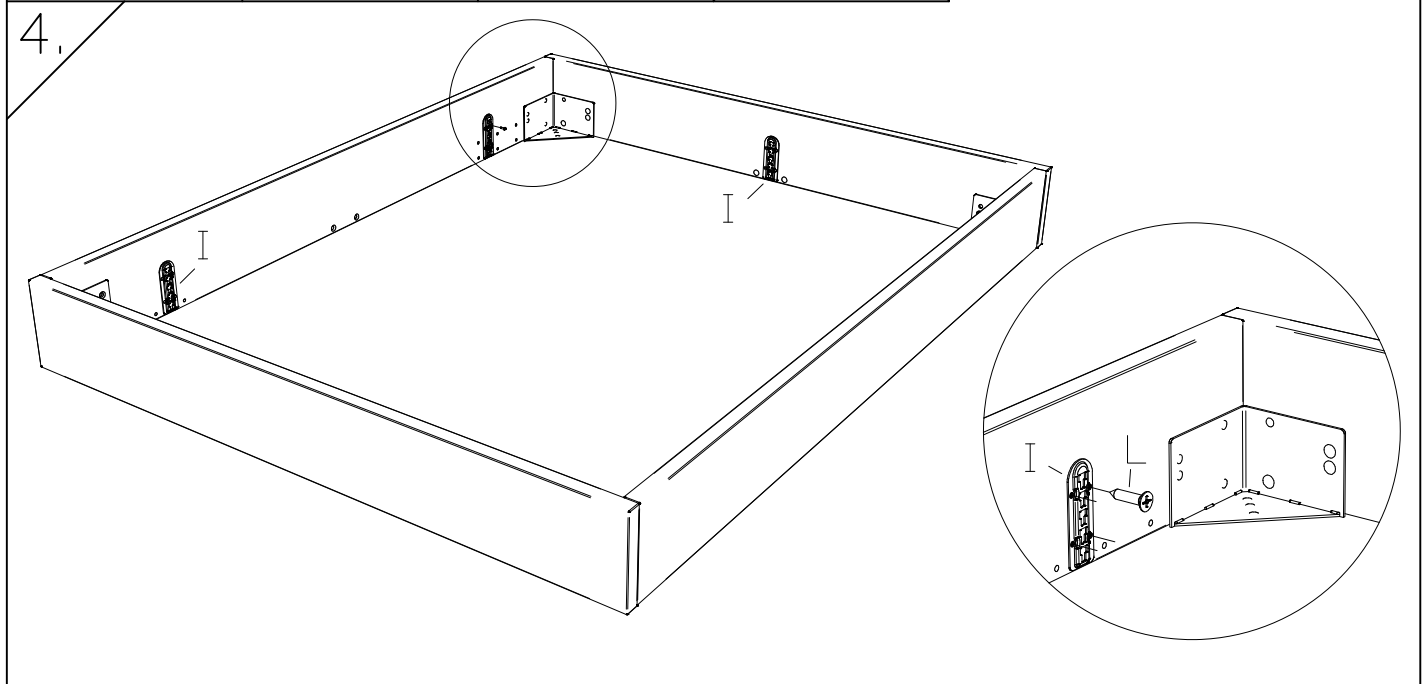

631.303

4.

5.

bei Breiten ab 160cm  
 for widths from 160cm  
 à partir des dimensions 160cm  
 a partire della misura 160cm

<p>Q x1</p> 	<p>I x6</p>  <p>630.141</p>	<p>J x2</p>  <p>630.143</p>	<p>K x4</p>  <p>630.142</p>	<p>L x24</p>  <p>631.303</p>
<p>M x2</p>  <p>630.187</p>	<p>N x2</p>  <p>630.185</p>	<p>P x4</p>  <p>630.177</p>		

6.

H = Rahmenhöhe  
 H = hauteur du cadre  
 H = height of frame  
 H = altezza telaio

7.

E = Einlegetiefe  
 E = hauteur encastrable  
 E = insertion depth  
 E = altezza incasso

660.01312

Bettfusshöhe  
Height of feet for bed  
Hauteur des pieds de lit  
Altezza piede