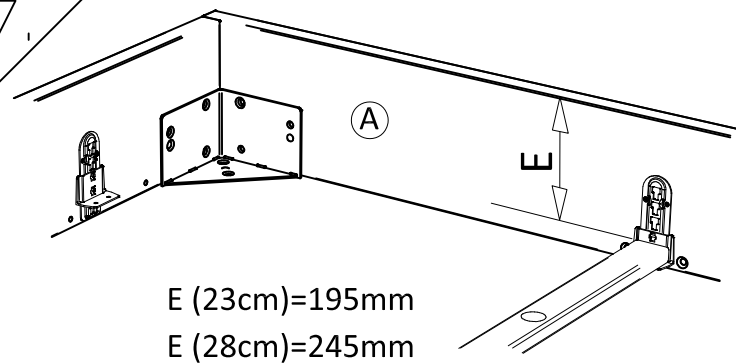

631.100

3.

bei Breite 140cm  
for widths of 140cm  
des dimensions 140cm  
della misura 140cm

I ×4

630.141

K ×4

630.142

L ×16

631.303

4.

5.

bei Breiten ab 160cm  
 for widths from 160cm  
 à partir des dimensions 160cm  
 a partire della misura 160cm

<p>Q x1</p> 	<p>I x6</p>  <p>630.141</p>	<p>J x2</p>  <p>630.143</p>	<p>K x4</p>  <p>630.142</p>	<p>L x24</p>  <p>631.303</p>
<p>M x2</p>  <p>630.187</p>	<p>N x2</p>  <p>630.185</p>	<p>P x4</p>  <p>630.177</p>		

6.

H = Rahmenhöhe  
 H = hauteur du cadre  
 H = height of frame  
 H = altezza telaio

7.

E = Einlegetiefe  
 E = hauteur encastrable  
 E = insertion depth  
 E = altezza incasso

660.01312

Bettfusshöhe  
Height of feet for bed  
Hauteur des pieds de lit  
Altezza piede