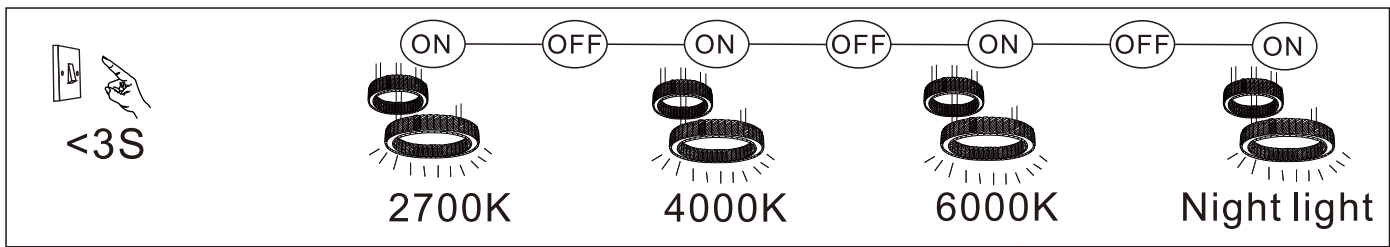

LM ↑

6000K

Night light → 2700K
6000K ← 4000K

OFF

LM ↓

2700K

Night light

GLOBO Handels GmbH
Gewerbestr. 3
A-9184 Sankt Peter
AUSTRIA