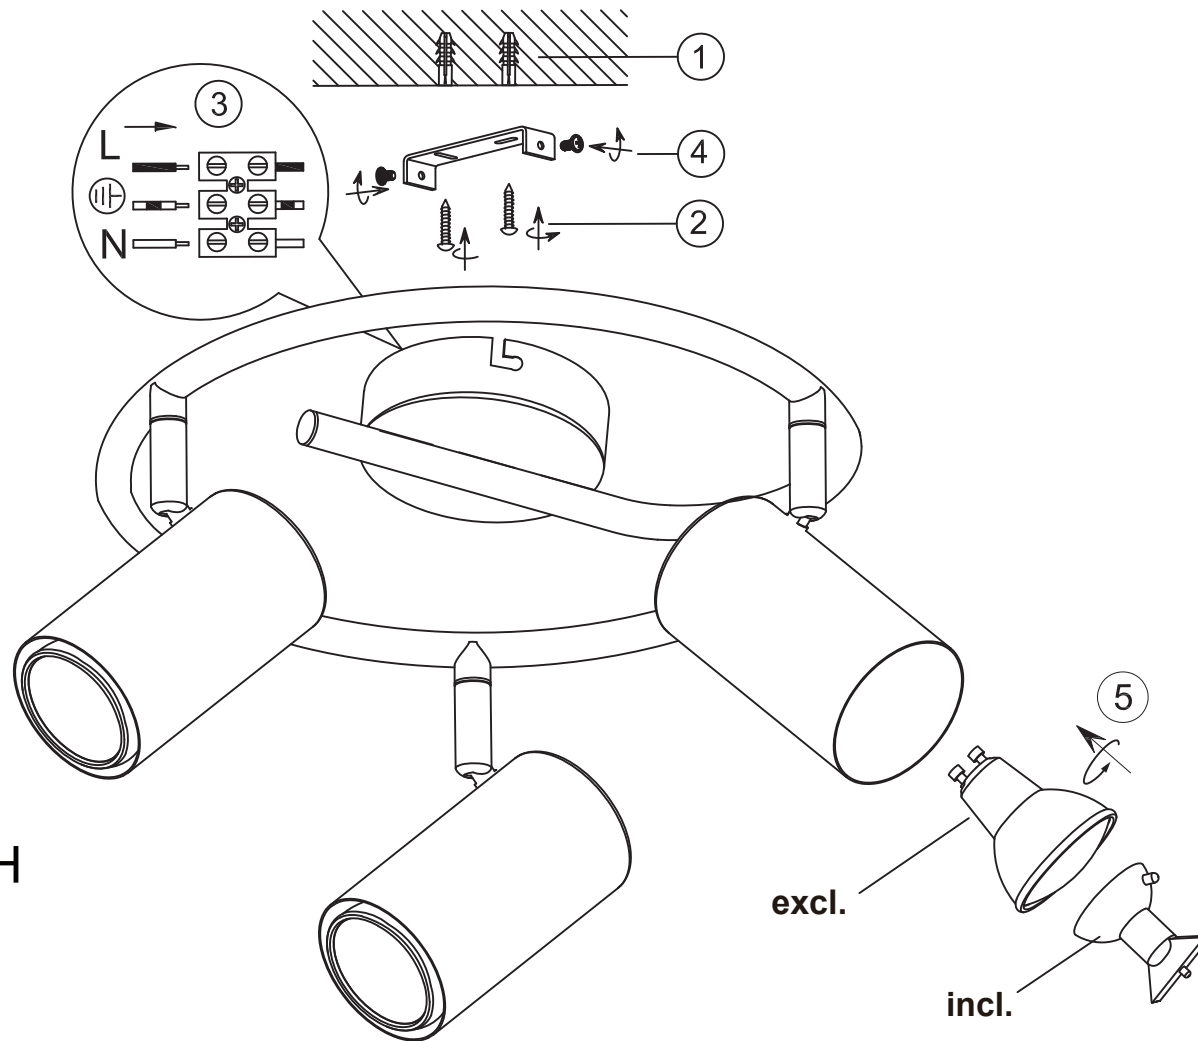

GLOBO

LIGHTING

www.globo-lighting.com

57914-3 57914-3N

B

3x MAX 25W GU10
230V~ 50Hz

GLOBO Handels GmbH
Gewerbestr. 3
A-9184 Sankt Peter
AUSTRIA
www.globo-lighting.com