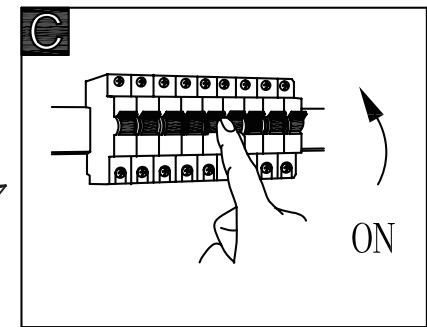

GLOBO

LIGHTING

www.globo-lighting.com

57914-3 57914-3N

B

3x MAX 25W GU10
230V~ 50Hz

GLOBO Handels GmbH
Gewerbestr. 3
A-9184 Sankt Peter
AUSTRIA
www.globo-lighting.com