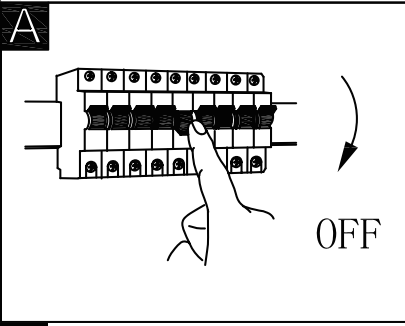

GLOBO

LIGHTING

www.globo-lighting.com

57914-3 57914-3N

B

3x MAX 25W GU10
230V~ 50Hz

GLOBO Handels GmbH
Gewerbestr. 3
A-9184 Sankt Peter
AUSTRIA
www.globo-lighting.com