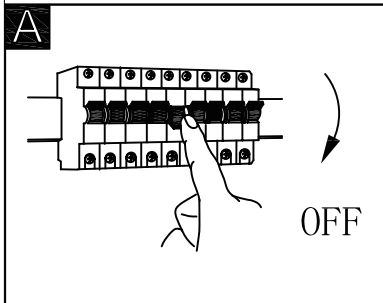

GLOBO

LIGHTING

www.globo-lighting.com

57911-4 57911-4B
57911-4G 57911-4W
57911-4M 57911-4GO

4x MAX 35W GU10
230V~ 50Hz

GLOBO Handels GmbH
Gewerbestr. 3
A-9184 Sankt Peter
AUSTRIA
www.globo-lighting.com
office@globo-lighting.com