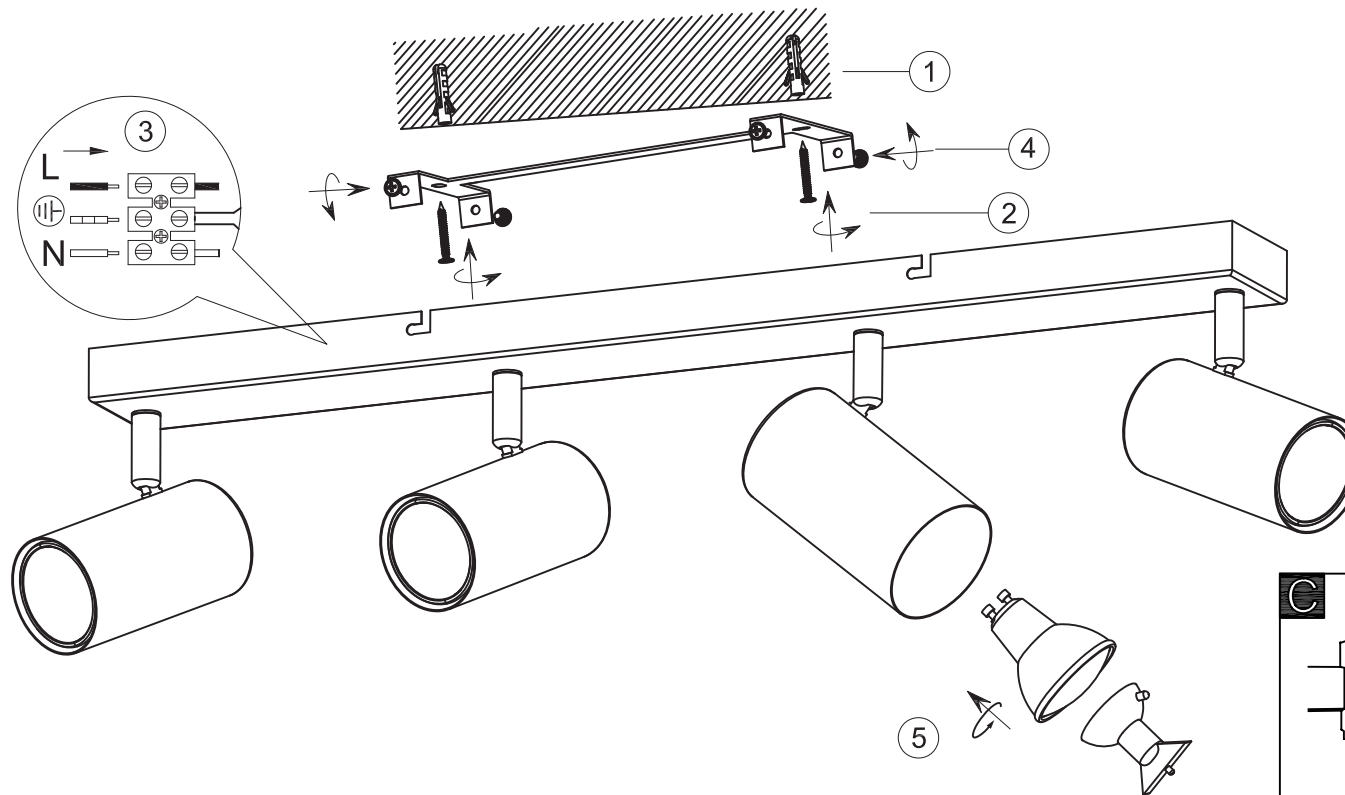

GLOBO

LIGHTING

www.globo-lighting.com

57911-4 57911-4B
57911-4G 57911-4W
57911-4M 57911-4GO

4x MAX 35W GU10
230V~ 50Hz

GLOBO Handels GmbH
Gewerbestr. 3
A-9184 Sankt Peter
AUSTRIA
www.globo-lighting.com
office@globo-lighting.com