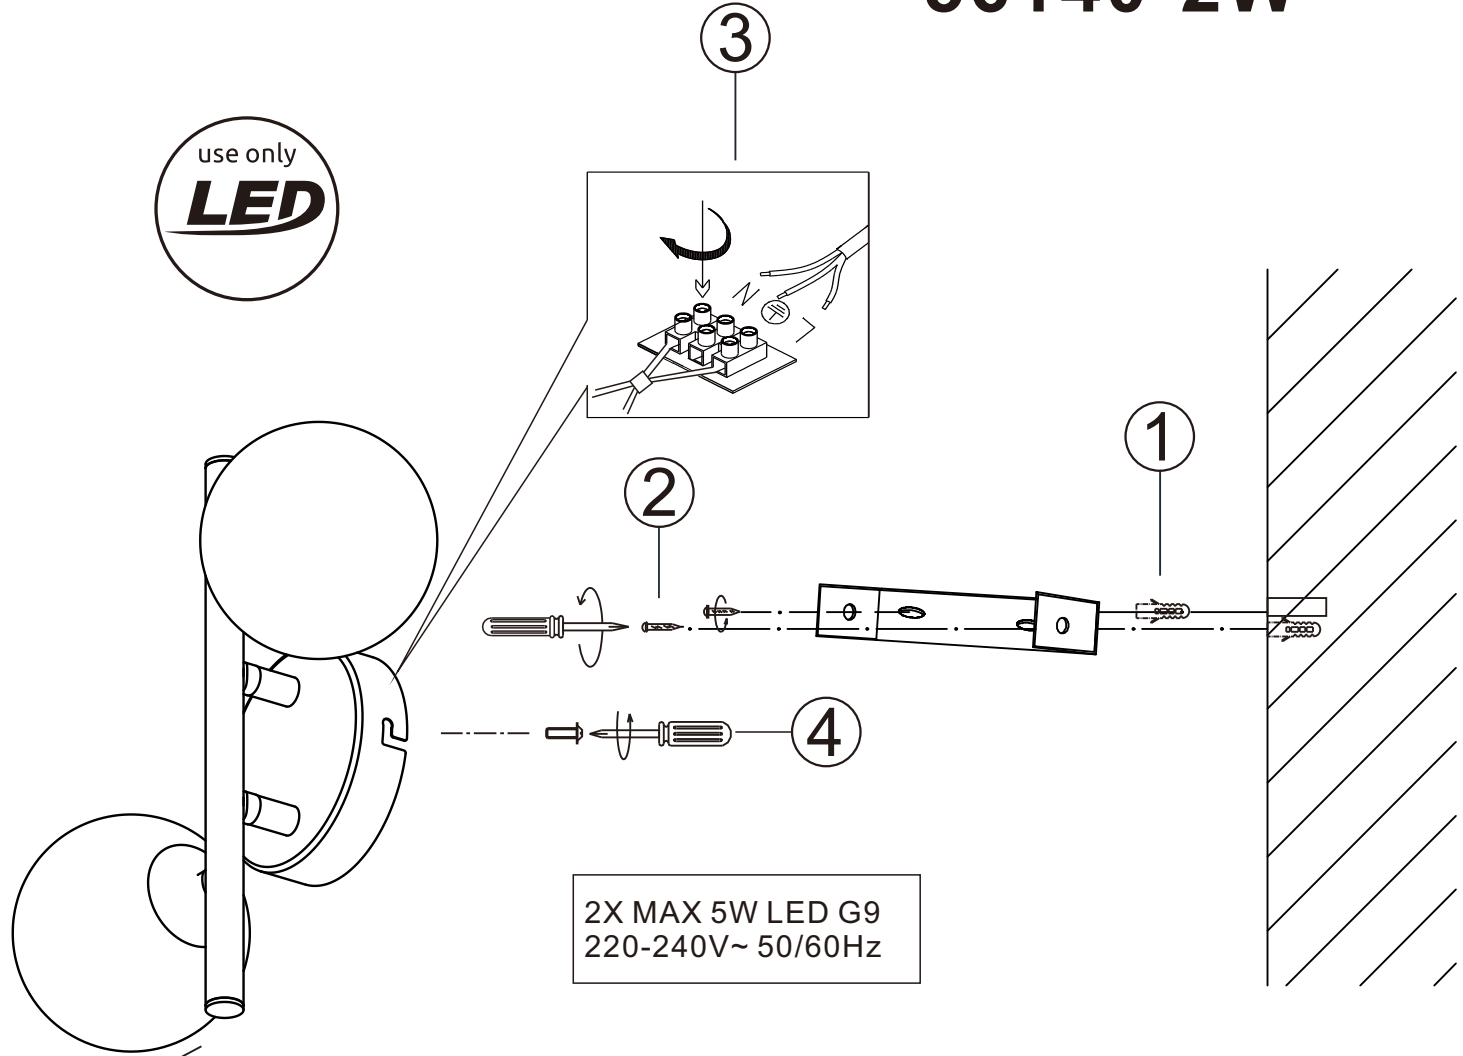

56140-2W

B

use only
LED

2X MAX 5W LED G9
220-240V~ 50/60Hz

GLOBO Handels GmbH
Gewerbestr. 3
A-9184 Sankt Peter
AUSTRIA

DEU: Dieses Produkt enthält eine Lichtquelle der Energieeffizienzklasse <F>.

GBR: This product contains a light source of energy efficiency class <F>.