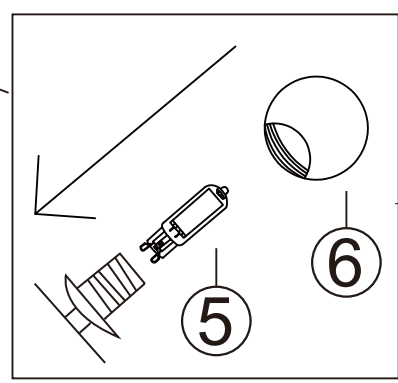

56140-2W

B

use only
LED

2X MAX 5W LED G9
220-240V~ 50/60Hz

GLOBO Handels GmbH
Gewerbestr. 3
A-9184 Sankt Peter
AUSTRIA

DEU: Dieses Produkt enthält eine Lichtquelle der Energieeffizienzklasse <F>.

GBR: This product contains a light source of energy efficiency class <F>.