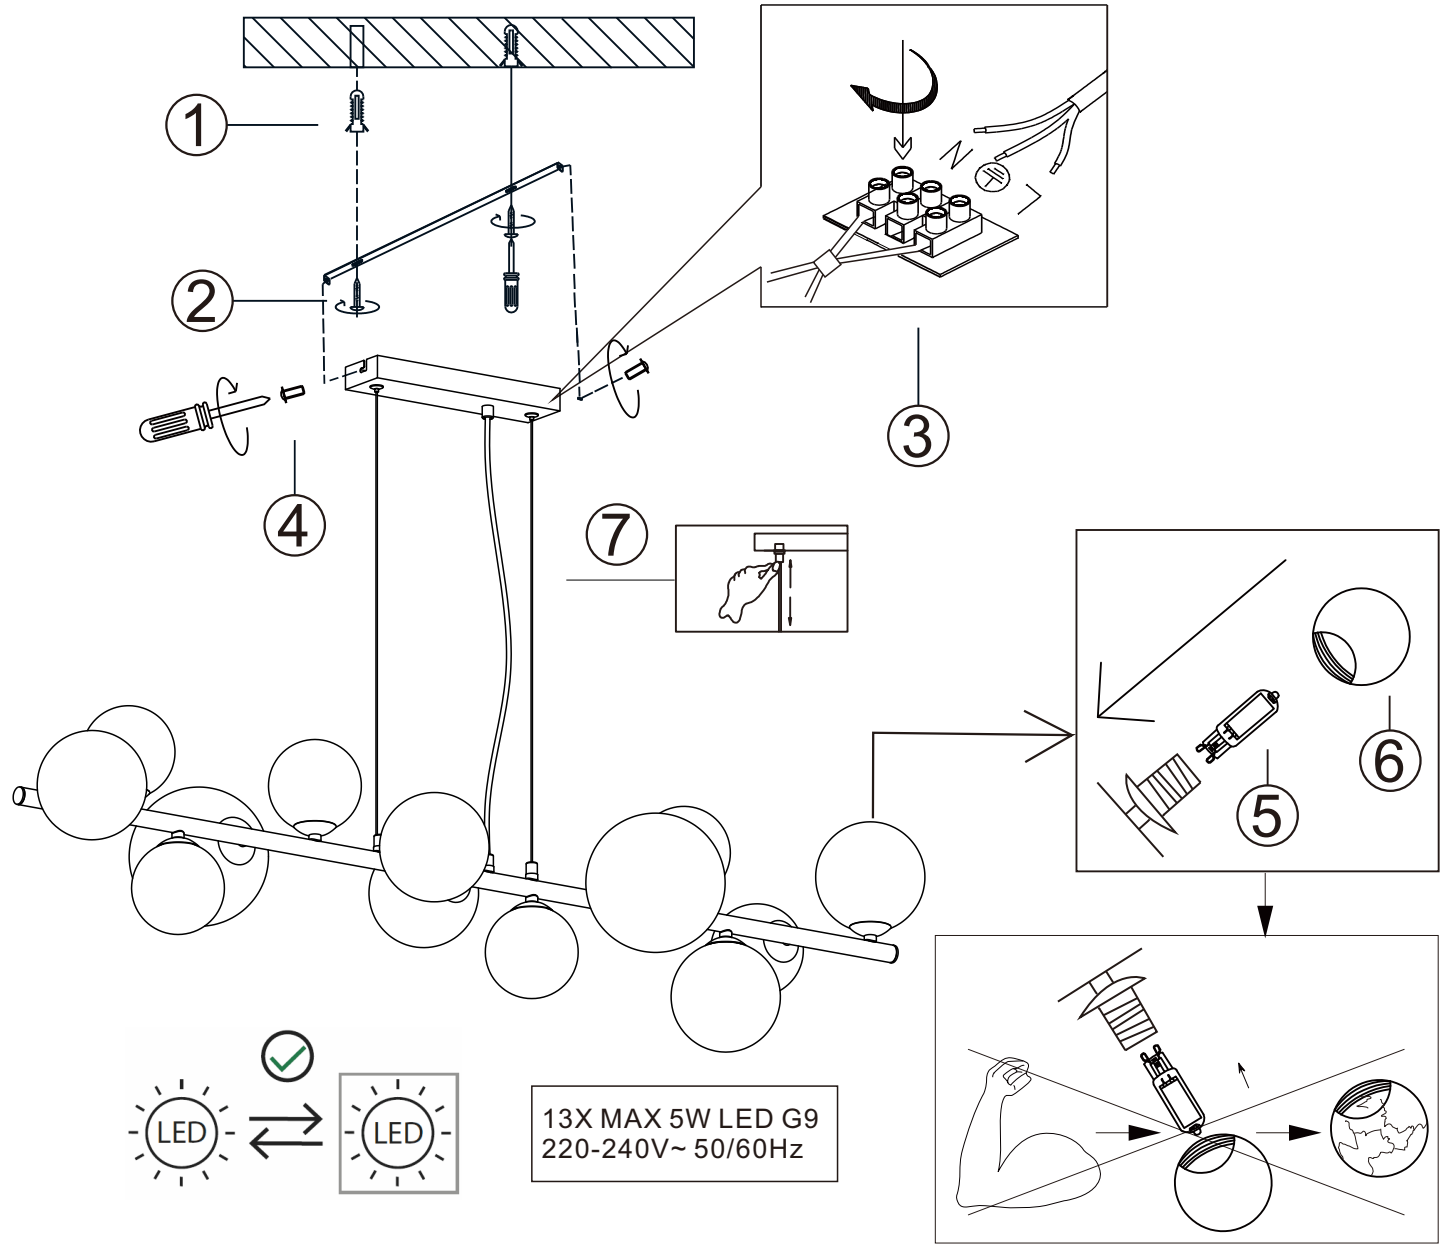

GLOBO

LIGHTING

www.globo-lighting.com

56140-13H

GLOBO Handels GmbH
Gewerbestr. 3
A-9184 Sankt Peter
AUSTRIA

CE

DEU: Dieses Produkt enthält eine Lichtquelle der Energieeffizienzklasse <F>.

GBR: This product contains a light source of energy efficiency class <F>.