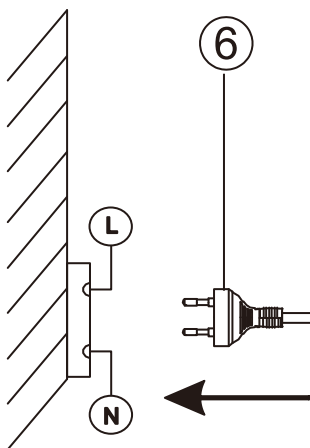

GLOBO
LIGHTING
www.globo-lighting.com

56133-6S

6X MAX 5W LED G9
220-240V~ 50/60Hz

GLOBO Handels GmbH
Gewerbestr. 3
A-9184 Sankt Peter
AUSTRIA

DEU:Dieses Produkt enthält eine Lichtquelle der Energieeffizienzklasse <F>.