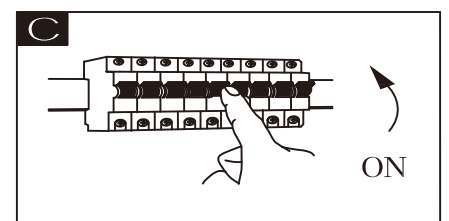

GLOBO
LIGHTING
www.globo-lighting.com

56133-6S

6X MAX 5W LED G9
220-240V~ 50/60Hz

GLOBO Handels GmbH
Gewerbestr. 3
A-9184 Sankt Peter
AUSTRIA

DEU:Dieses Produkt enthält eine Lichtquelle der Energieeffizienzklasse <F>.