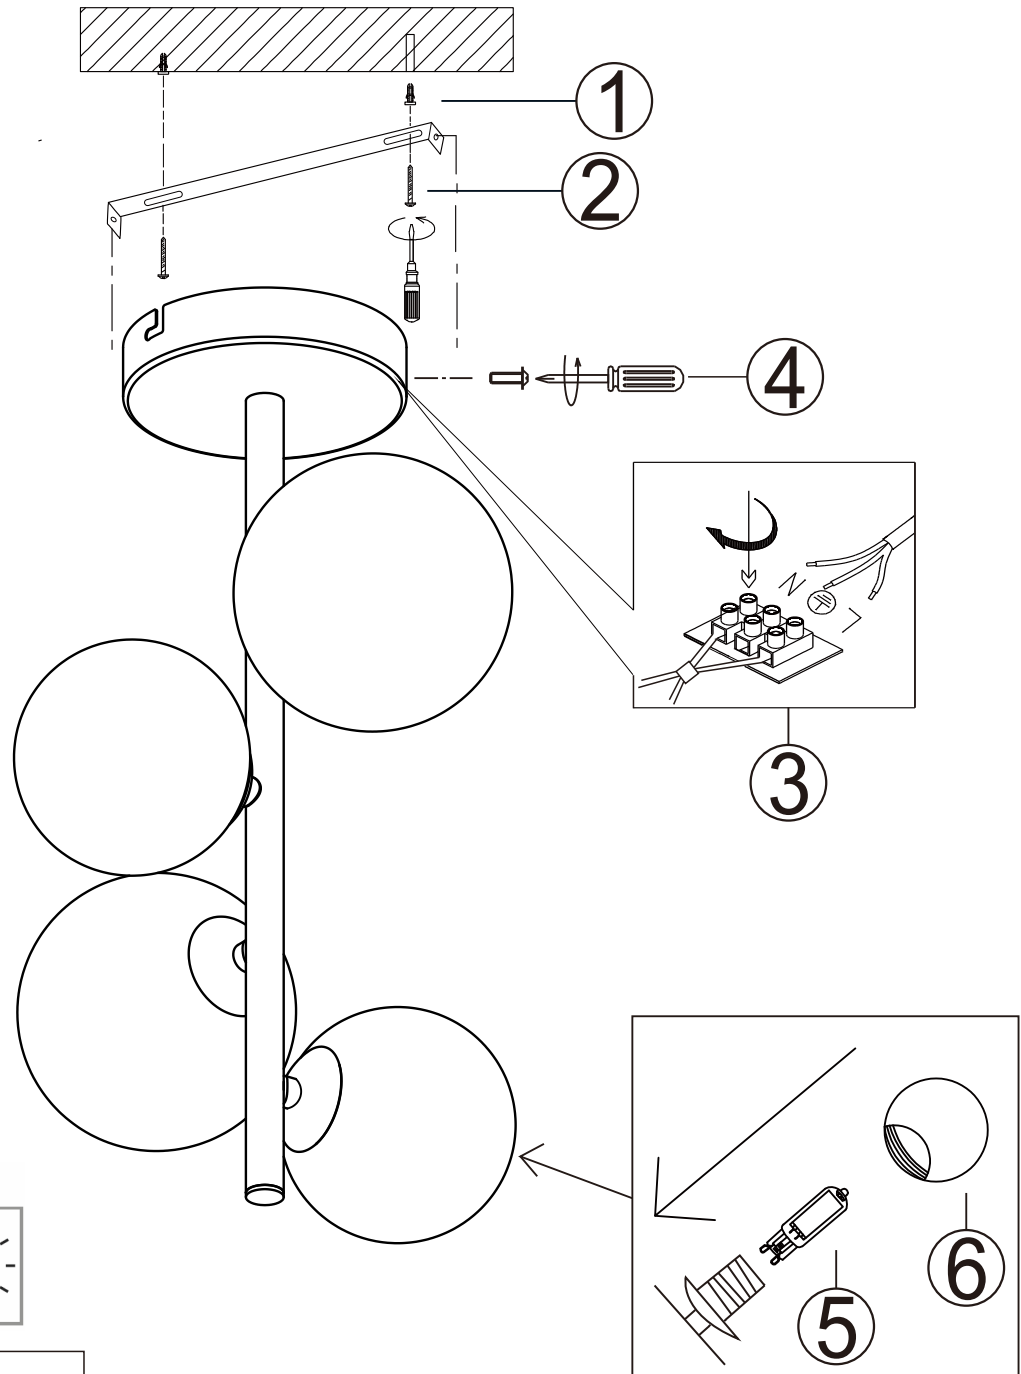

B

56133-4D

4X MAX 5W LED G9
220-240V~ 50/60Hz

GLOBO Handels GmbH
Gewerbestrasse 3
A-9184 Sankt Peter
AUSTRIA

DEU: Dieses Produkt enthält eine Lichtquelle der Energieeffizienzklasse <F>.

GBR: This product contains a light source of energy efficiency class <F>.