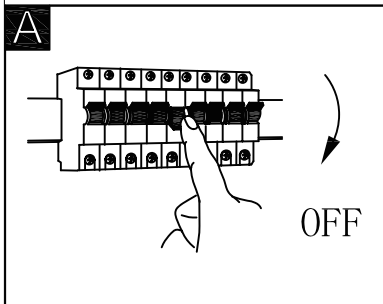

GLOBO

LIGHTING

www.globo-lighting.com

54309-4B 54309-4W

4x MAX 40W E14
230V~ 50Hz

GLOBO Handels GmbH
Gewerbestr. 3
A-9184 Sankt Peter
AUSTRIA
www.globo-lighting.com