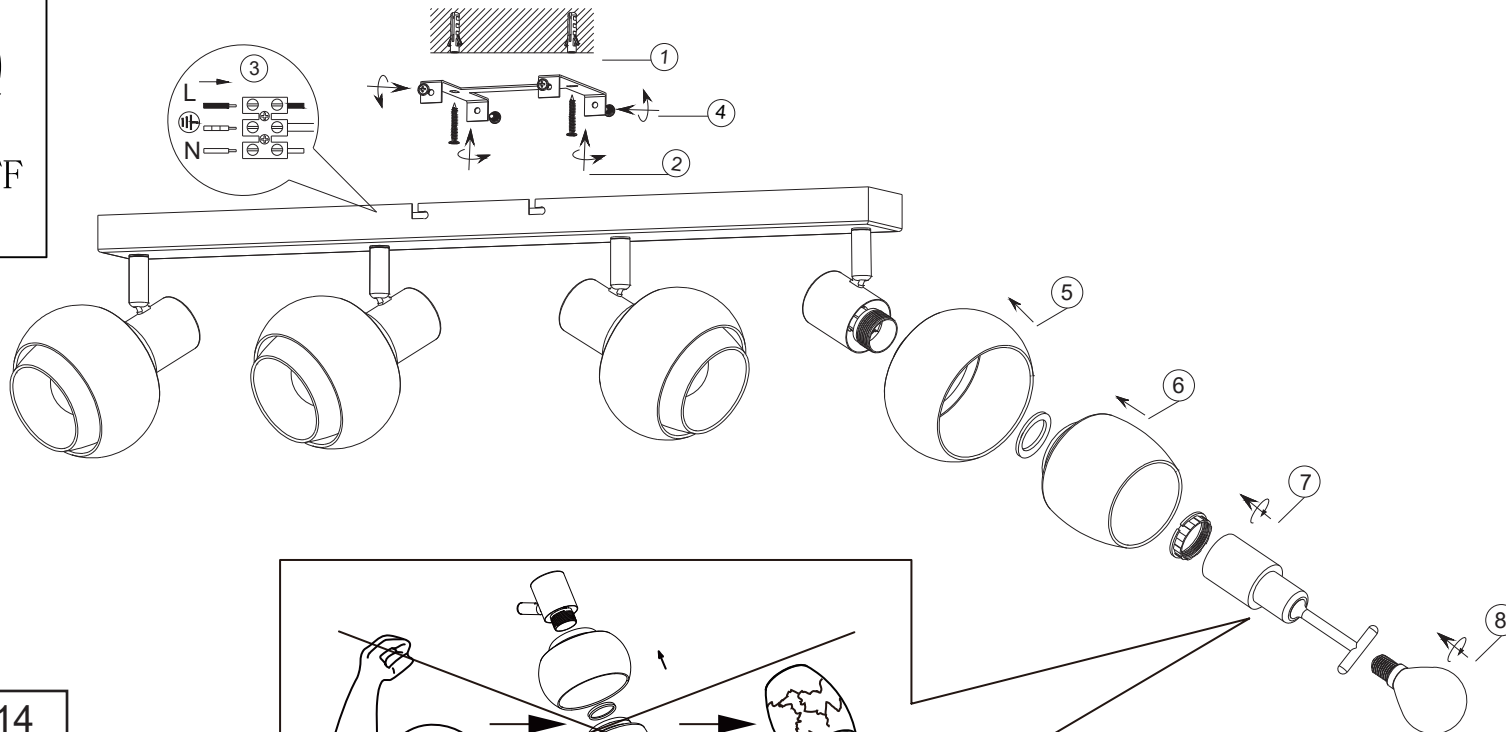

GLOBO

LIGHTING

www.globo-lighting.com

54309-4B 54309-4W

4x MAX 40W E14
230V~ 50Hz

GLOBO Handels GmbH
Gewerbestr. 3
A-9184 Sankt Peter
AUSTRIA
www.globo-lighting.com