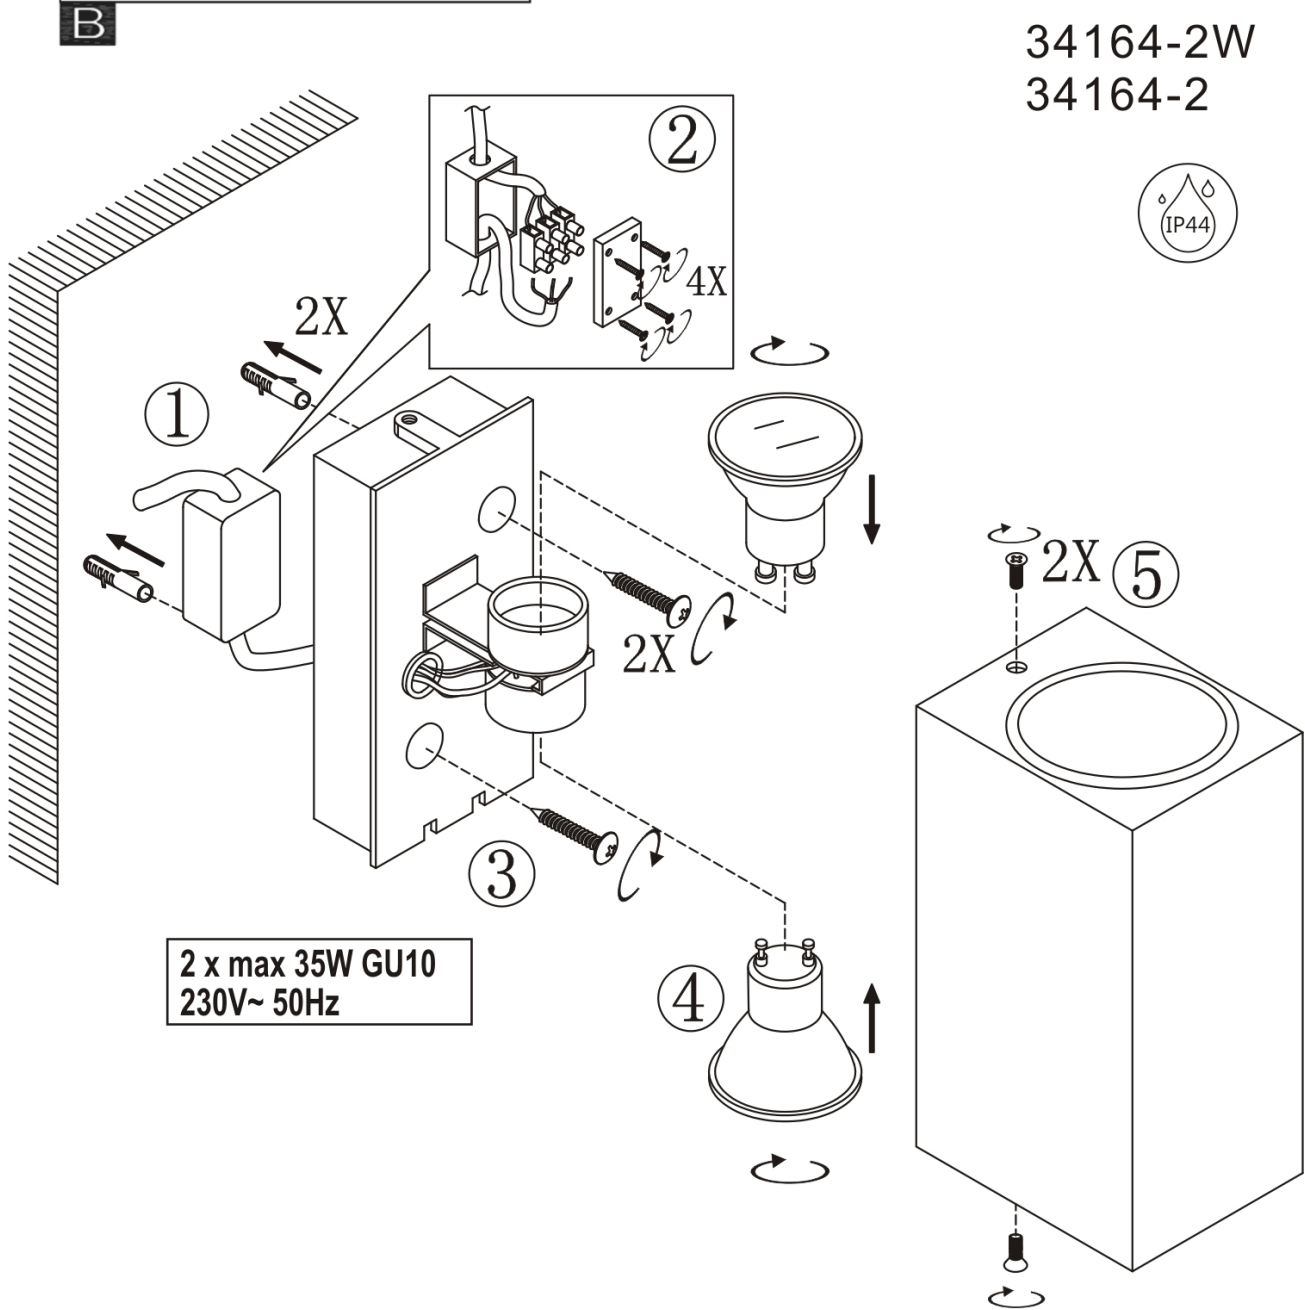

GLOBO

LIGHTING

www.globo-lighting.com

34164-2W
34164-2

2 x max 35W GU10
230V~ 50Hz

GLOBO Handels GmbH
Gewerbestr. 3
A-9184 Sankt Peter
AUSTRIA