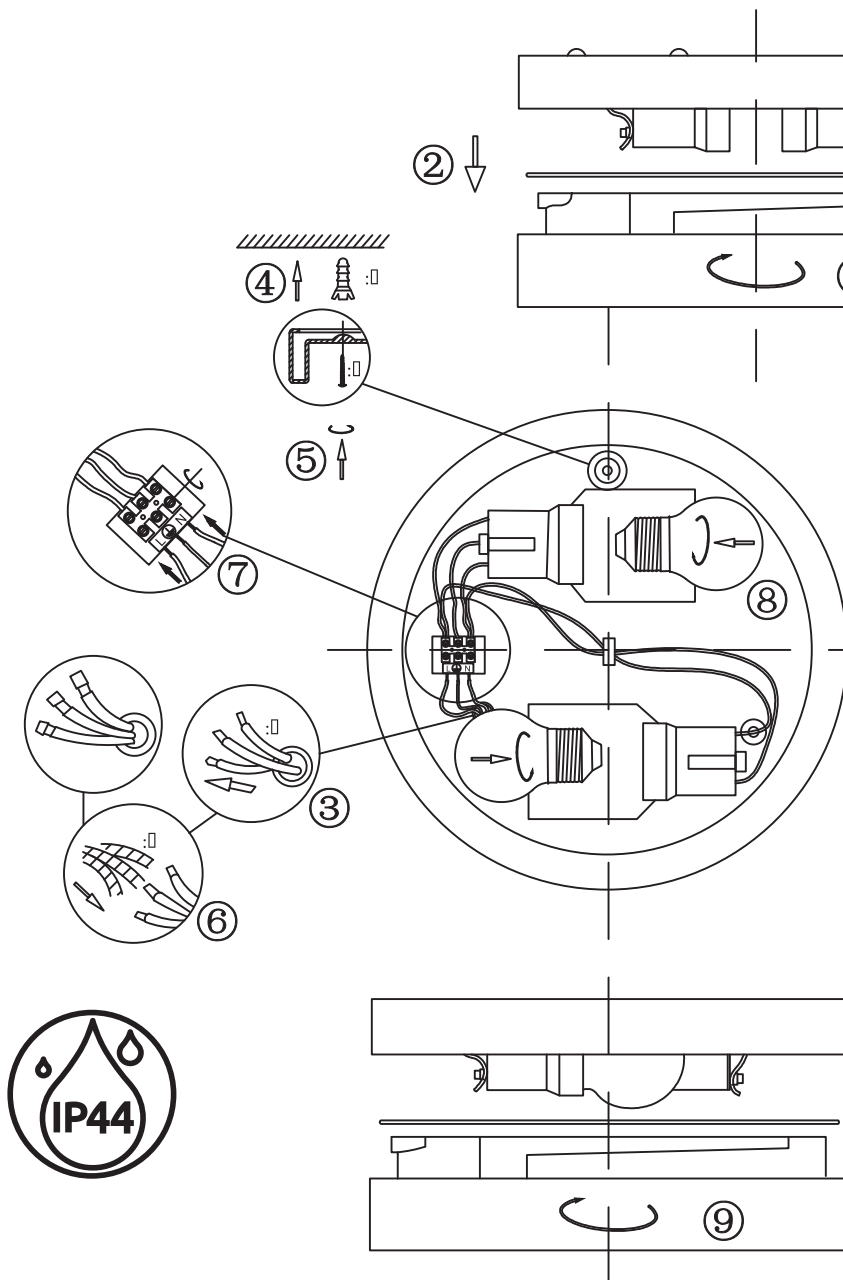

GLOBO

LIGHTING

A

B

32111/32111B	1×max 60W E27 ILLU 230V~ 50Hz
32112/32112B	2×max 40W E27 ILLU 230V~ 50Hz
32113/32113B	3×max 40W E27 ILLU 230V~ 50Hz

C

32111 32111B
32112 32112B
32113 32113B

GLOBO Handels GmbH
 Gewerbestr. 3
 A-9184 Sankt Peter
 AUSTRIA
www.globo-lighting.com
office@globo-lighting.com