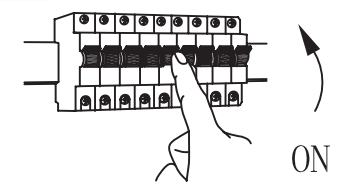

GLOBO

LIGHTING

A

B

32111/32111B	1×max 60W E27 ILLU 230V~ 50Hz
32112/32112B	2×max 40W E27 ILLU 230V~ 50Hz
32113/32113B	3×max 40W E27 ILLU 230V~ 50Hz

C

32111 32111B
32112 32112B
32113 32113B

GLOBO Handels GmbH
 Gewerbestr. 3
 A-9184 Sankt Peter
 AUSTRIA
www.globo-lighting.com
office@globo-lighting.com