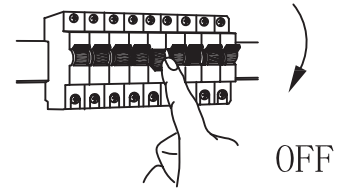

GLOBO

LIGHTING

A

B

32111/32111B	1×max 60W E27 ILLU 230V~ 50Hz
32112/32112B	2×max 40W E27 ILLU 230V~ 50Hz
32113/32113B	3×max 40W E27 ILLU 230V~ 50Hz

C

32111 32111B
32112 32112B
32113 32113B

GLOBO Handels GmbH
 Gewerbestr. 3
 A-9184 Sankt Peter
 AUSTRIA
www.globo-lighting.com
office@globo-lighting.com