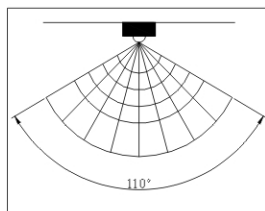

GLOBO

LIGHTING

www.globo-lighting.com

32015S / 32015BSS
32016S / 32016BSS

GLOBO Handels GmbH
Gewerbstrasse 3
A-9184 Sankt Peter
AUSTRIA