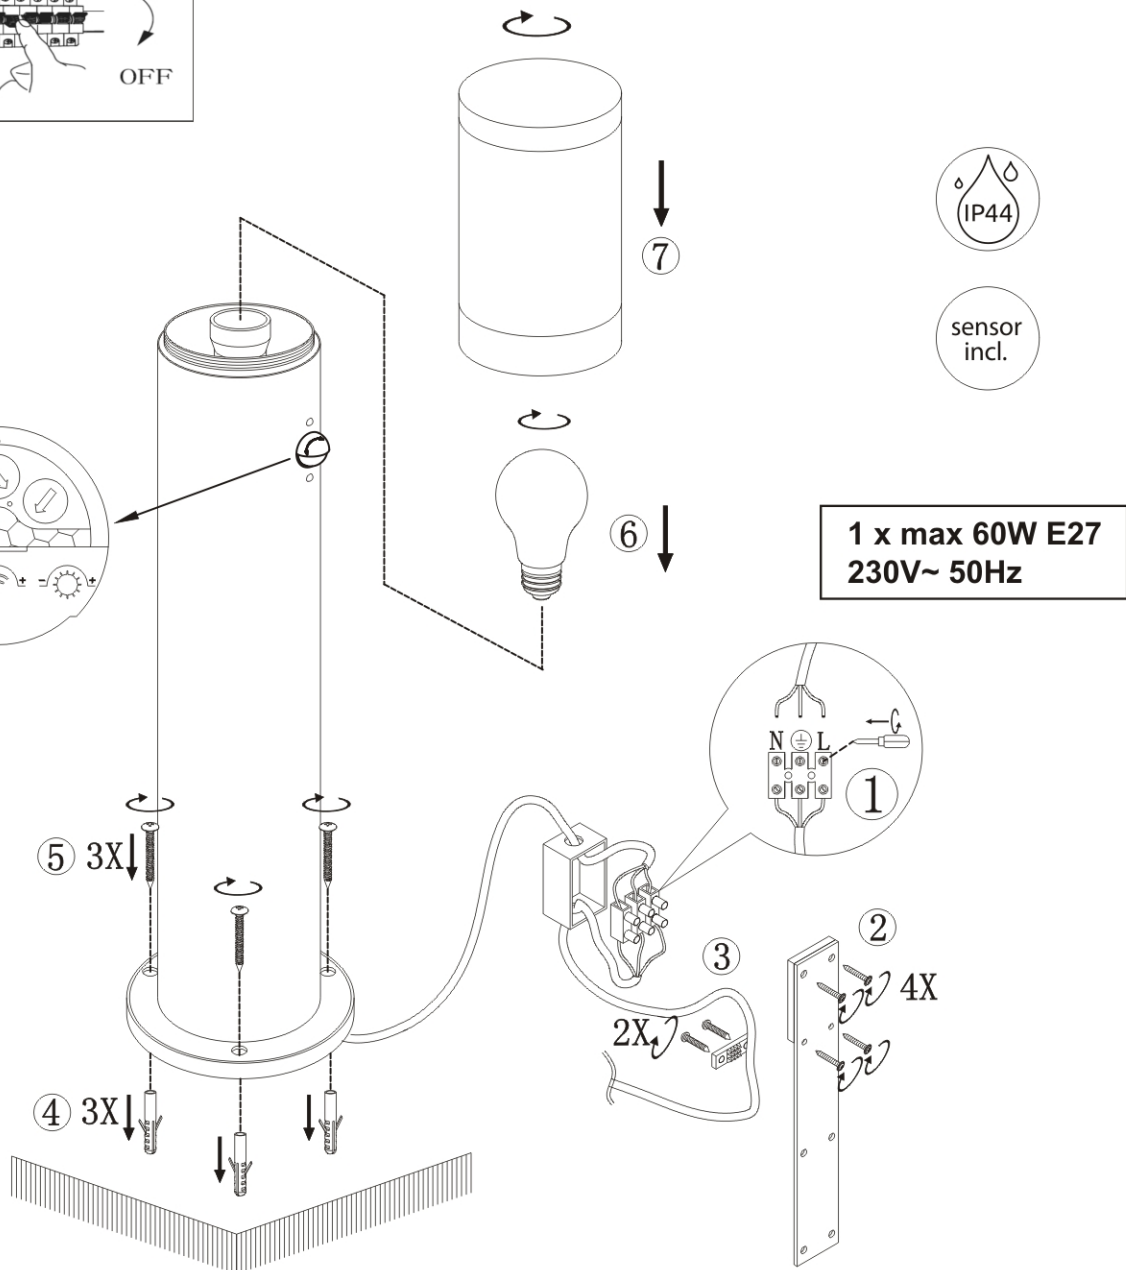

GLOBO

LIGHTING

www.globo-lighting.com

32015S / 32015BSS
32016S / 32016BSS

GLOBO Handels GmbH
Gewerbstrasse 3
A-9184 Sankt Peter
AUSTRIA