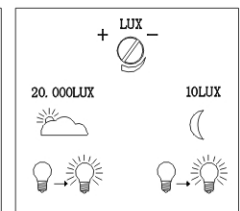

GLOBO

LIGHTING

www.globo-lighting.com

32015S / 32015BSS
32016S / 32016BSS

GLOBO Handels GmbH
Gewerbstrasse 3
A-9184 Sankt Peter
AUSTRIA