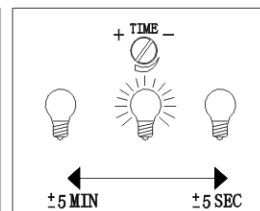

GLOBO

LIGHTING

www.globo-lighting.com

32015S / 32015BSS
32016S / 32016BSS

GLOBO Handels GmbH
Gewerbstrasse 3
A-9184 Sankt Peter
AUSTRIA