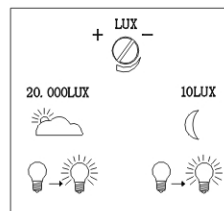

# GLOBO

LIGHTING

www.globo-lighting.com

32015S / 32015BSS  
32016S / 32016BSS

GLOBO Handels GmbH  
Gewerbstrasse 3  
A-9184 Sankt Peter  
AUSTRIA