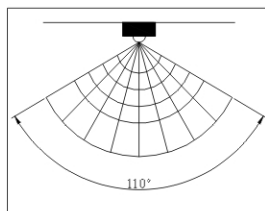

# GLOBO

LIGHTING

www.globo-lighting.com

32015S / 32015BSS  
32016S / 32016BSS

GLOBO Handels GmbH  
Gewerbstrasse 3  
A-9184 Sankt Peter  
AUSTRIA