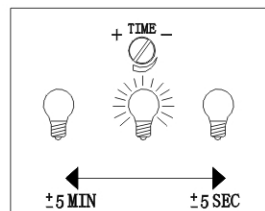

# GLOBO

LIGHTING

www.globo-lighting.com

32015S / 32015BSS  
32016S / 32016BSS

GLOBO Handels GmbH  
Gewerbstrasse 3  
A-9184 Sankt Peter  
AUSTRIA