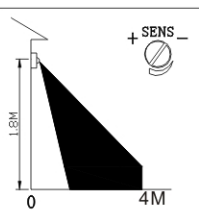

GLOBO

LIGHTING

www.globo-lighting.com

32014-2S / 32014-2BSS

2 x max 40W E27
230V~ 50Hz

GLOBO Handels GmbH
Gewerbestr. 3
A-9184 Sankt Peter
AUSTRIA