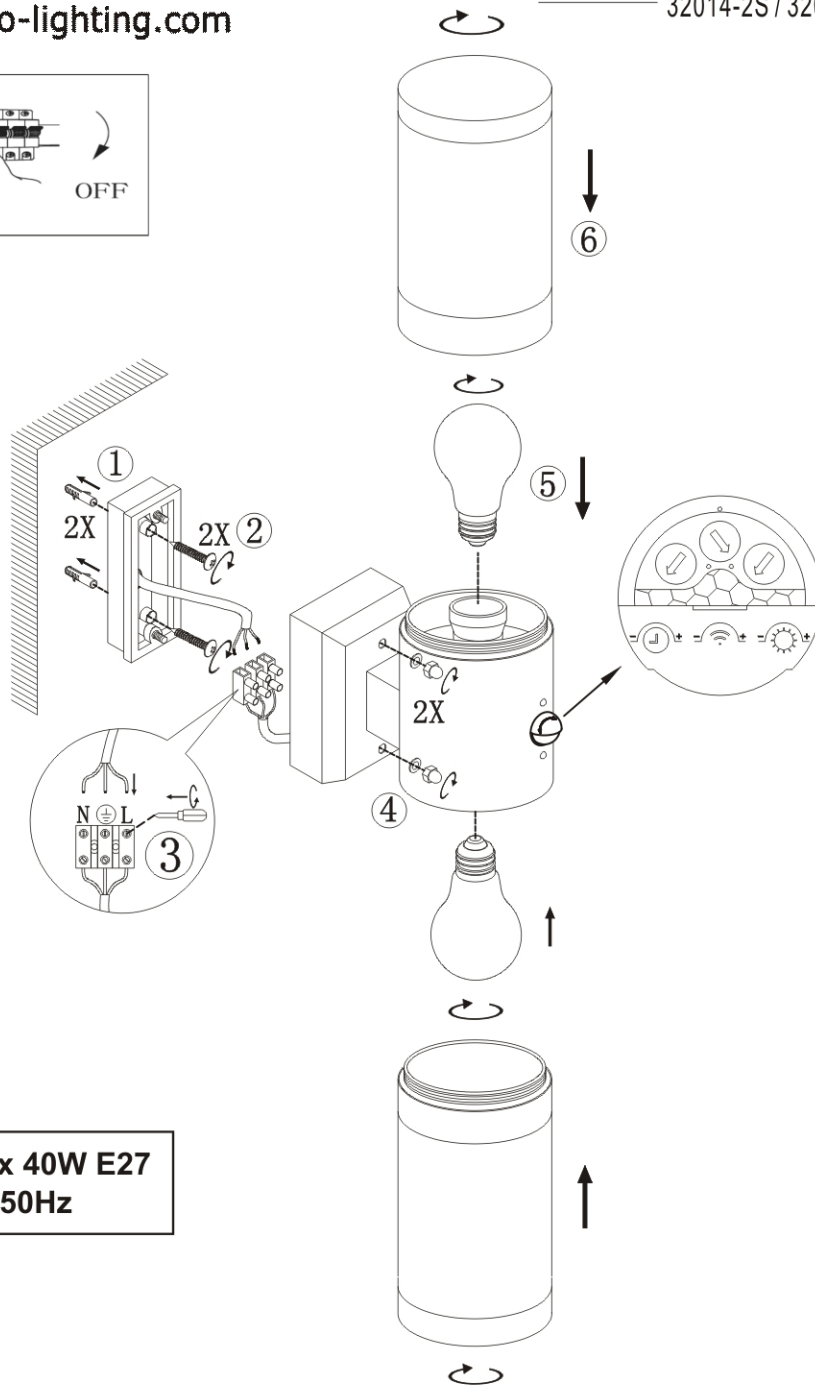

GLOBO

LIGHTING

www.globo-lighting.com

32014-2S / 32014-2BSS

2 x max 40W E27
230V~ 50Hz

GLOBO Handels GmbH
Gewerbestr. 3
A-9184 Sankt Peter
AUSTRIA