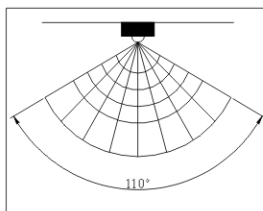

GLOBO

LIGHTING

www.globo-lighting.com

32014-2S / 32014-2BSS

2 x max 40W E27
230V~ 50Hz

GLOBO Handels GmbH
Gewerbestr. 3
A-9184 Sankt Peter
AUSTRIA