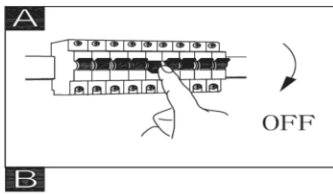

GLOBO

LIGHTING

www.globo-lighting.com

32014-2S / 32014-2BSS

2 x max 40W E27
230V~ 50Hz

GLOBO Handels GmbH
Gewerbestr. 3
A-9184 Sankt Peter
AUSTRIA