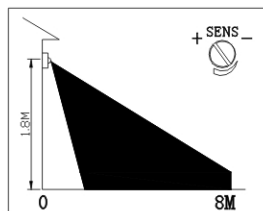

GLOBO

LIGHTING

www.globo-lighting.com

32014-2S / 32014-2BSS

2 x max 40W E27
230V~ 50Hz

GLOBO Handels GmbH
Gewerbestr. 3
A-9184 Sankt Peter
AUSTRIA