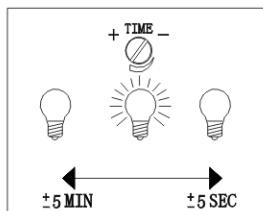

GLOBO

LIGHTING

www.globo-lighting.com

32014-2S / 32014-2BSS

2 x max 40W E27
230V~ 50Hz

GLOBO Handels GmbH
Gewerbestr. 3
A-9184 Sankt Peter
AUSTRIA