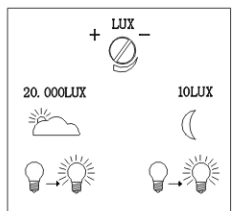

GLOBO

LIGHTING

www.globo-lighting.com

32014-2S / 32014-2BSS

2 x max 40W E27
230V~ 50Hz

GLOBO Handels GmbH
Gewerbestr. 3
A-9184 Sankt Peter
AUSTRIA