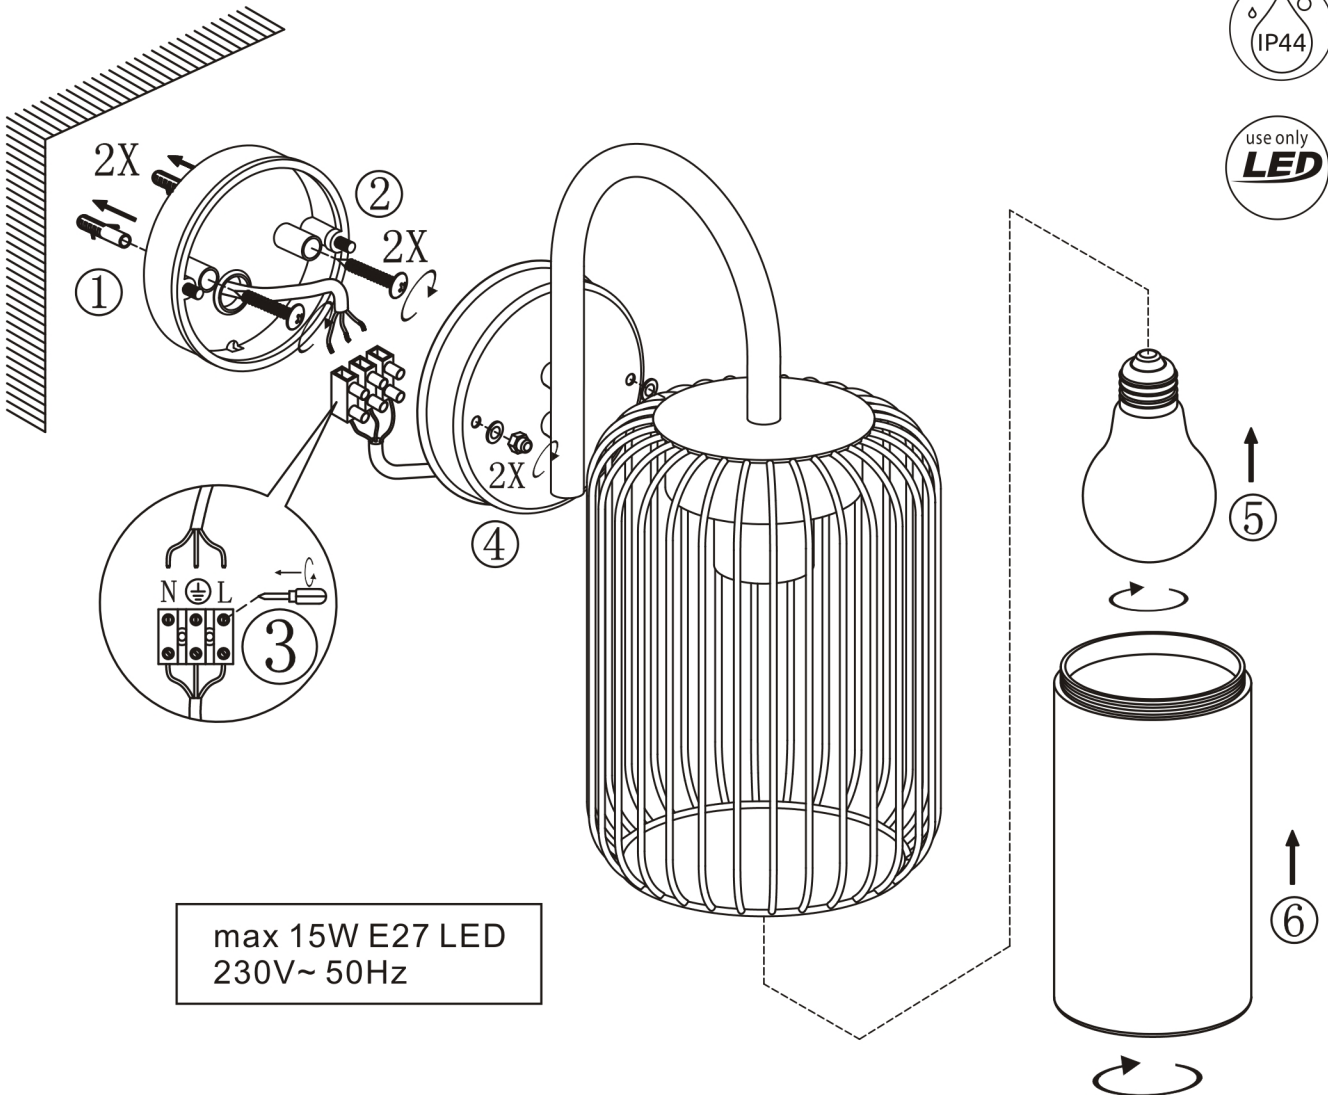

# GLOBO

LIGHTING

[www.globo-lighting.com](http://www.globo-lighting.com)

31985

max 15W E27 LED  
230V~ 50Hz

GLOBO Handels GmbH  
Gewerbestr. 3  
A-9184 Sankt Peter  
AUSTRIA