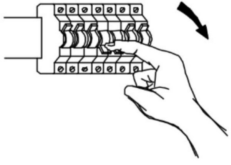

# GLOBO

LIGHTING

www.globo-lighting.com

B

31811S

1xMAX 28W E27  
220-240V~ 50Hz

GLOBO Handels GmbH  
Gewerbstrasse 3  
A-9184 Sankt Peter AUSTRIA

C ON