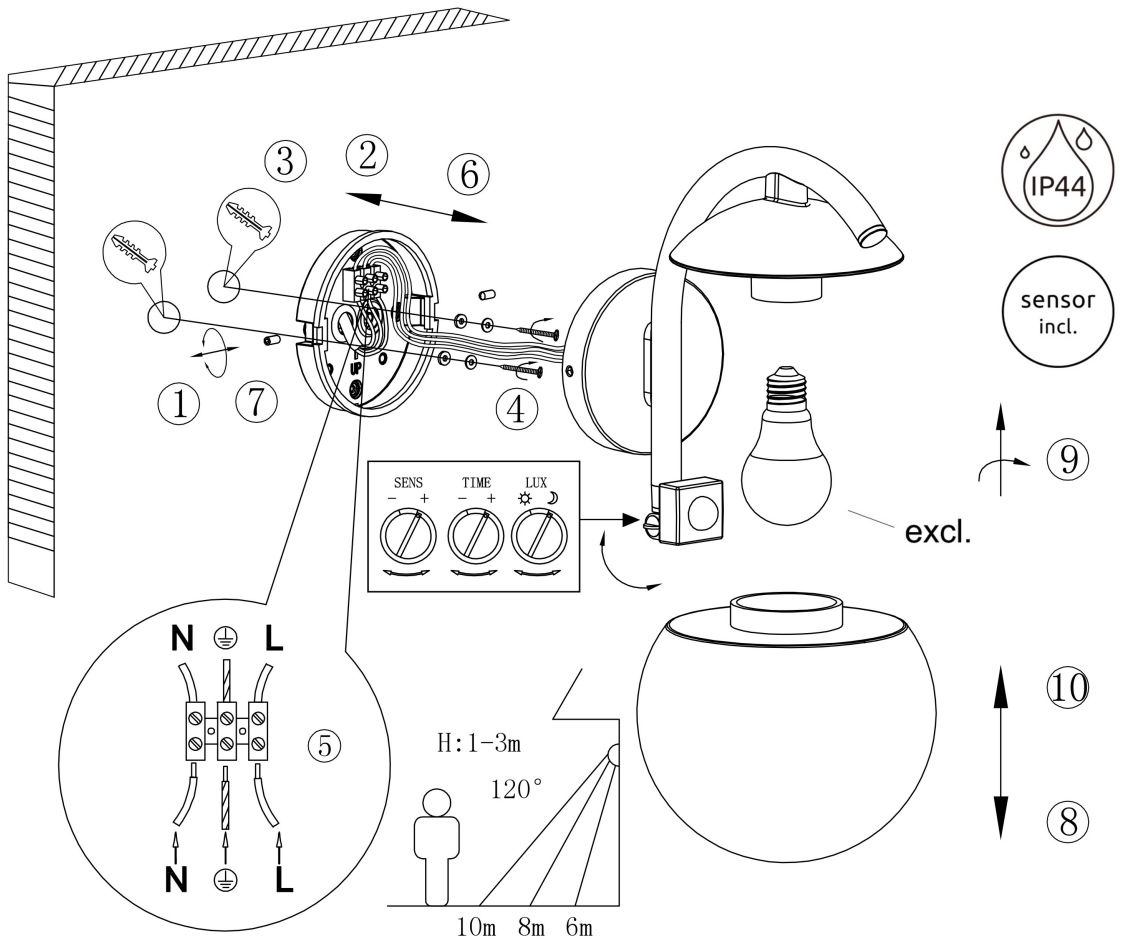

# GLOBO

LIGHTING

www.globo-lighting.com

B

31811S

1xMAX 28W E27  
220-240V~ 50Hz

GLOBO Handels GmbH  
Gewerbstrasse 3  
A-9184 Sankt Peter AUSTRIA

C ON