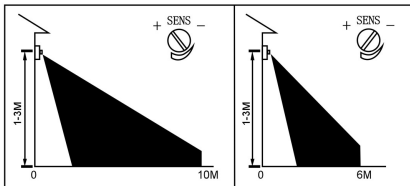

# GLOBO

LIGHTING

www.globo-lighting.com

B

31811S

1xMAX 28W E27  
220-240V~ 50Hz

GLOBO Handels GmbH  
Gewerbstrasse 3  
A-9184 Sankt Peter AUSTRIA

C ON