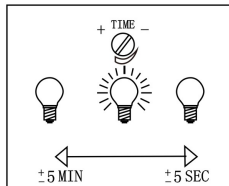

# GLOBO

LIGHTING

www.globo-lighting.com

B

31811S

1xMAX 28W E27  
220-240V~ 50Hz

GLOBO Handels GmbH  
Gewerbstrasse 3  
A-9184 Sankt Peter AUSTRIA

C ON