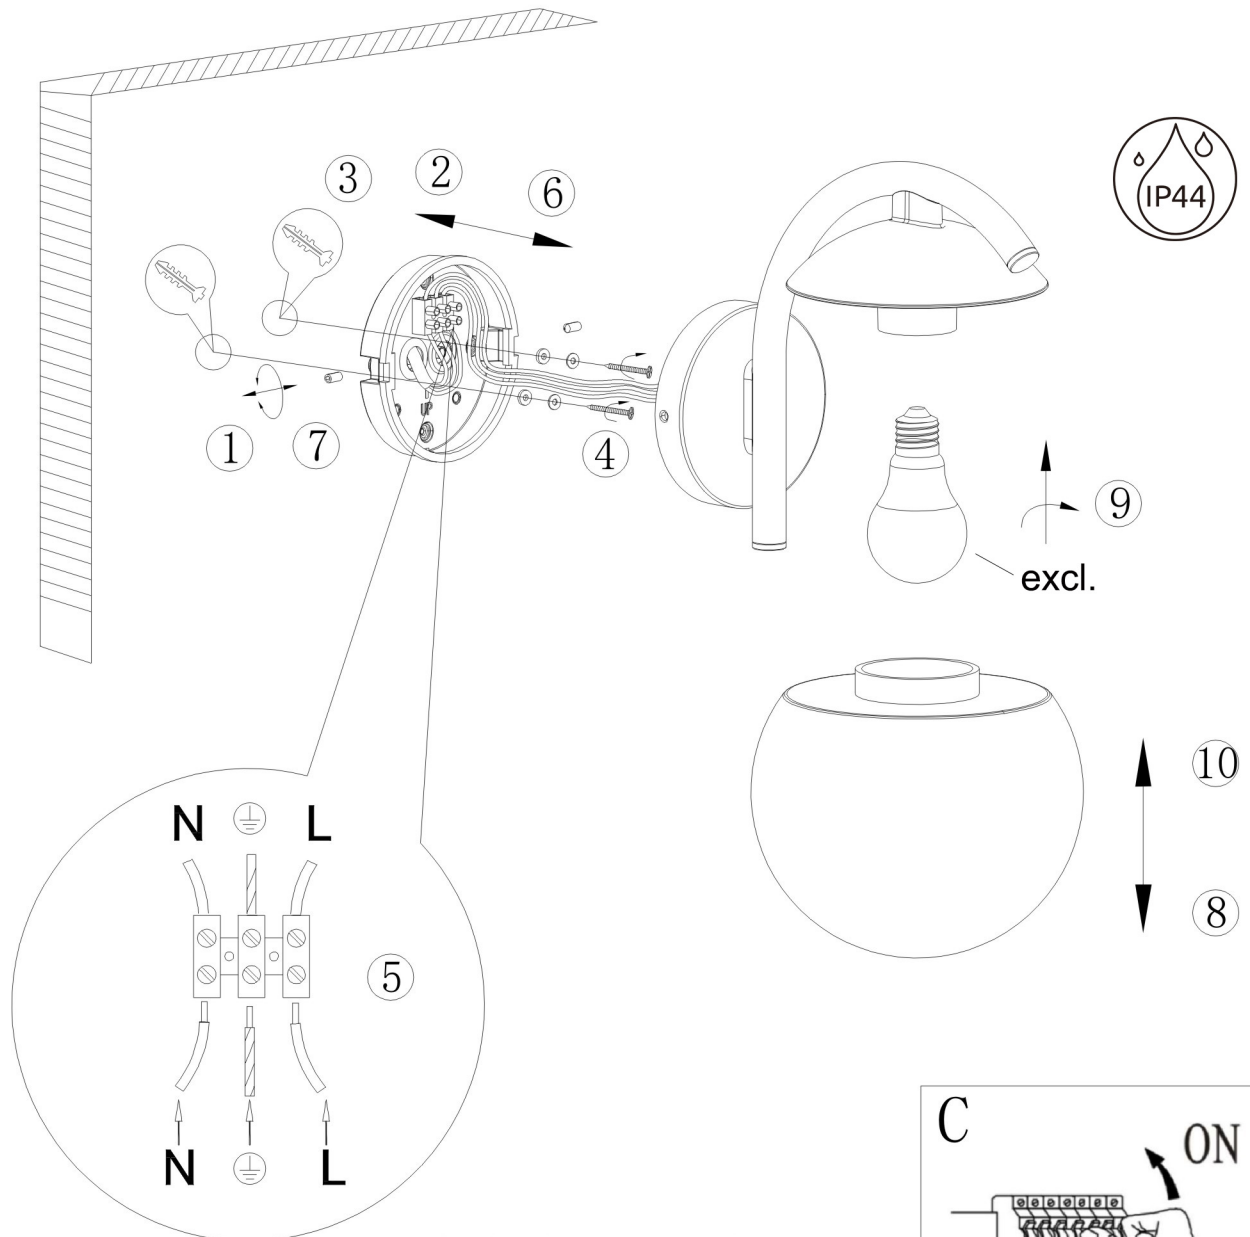

GLOBO

LIGHTING
www.globo-lighting.com

B

31811

1xMAX 28W E27
220-240V~ 50Hz

GLOBO Handels GmbH
Gewerbstrasse 3
A-9184 Sankt Peter AUSTRIA