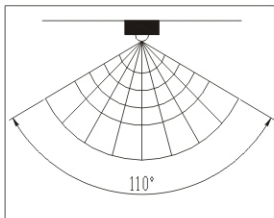

# GLOBO

LIGHTING

[www.globo-lighting.com](http://www.globo-lighting.com)

31361S/31362S/31363S

B

GLOBO Handels GmbH  
 Gewerbestr. 3  
 A-9184 Sankt Peter  
 AUSTRIA