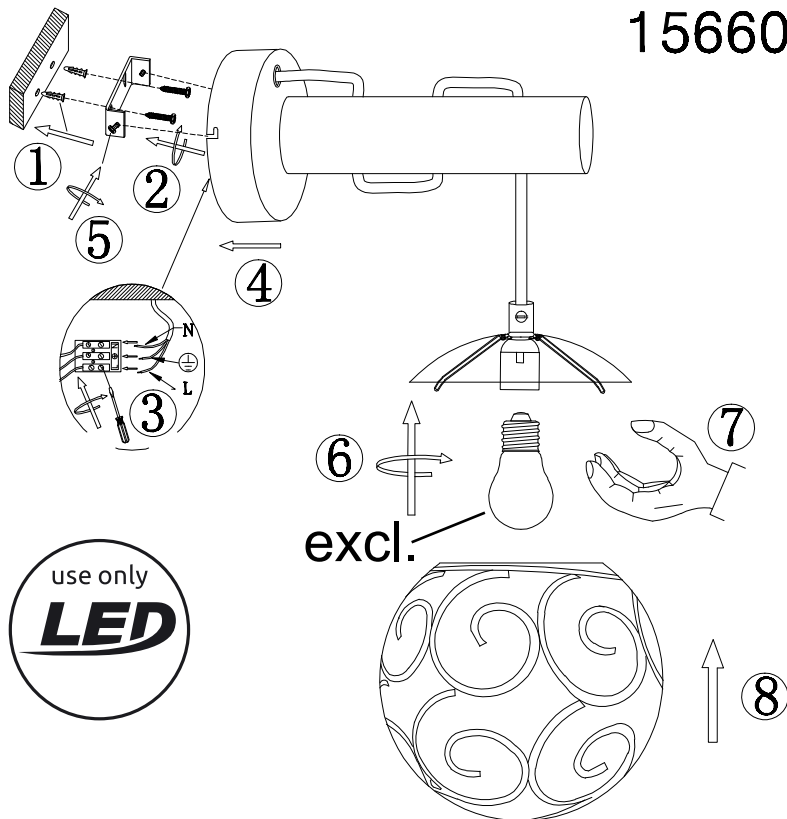

GLOBO

LIGHTING

www.globo-lighting.com

B

15659W

15660W

excl.

GLOBO Handels GmbH
Gewerbstrasse 3
A-9184 Sankt Peter
Austria