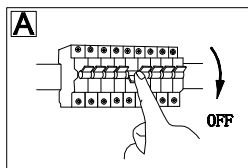

GLOBO

LIGHTING

www.globo-lighting.com

B

15659W

15660W

excl.

GLOBO Handels GmbH
Gewerbstrasse 3
A-9184 Sankt Peter
Austria