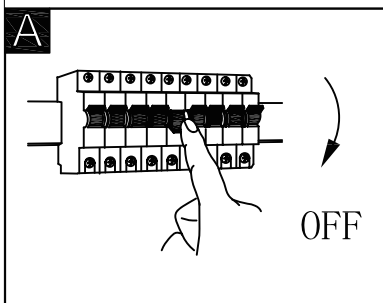

GLOBO

LIGHTING

www.globo-lighting.com

15560-4

4x MAX 40W E27
230V~ 50Hz

GLOBO Handels GmbH
Gewerbestr. 3
A-9184 Sankt Peter
AUSTRIA
www.globo-lighting.com