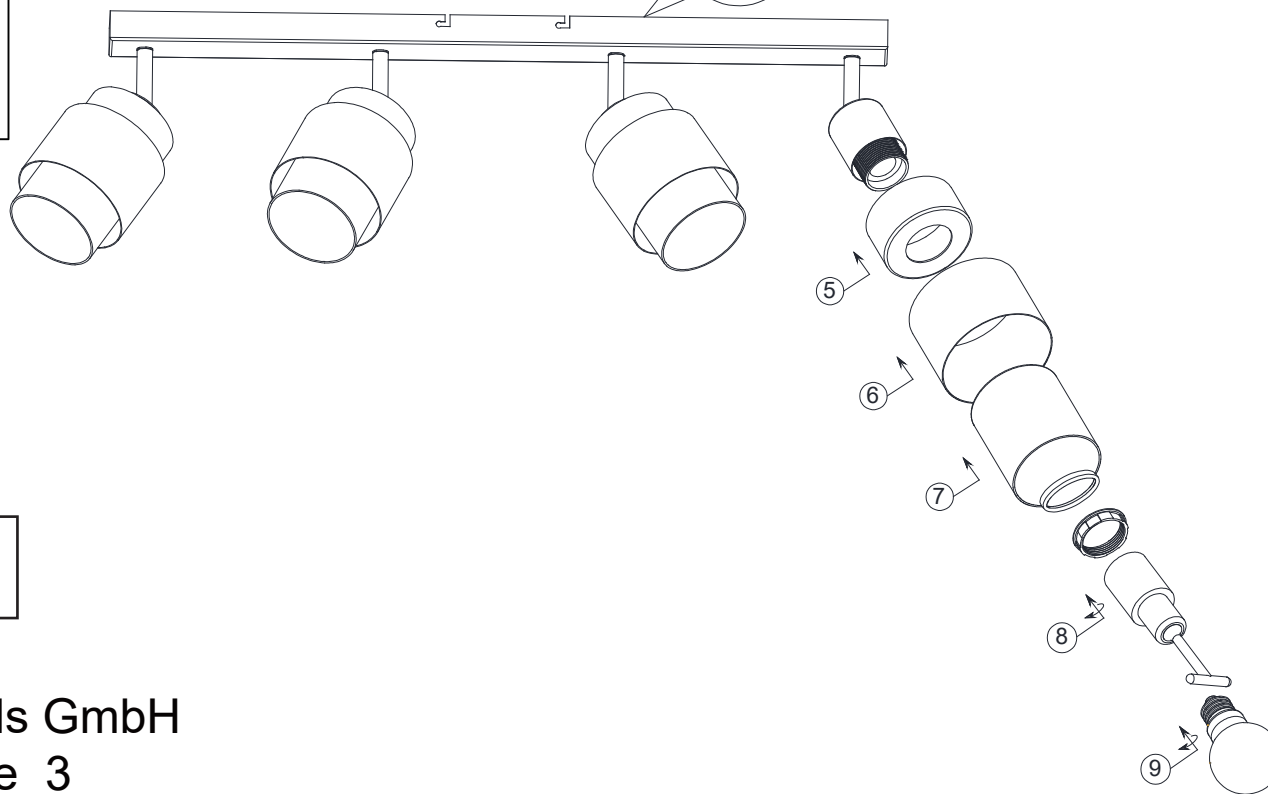

GLOBO

LIGHTING

www.globo-lighting.com

15560-4

4x MAX 40W E27
230V~ 50Hz

GLOBO Handels GmbH
Gewerbestr. 3
A-9184 Sankt Peter
AUSTRIA
www.globo-lighting.com