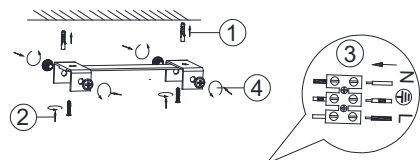

GLOBO

LIGHTING

www.globo-lighting.com

15560-4

4x MAX 40W E27
230V~ 50Hz

GLOBO Handels GmbH
Gewerbestr. 3
A-9184 Sankt Peter
AUSTRIA
www.globo-lighting.com