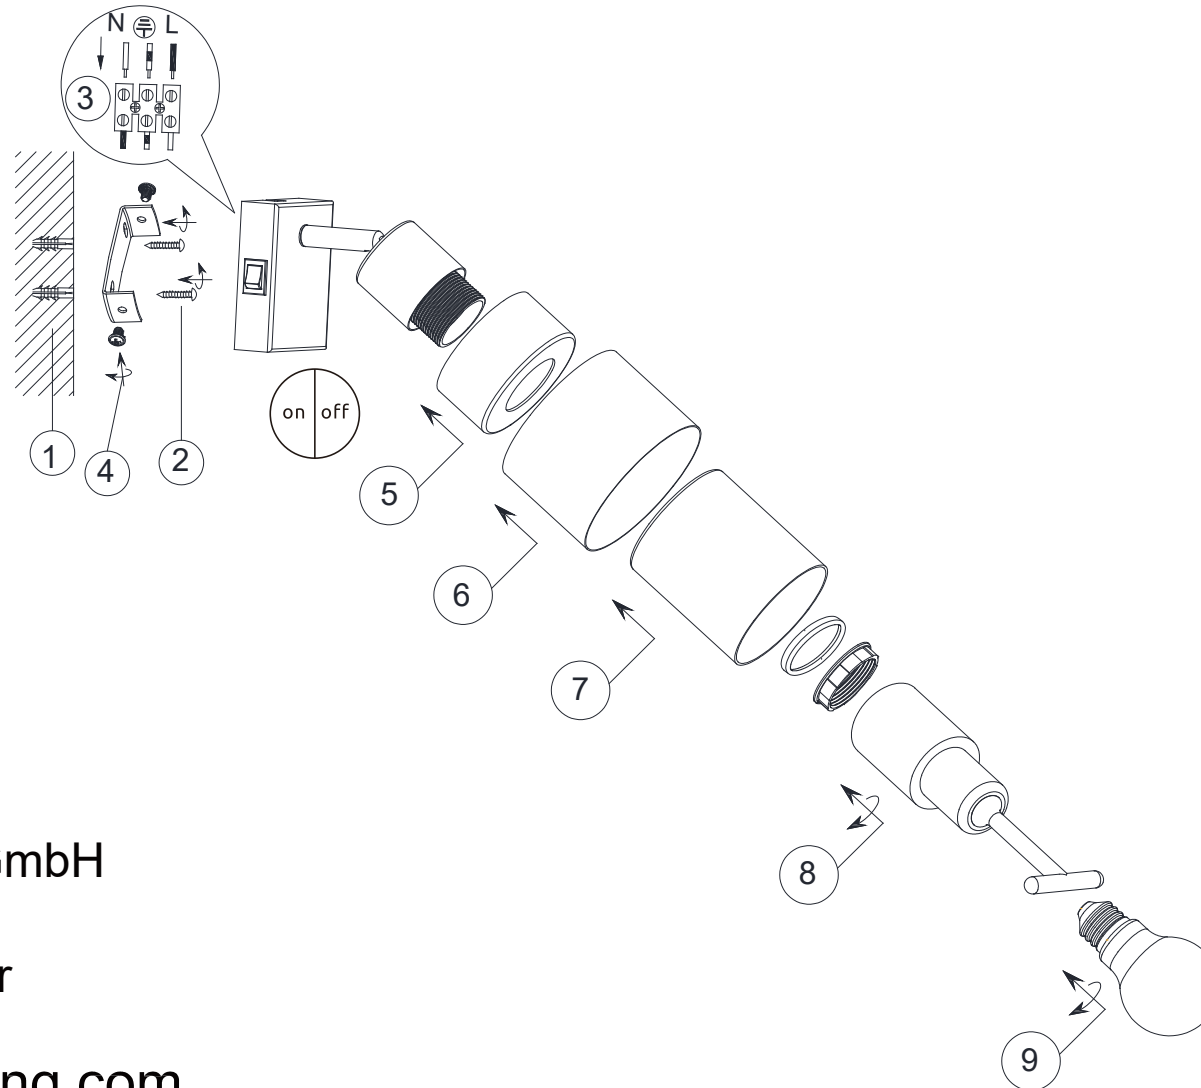

GLOBO

LIGHTING

www.globo-lighting.com

15560-1

B

1x MAX 40W E27
230V~ 50Hz

GLOBO Handels GmbH
Gewerbestr. 3
A-9184 Sankt Peter
AUSTRIA
www.globo-lighting.com