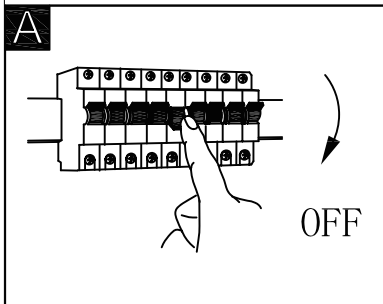

GLOBO

LIGHTING

www.globo-lighting.com

15560-1

B

1x MAX 40W E27
230V~ 50Hz

GLOBO Handels GmbH
Gewerbestr. 3
A-9184 Sankt Peter
AUSTRIA
www.globo-lighting.com