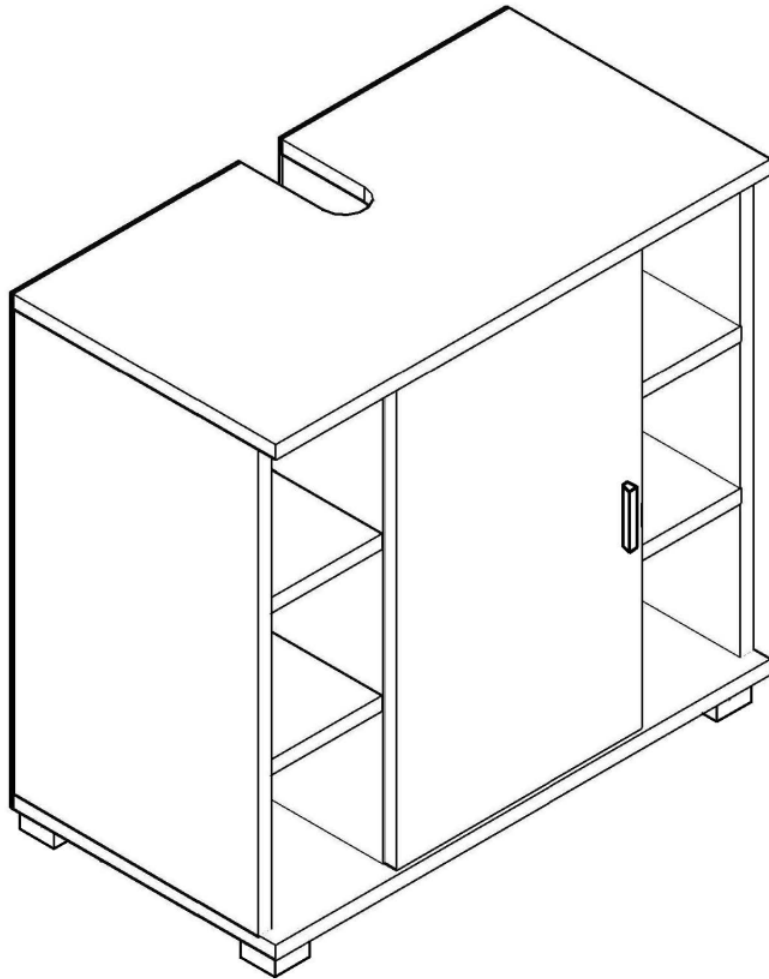

AX8 EX36

6

BX4 CX2 DX2

7

BX12 FX2

Unterschrank Zalo M
Montageanleitung
Instruction manual

VCM Morgenthaler GmbH
D-79346 Endingen am Kaiserstuhl
service@vcm-gruppe.de
www.vcm-gruppe.de

A		36x	B		36x
C	 3.5*14mm	30x	D		4x
E	 18mm	1x	F		16x
G		2x	H		43x
I		2x	J	 450 mm	1x