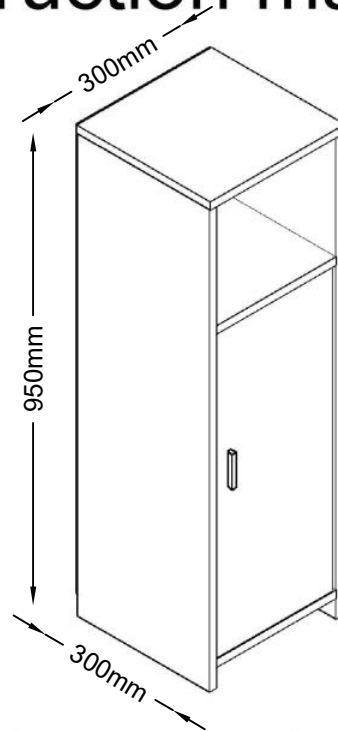

1

A*8

40 mm

C*6

8*40 mm

2

B*8

15*9 mm

40 mm

C*6

8*40 mm

6

B*8

15*9 mm

7

B*4

15*9 mm

8

K*4

L*26

9

D*8  3.5*14 mm	F*4 
H*2 	I*4  3.5*18 mm

10

D*16  3.5*14 mm

11

G*8

12

J*2

Midischrank Zalo L
Montageanleitung
Instruction manual

VCM Morgenthaler GmbH
D-79346 Endingen am Kaiserstuhl
service@vcm-gruppe.de
www.vcm-gruppe.de

A		12	B	 $\phi 8*40\text{mm}$	12
C		4	D		4
E	 18mm	1	F		4
G		2	H		20
I	 3.5*14mm	12	J		2