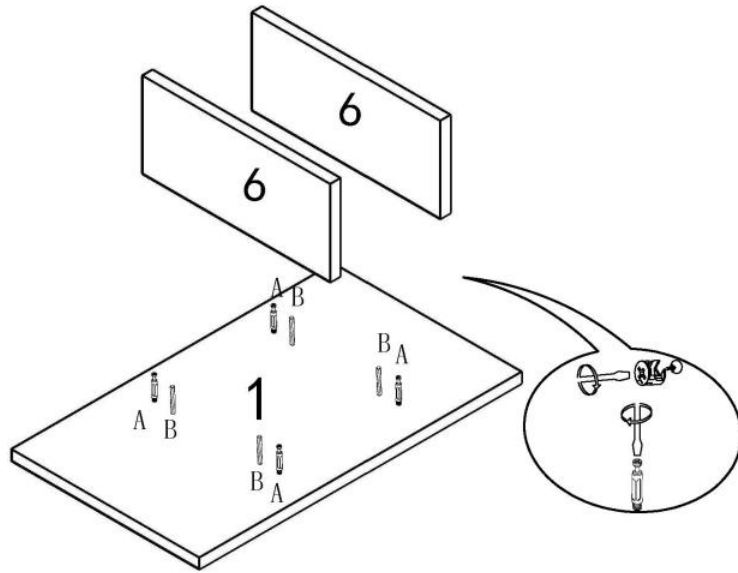

1

AX4 BX4

2

AX4 BX4

3

AX4 BX4

4

AX4 BX4