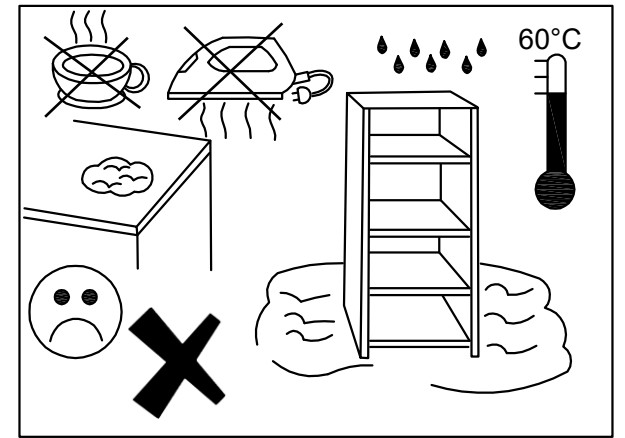

AX8 EX36

6

BX4 CX2 DX2

7

BX12 FX2

Unterschrank Zalo M
Montageanleitung
Instruction manual

VCM Morgenthaler GmbH
D-79346 Endingen am Kaiserstuhl
service@vcm-gruppe.de
www.vcm-gruppe.de

A		36x	B		36x
C	 3.5*14mm	30x	D		4x
E	 18mm	1x	F		16x
G		2x	H		43x
I		2x	J	 450 mm	1x