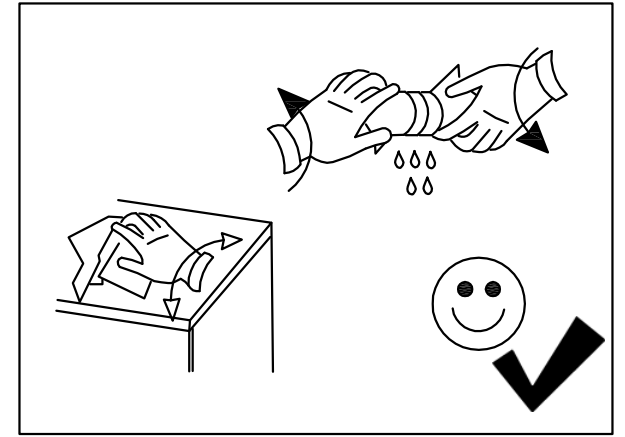

AX8 EX36

6

BX4 CX2 DX2

7

BX12 FX2

Unterschrank Zalo M
Montageanleitung
Instruction manual

VCM Morgenthaler GmbH
D-79346 Endingen am Kaiserstuhl
service@vcm-gruppe.de
www.vcm-gruppe.de

A		36x	B		36x
C	 3.5*14mm	30x	D		4x
E	 18mm	1x	F		16x
G		2x	H		43x
I		2x	J	 450 mm	1x