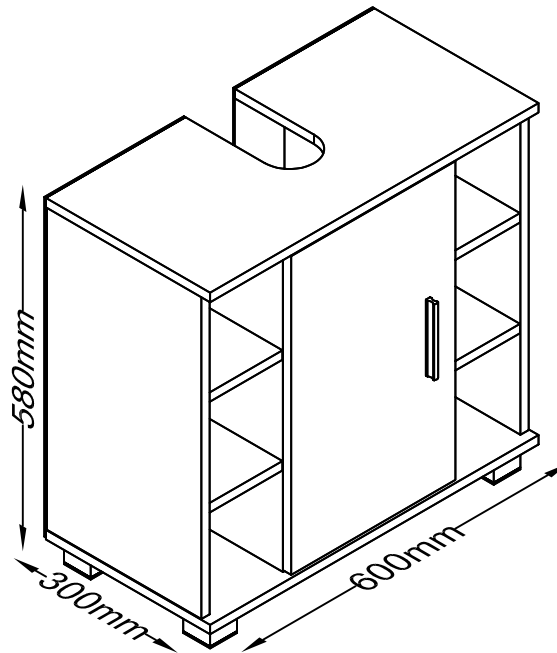

AX8 EX36

6

BX4 CX2 DX2

7

BX12 FX2

Unterschrank Zalo M
Montageanleitung
Instruction manual

VCM Morgenthaler GmbH
D-79346 Endingen am Kaiserstuhl
service@vcm-gruppe.de
www.vcm-gruppe.de

A		36x	B		36x
C	 3.5*14mm	30x	D		4x
E	 18mm	1x	F		16x
G		2x	H		43x
I		2x	J	 450 mm	1x