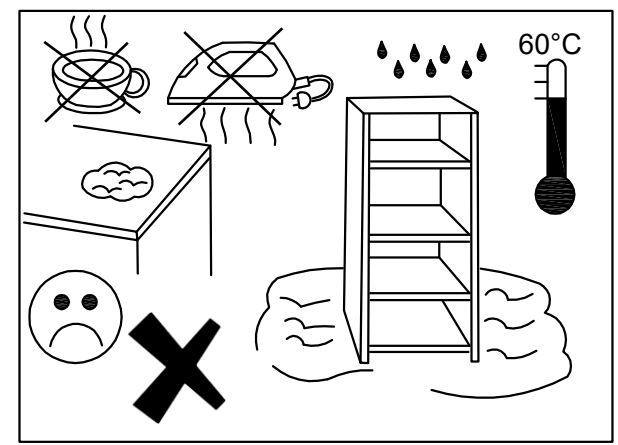

Spiegelschrank Zalo
Montageanleitung
Instruction manual

VCM Morgenthaler GmbH
D-79346 Endingen am Kaiserstuhl
service@vcm-gruppe.de
www.vcm-gruppe.de

A		46 x	B	 3.5x14mm	16 x
C		2 x	D		2 x
E		36 x	F		2 x