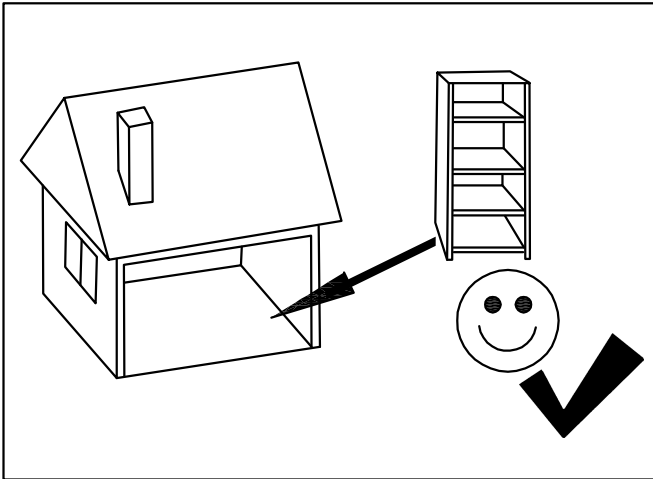

11

G*8

12

J*2

Midischrank Zalo L
Montageanleitung
Instruction manual

VCM Morgenthaler GmbH
D-79346 Endingen am Kaiserstuhl
service@vcm-gruppe.de
www.vcm-gruppe.de

A		12	B	 $\phi 8*40\text{mm}$	12
C		4	D		4
E	 18mm	1	F		4
G		2	H		20
I	 3.5*14mm	12	J		2