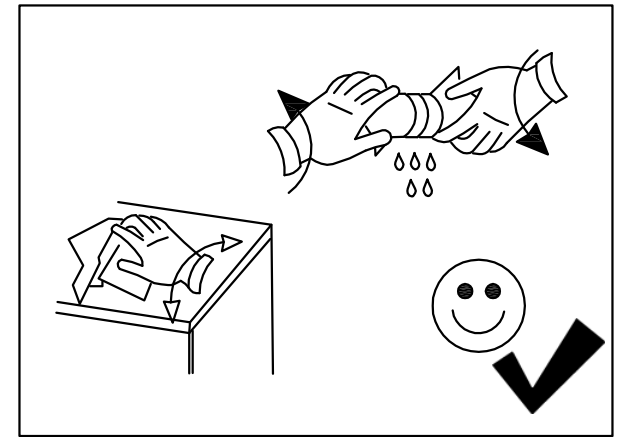

Spiegelschrank Zalo
Montageanleitung
Instruction manual

VCM Morgenthaler GmbH
D-79346 Endingen am Kaiserstuhl
service@vcm-gruppe.de
www.vcm-gruppe.de

A		46 x	B	 3.5x14mm	16 x
C		2 x	D		2 x
E		36 x	F		2 x