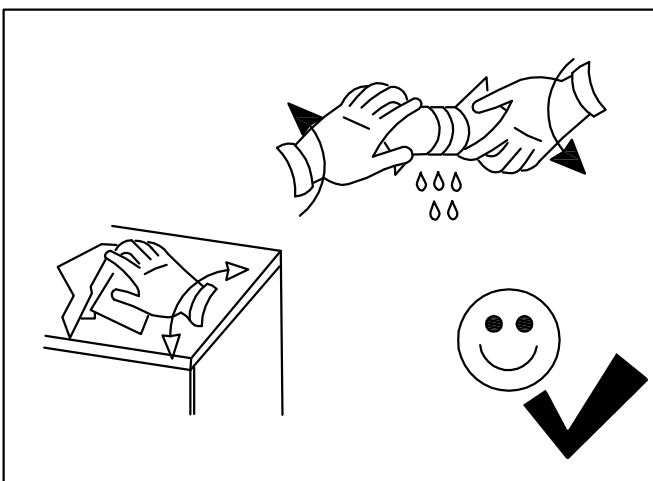

11

G*8

12

J*2

Midischrank Zalo L
Montageanleitung
Instruction manual

VCM Morgenthaler GmbH
D-79346 Endingen am Kaiserstuhl
service@vcm-gruppe.de
www.vcm-gruppe.de

A		12	B	 $\phi 8*40\text{mm}$	12
C		4	D		4
E	 18mm	1	F		4
G		2	H		20
I	 3.5*14mm	12	J		2