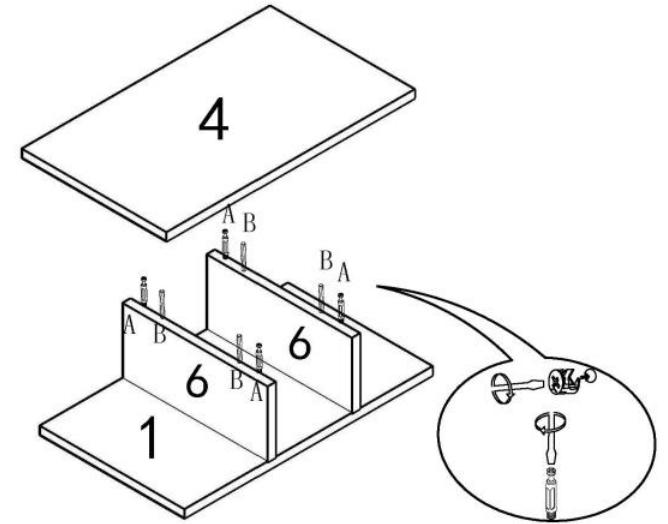

1

AX4 BX4

2

AX4 BX4

3

AX4 BX4

4

AX4 BX4