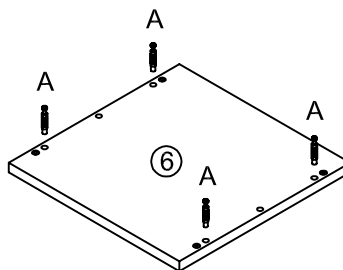

1

A*8

40 mm

C*6

8*40 mm

2

B*8

15*9 mm

3

A*4

40 mm