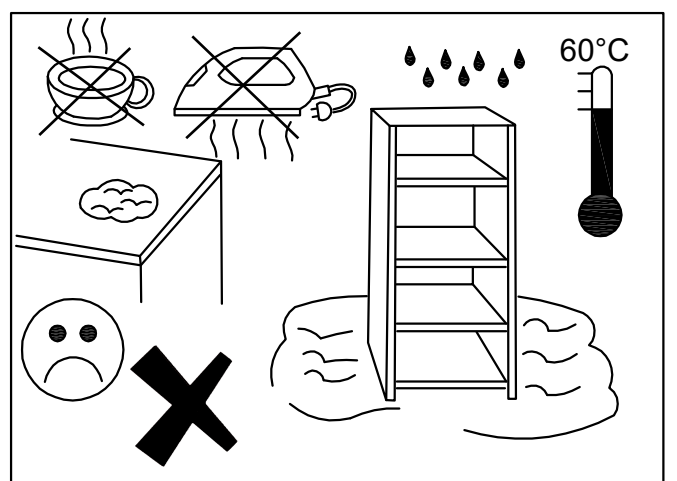

11

G*8

12

J*2

Midischrank Zalo L
Montageanleitung
Instruction manual

VCM Morgenthaler GmbH
D-79346 Endingen am Kaiserstuhl
service@vcm-gruppe.de
www.vcm-gruppe.de

A		12	B	 $\phi 8*40\text{mm}$	12
C		4	D		4
E	 18mm	1	F		4
G		2	H		20
I	 3.5*14mm	12	J		2