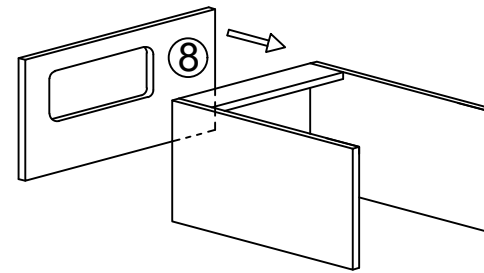

VCM.

service@vcm-gruppe.de

Aufbauanleitung

Artikel: VCM Badunterschrank+
Spiegelschrank Hausa

Service Ref. #054

A	 x14	B	 x14	C	 x20	D	 x4	E	 x4	F	 3,5x16mm x27
G	 x3	H	 x4	I	 Ø8x40mm x4	J	 4x50mm x4	K	 x1	L	 x4
M	 x12	N	 0.015kg		 x2						

Details			
No	L	B	pcs
1	577	100	2
2	370	100	2
3	370	96	1
4	592	397	1
5	557	395	1
6	490	320	1
7	490	320	1
8	520	320	1
9	520	320	1
10	360	90	1
11	490	130	1
12	517	387	1
13	125	300	1

12

13

6

7

8

modul 2

9