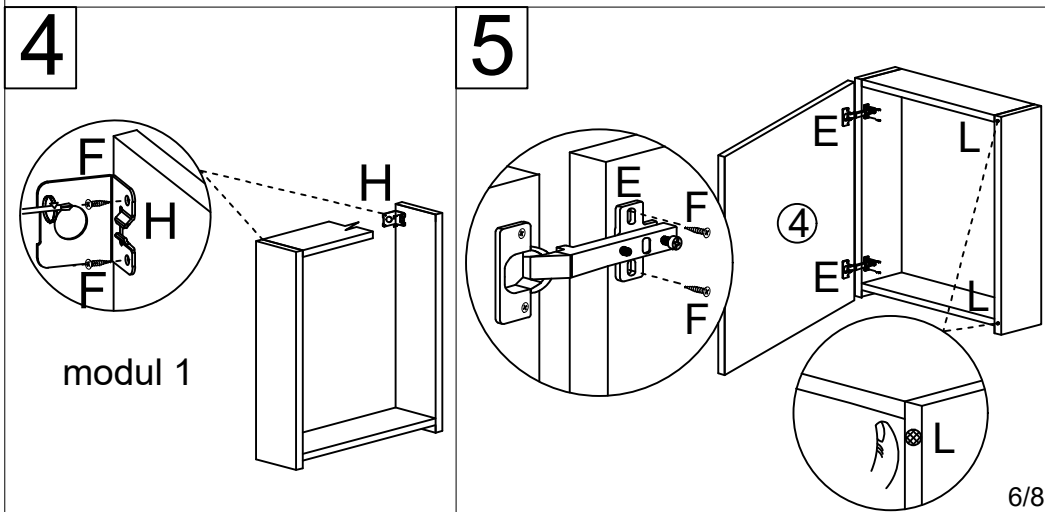

VCM.

service@vcm-gruppe.de

Aufbauanleitung

Artikel: VCM Badunterschrank+
Spiegelschrank Hausa

Service Ref. #054

A	 x14	B	 x14	C	 x20	D	 x4	E	 x4	F	 3,5x16mm x27
G	 x3	H	 x4	I	 Ø8x40mm x4	J	 4x50mm x4	K	 x1	L	 x4
M	 x12	N	 0.015kg		 x2						

Details			
No	L	B	pcs
1	577	100	2
2	370	100	2
3	370	96	1
4	592	397	1
5	557	395	1
6	490	320	1
7	490	320	1
8	520	320	1
9	520	320	1
10	360	90	1
11	490	130	1
12	517	387	1
13	125	300	1

12

13

6

7

8

modul 2

9