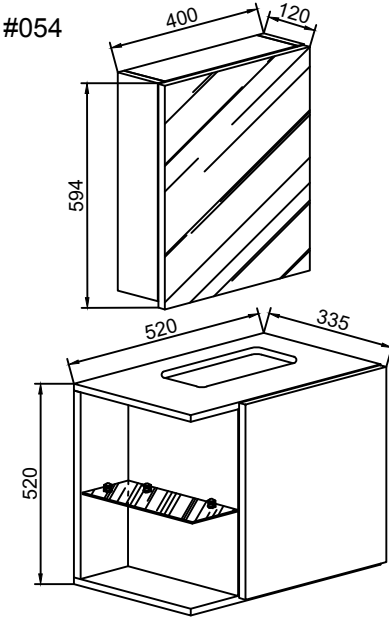

VCM.

service@vcm-gruppe.de

Aufbauanleitung

Artikel: VCM Badunterschrank+
Spiegelschrank Hausa

Service Ref. #054

A	 x14	B	 x14	C	 x20	D	 x4	E	 x4	F	 3,5x16mm x27
G	 x3	H	 x4	I	 Ø8x40mm x4	J	 4x50mm x4	K	 x1	L	 x4
M	 x12	N	 0.015kg		 x2						

Details			
No	L	B	pcs
1	577	100	2
2	370	100	2
3	370	96	1
4	592	397	1
5	557	395	1
6	490	320	1
7	490	320	1
8	520	320	1
9	520	320	1
10	360	90	1
11	490	130	1
12	517	387	1
13	125	300	1

12

13

6

7

8

modul 2

9