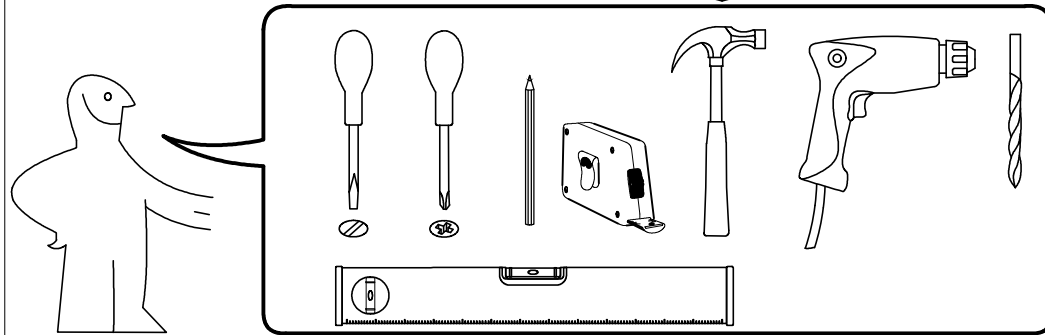

Details			
No	L	B	pcs
1	577	100	2
2	370	100	2
3	370	96	1
4	592	397	1
5	557	395	1
6	490	320	1
7	490	320	1
8	520	320	1
9	520	320	1
10	360	90	1
11	490	130	1
12	517	387	1
13	125	300	1