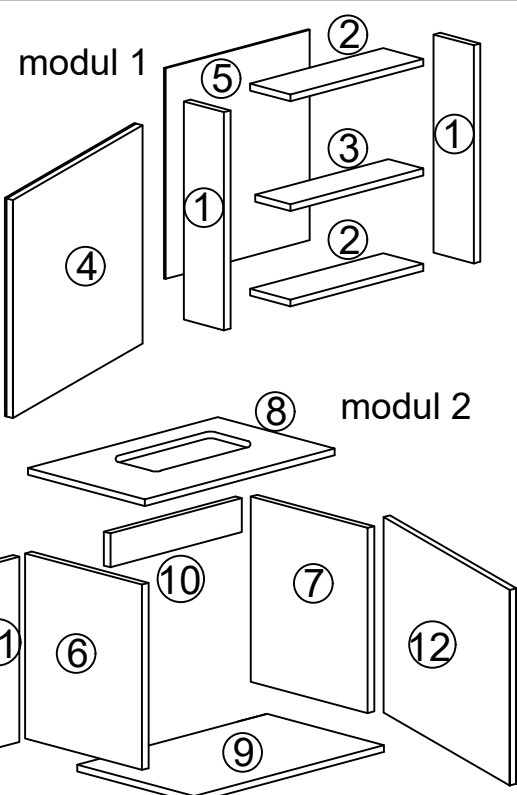

VCM.

service@vcm-gruppe.de

Aufbauanleitung

Artikel: VCM Badunterschrank+
Spiegelschrank Hausa

Service Ref. #054

A	 x14	B	 x14	C	 x20	D	 x4	E	 x4	F	 3,5x16mm x27
G	 x3	H	 x4	I	 Ø8x40mm x4	J	 4x50mm x4	K	 x1	L	 x4
M	 x12	N	 0.015kg		 x2						

Details			
No	L	B	pcs
1	577	100	2
2	370	100	2
3	370	96	1
4	592	397	1
5	557	395	1
6	490	320	1
7	490	320	1
8	520	320	1
9	520	320	1
10	360	90	1
11	490	130	1
12	517	387	1
13	125	300	1

12

13

6

7

8

modul 2

9