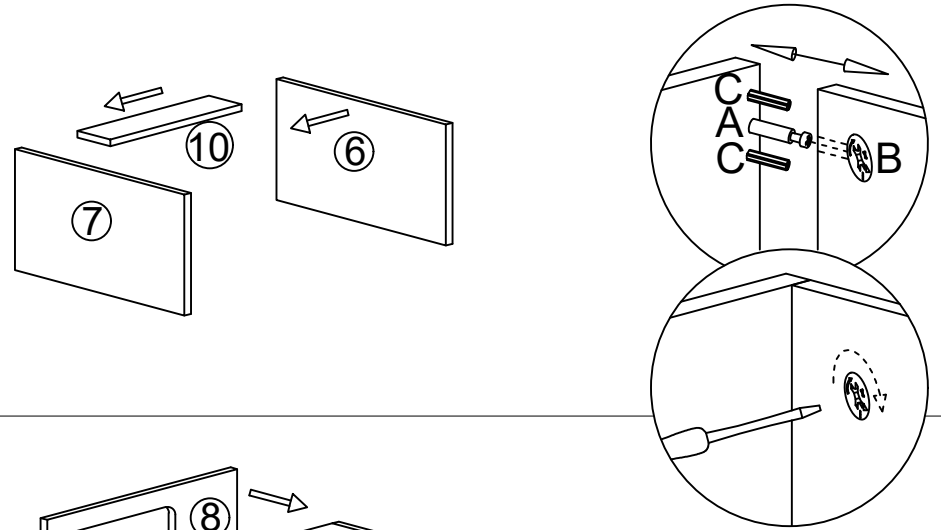

VCM.

service@vcm-gruppe.de

Aufbauanleitung

Artikel: VCM Badunterschrank+
Spiegelschrank Hausa

Service Ref. #054

A	 x14	B	 x14	C	 x20	D	 x4	E	 x4	F	 3,5x16mm x27
G	 x3	H	 x4	I	 Ø8x40mm x4	J	 4x50mm x4	K	 x1	L	 x4
M	 x12	N	 0.015kg		 x2						

Details			
No	L	B	pcs
1	577	100	2
2	370	100	2
3	370	96	1
4	592	397	1
5	557	395	1
6	490	320	1
7	490	320	1
8	520	320	1
9	520	320	1
10	360	90	1
11	490	130	1
12	517	387	1
13	125	300	1

12

13

6

7

8

modul 2

9