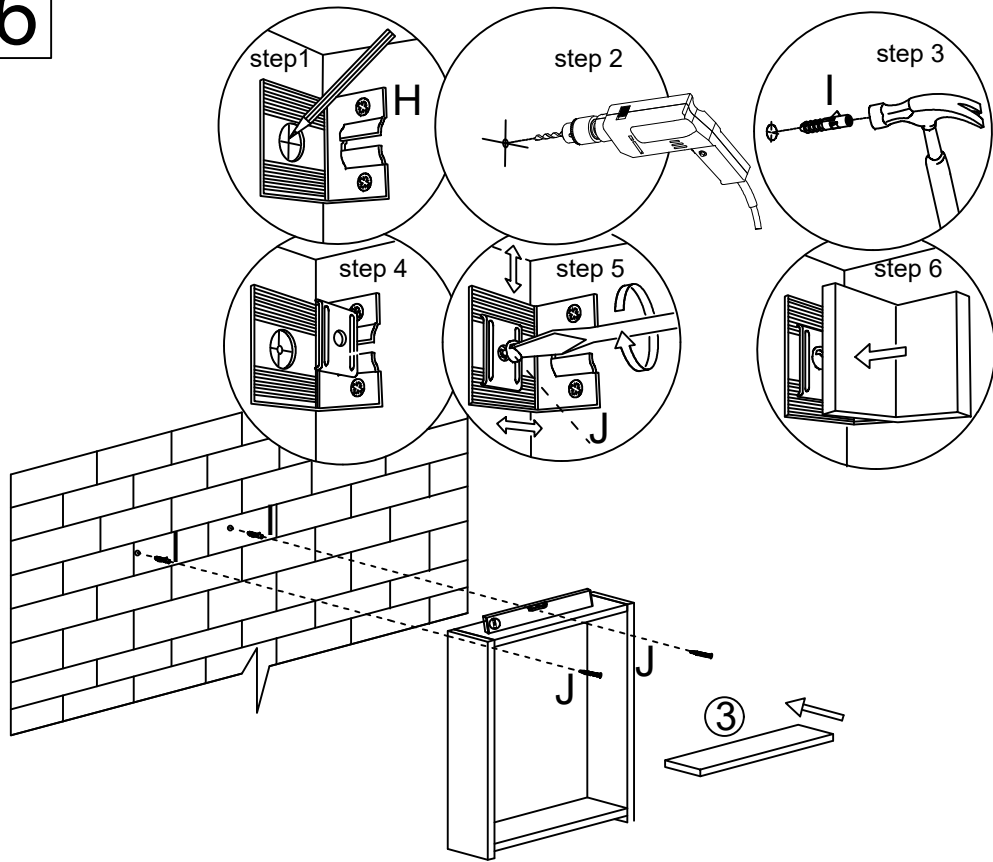

VCM.

service@vcm-gruppe.de

Aufbauanleitung

Artikel: VCM Badunterschrank+
Spiegelschrank Hausa

Service Ref. #054

A	 x14	B	 x14	C	 x20	D	 x4	E	 x4	F	 3,5x16mm x27
G	 x3	H	 x4	I	 Ø8x40mm x4	J	 4x50mm x4	K	 x1	L	 x4
M	 x12	N	 0.015kg		 x2						

Details			
No	L	B	pcs
1	577	100	2
2	370	100	2
3	370	96	1
4	592	397	1
5	557	395	1
6	490	320	1
7	490	320	1
8	520	320	1
9	520	320	1
10	360	90	1
11	490	130	1
12	517	387	1
13	125	300	1

12

13

6

7

8

modul 2

9