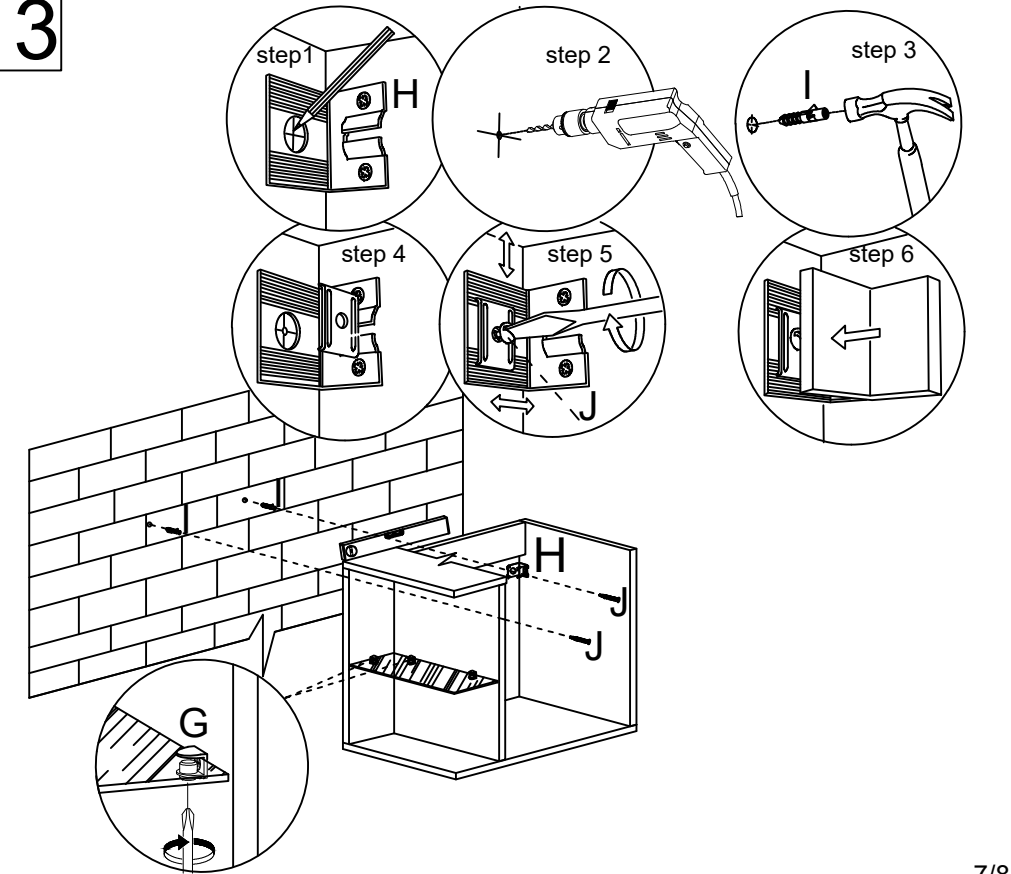

VCM.

service@vcm-gruppe.de

Aufbauanleitung

Artikel: VCM Badunterschrank+
Spiegelschrank Hausa

Service Ref. #054

A	 x14	B	 x14	C	 x20	D	 x4	E	 x4	F	 3,5x16mm x27
G	 x3	H	 x4	I	 Ø8x40mm x4	J	 4x50mm x4	K	 x1	L	 x4
M	 x12	N	 0.015kg		 x2						

Details			
No	L	B	pcs
1	577	100	2
2	370	100	2
3	370	96	1
4	592	397	1
5	557	395	1
6	490	320	1
7	490	320	1
8	520	320	1
9	520	320	1
10	360	90	1
11	490	130	1
12	517	387	1
13	125	300	1

12

13

6

7

8

modul 2

9