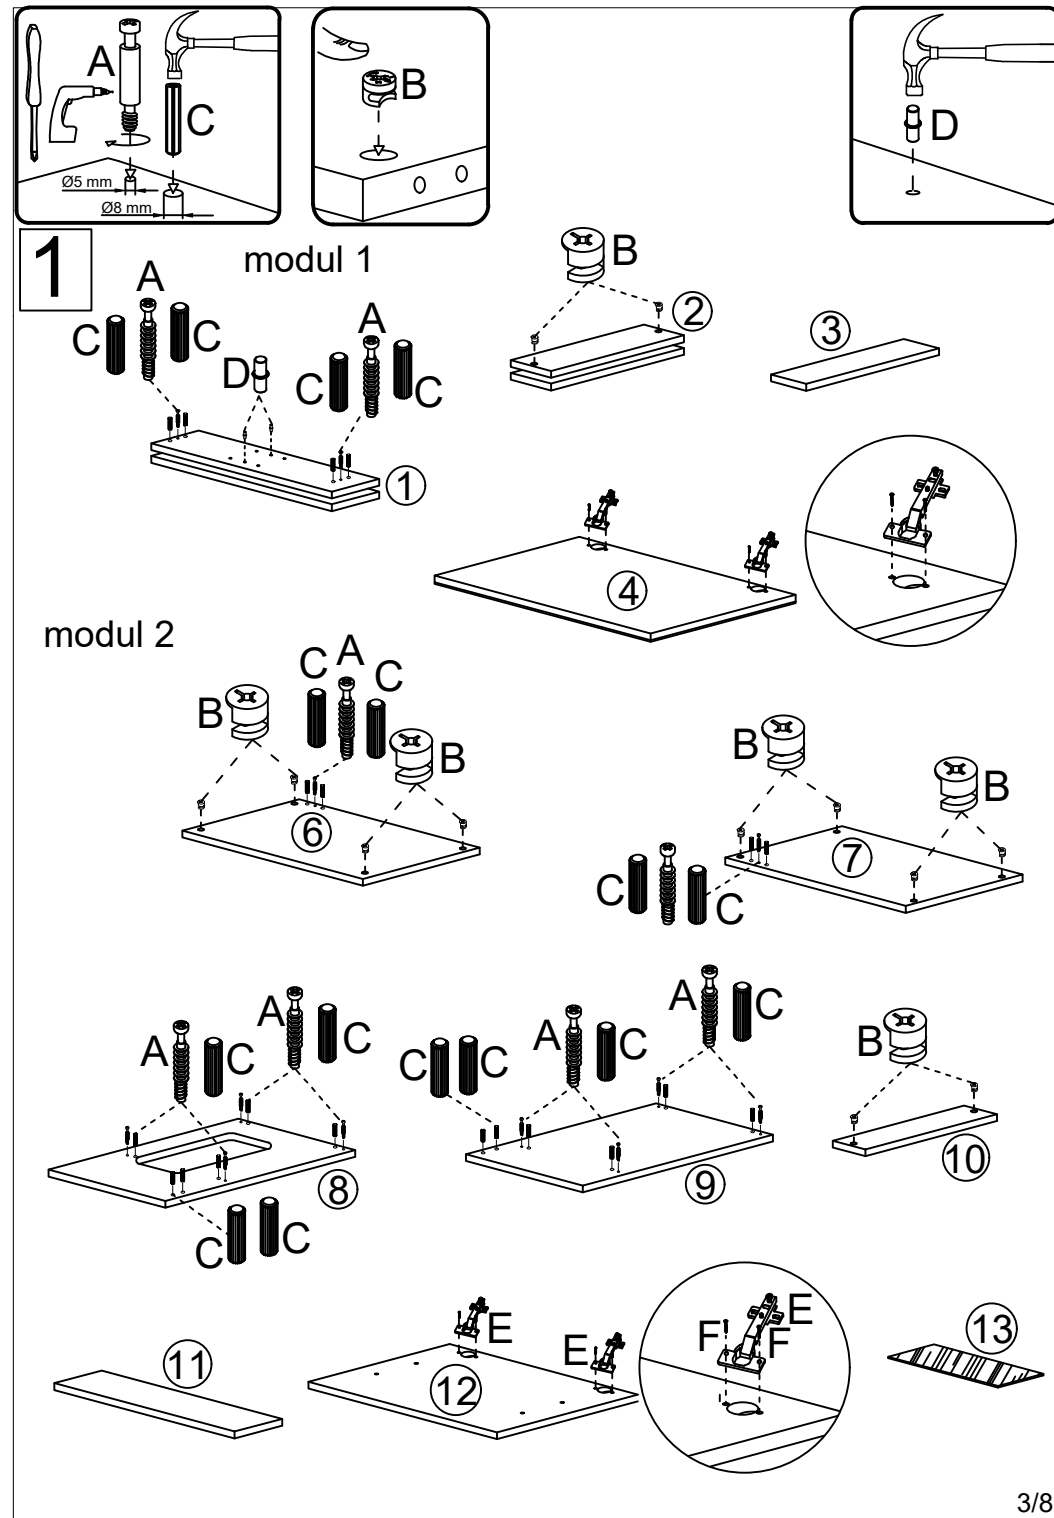

VCM.

service@vcm-gruppe.de

Aufbauanleitung

Artikel: VCM Badunterschrank+
Spiegelschrank Hausa

Service Ref. #054

A	 x14	B	 x14	C	 x20	D	 x4	E	 x4	F	 3,5x16mm x27
G	 x3	H	 x4	I	 Ø8x40mm x4	J	 4x50mm x4	K	 x1	L	 x4
M	 x12	N	 0.015kg		 x2						

Details			
No	L	B	pcs
1	577	100	2
2	370	100	2
3	370	96	1
4	592	397	1
5	557	395	1
6	490	320	1
7	490	320	1
8	520	320	1
9	520	320	1
10	360	90	1
11	490	130	1
12	517	387	1
13	125	300	1

12

13

6

7

8

modul 2

9