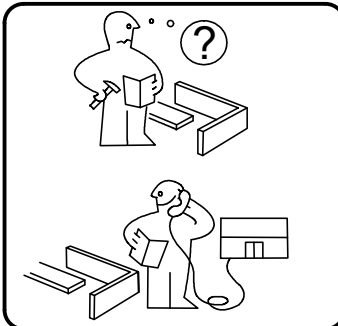

Details			
No	L	B	pcs
1	577	100	2
2	370	100	2
3	370	96	1
4	592	397	1
5	557	395	1
6	490	320	1
7	490	320	1
8	520	320	1
9	520	320	1
10	360	90	1
11	490	130	1
12	517	387	1
13	125	300	1