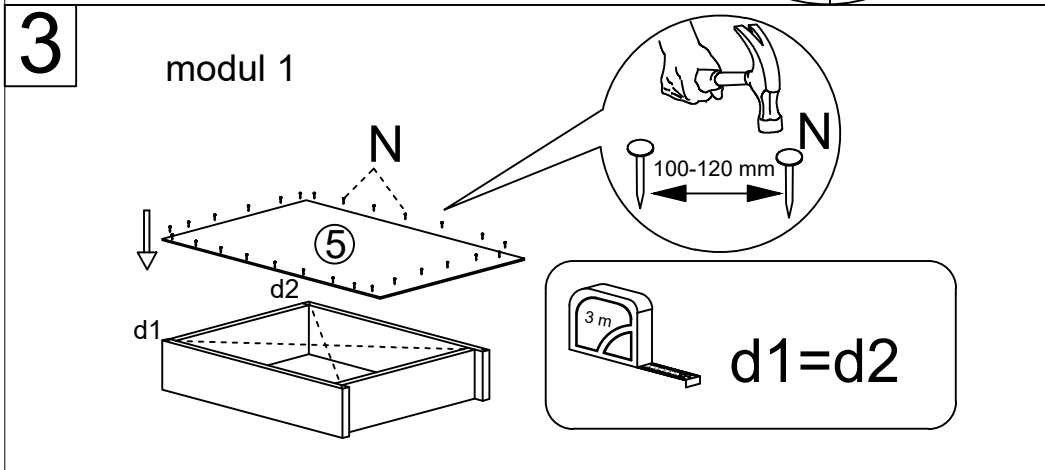

VCM.

service@vcm-gruppe.de

Aufbauanleitung

Artikel: VCM Badunterschrank+
Spiegelschrank Hausa

Service Ref. #054

A	 x14	B	 x14	C	 x20	D	 x4	E	 x4	F	 3,5x16mm x27
G	 x3	H	 x4	I	 Ø8x40mm x4	J	 4x50mm x4	K	 x1	L	 x4
M	 x12	N	 0.015kg		 x2						

Details			
No	L	B	pcs
1	577	100	2
2	370	100	2
3	370	96	1
4	592	397	1
5	557	395	1
6	490	320	1
7	490	320	1
8	520	320	1
9	520	320	1
10	360	90	1
11	490	130	1
12	517	387	1
13	125	300	1

12

13

6

7

8

modul 2

9