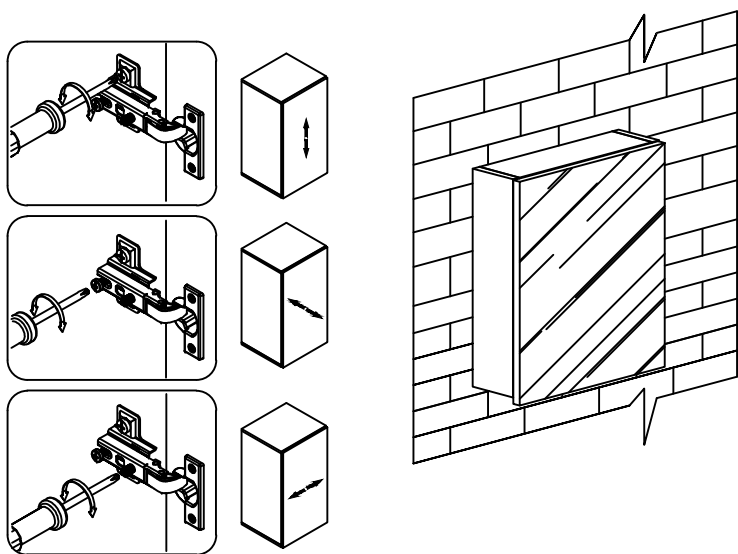

VCM.

service@vcm-gruppe.de

Aufbauanleitung

Artikel: VCM Badunterschrank+
Spiegelschrank Hausa

Service Ref. #054

A	 x14	B	 x14	C	 x20	D	 x4	E	 x4	F	 3,5x16mm x27
G	 x3	H	 x4	I	 Ø8x40mm x4	J	 4x50mm x4	K	 x1	L	 x4
M	 x12	N	 0.015kg		 x2						

Details			
No	L	B	pcs
1	577	100	2
2	370	100	2
3	370	96	1
4	592	397	1
5	557	395	1
6	490	320	1
7	490	320	1
8	520	320	1
9	520	320	1
10	360	90	1
11	490	130	1
12	517	387	1
13	125	300	1

12

13

6

7

8

modul 2

9