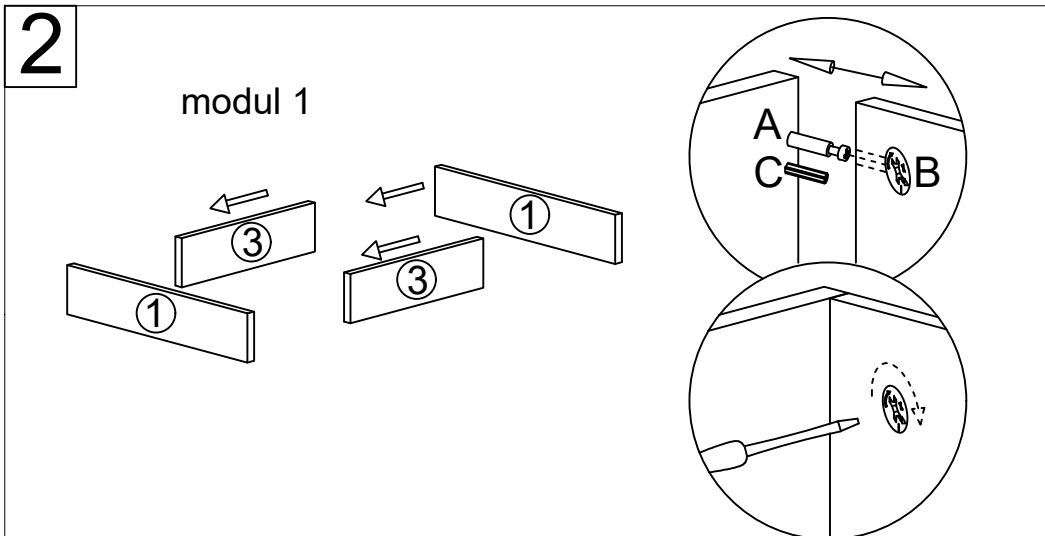

VCM.

service@vcm-gruppe.de

Aufbauanleitung

Artikel: VCM Badunterschrank+
Spiegelschrank Hausa

Service Ref. #054

A	 x14	B	 x14	C	 x20	D	 x4	E	 x4	F	 3,5x16mm x27
G	 x3	H	 x4	I	 Ø8x40mm x4	J	 4x50mm x4	K	 x1	L	 x4
M	 x12	N	 0.015kg		 x2						

Details			
No	L	B	pcs
1	577	100	2
2	370	100	2
3	370	96	1
4	592	397	1
5	557	395	1
6	490	320	1
7	490	320	1
8	520	320	1
9	520	320	1
10	360	90	1
11	490	130	1
12	517	387	1
13	125	300	1

12

13

6

7

8

modul 2

9