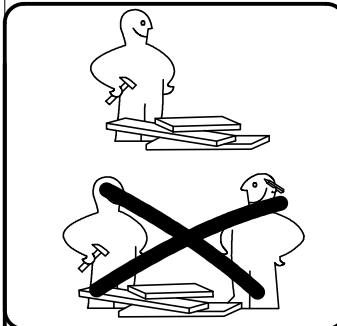

Details			
No	L	B	pcs
1	577	100	2
2	370	100	2
3	370	96	1
4	592	397	1
5	557	395	1
6	490	320	1
7	490	320	1
8	520	320	1
9	520	320	1
10	360	90	1
11	490	130	1
12	517	387	1
13	125	300	1