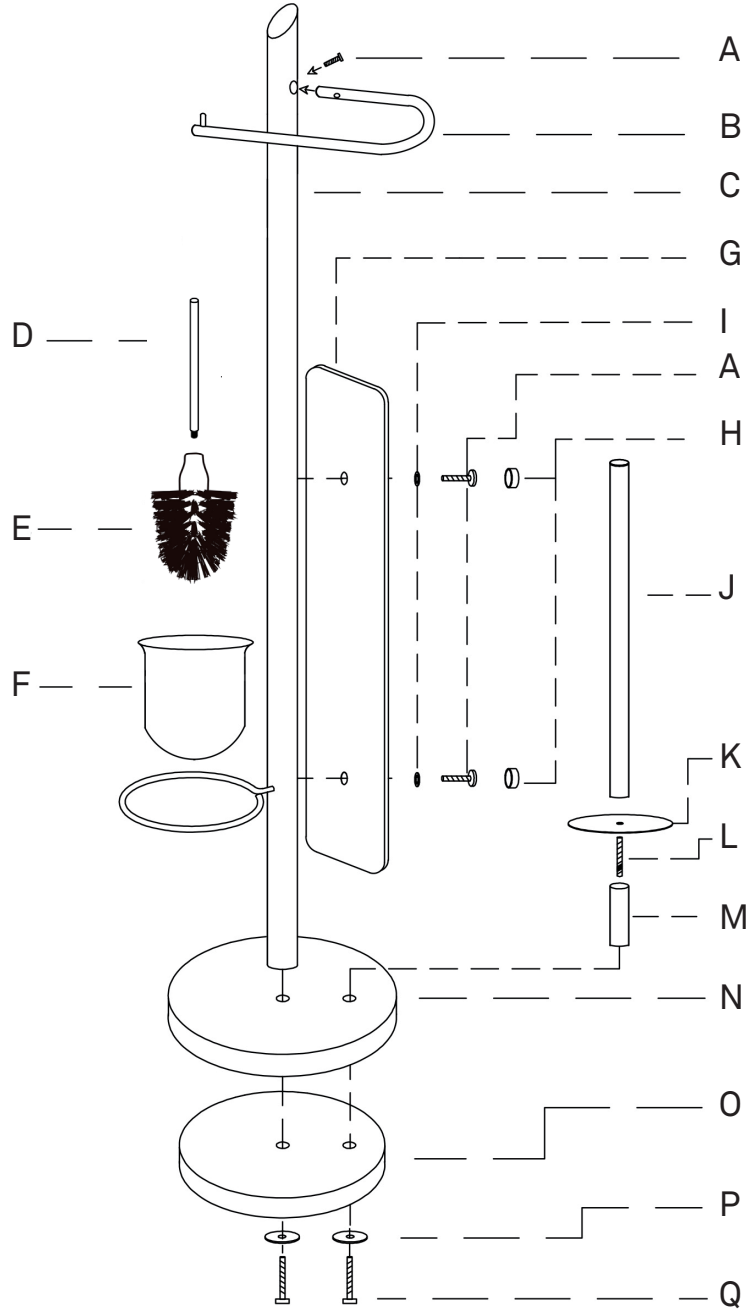

A		3x
B		1x
C		1x
D		1x
E		1x
F		1x
G		1x
H		2x
I		2x
J		1x
K		1x
L		1x
M		1x
N		1x

O		1x
P		2x
Q		2x
R		1x

2211

8181144
3x A 2x P
2x H 2x Q
2x I 1x R
1x L

8181302
1x D

8181350
1x F

La Brosse *
1x E