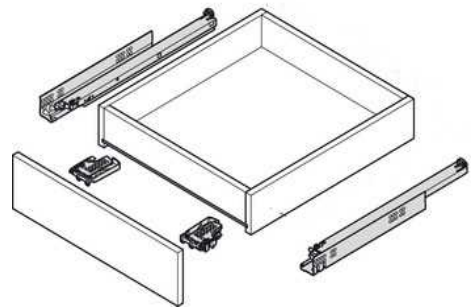

Customer Service / Kundenservice

www.vcm.group/service