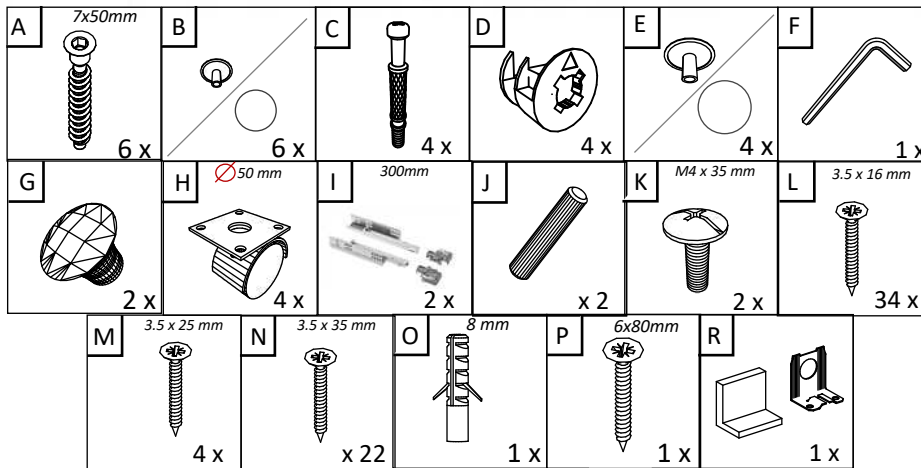

Customer Service / Kundenservice

www.vcm.group/service

No	B	b	x
1	514	310	1
2	514	310	1
3	602	330	1
4	602	330	1
5	568	100	1
6	252	596	2
7	520	100	1
8	520	100	1
9	290	124	4
10	274	100	2
11	119	100	2
12	520	100	1
13	290	136	2
14	290	520	1