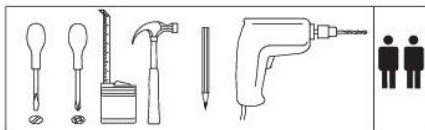

| | | | | |
|---|---|---|--|--|
| 1.7  x8 | 1.6  x1 | 1.8  x16 | 1.3  x24 | 1.32  x20 |
| 1.36 6x30mm  x1 | 1.33 4x35mm  x1 | 1.18  x1 | 1.5 3,5x16mm  x2 | |

ACHTUNG:

Das im Lieferumfang enthaltene Befestigungsmaterial zur Wandmontage ist nur Vollstein-Mauerwerk geeignet!

| | | |
|-------|---------|-----|
| 1L+1R | 886x144 | 1+1 |
| 2 | 210x200 | 1 |
| 3 | 210x144 | 1 |
| 4 | 178x130 | 5 |
| 5 | 915x206 | 1 |

VCM.

service@vcm-gruppe.de

Aufbauanleitung

Artikel: VCM CD/DVD Möbel „Elementa“