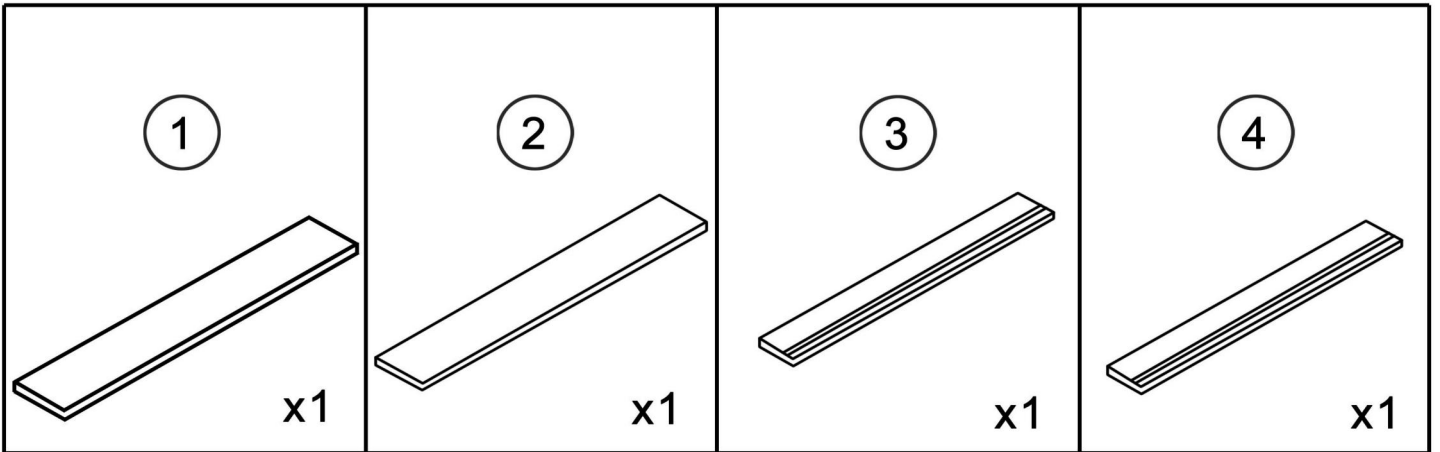

VCM.

my home

Wandvitrine Agisa S Montageanleitung Instruction manual

VCM Morgenthaler GmbH
D-79346 Endingen am Kaiserstuhl
service@vcm-gruppe.de
www.vcm-gruppe.de

1

B	x12
---	-----

2

A	x4
I	x4