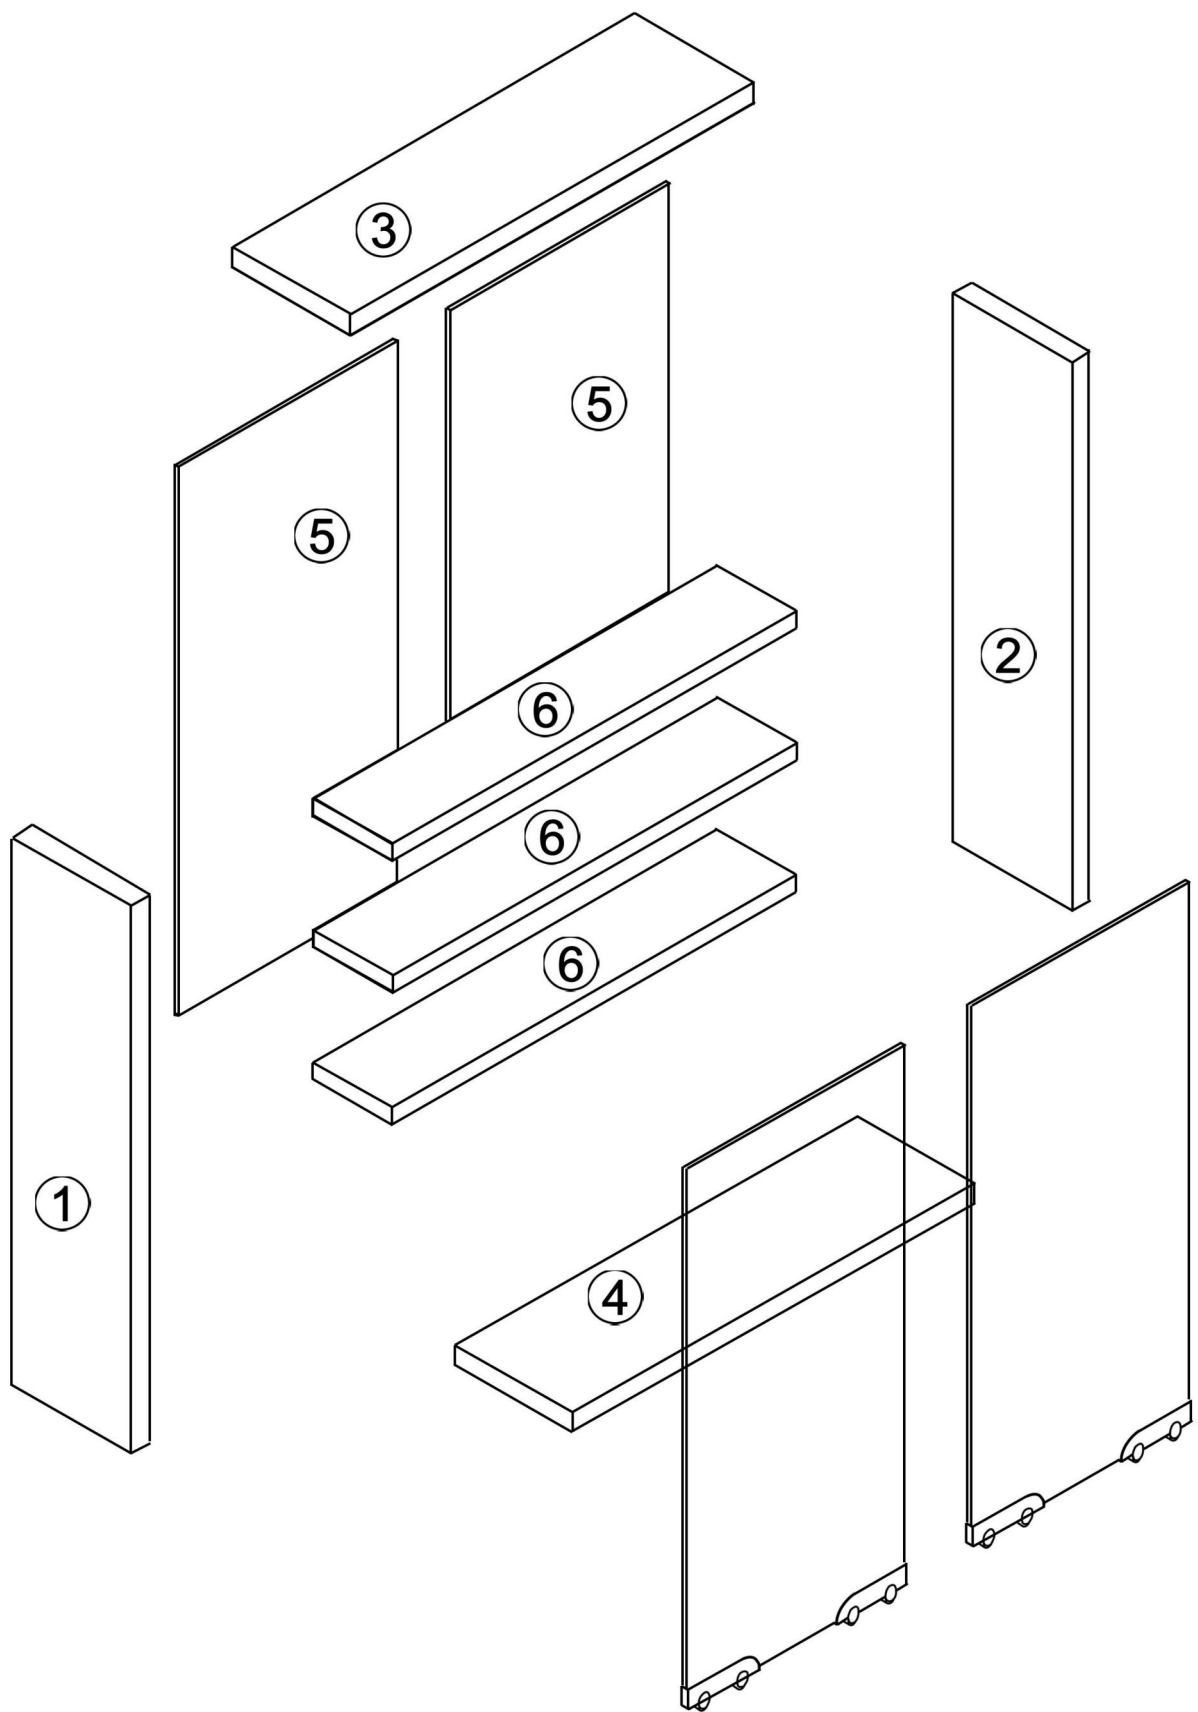

VCM.

my home

Wandvitrine Agisa S Montageanleitung Instruction manual

VCM Morgenthaler GmbH
D-79346 Endingen am Kaiserstuhl
service@vcm-gruppe.de
www.vcm-gruppe.de

1

B	x12
---	-----

2

A	x4
I	x4