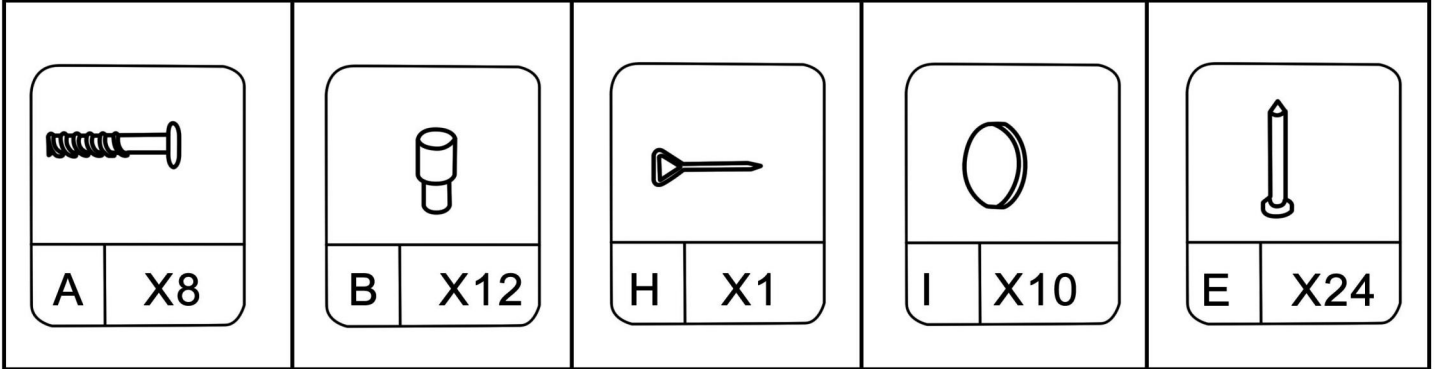

VCM.

my home

Wandvitrine Agisa S Montageanleitung Instruction manual

VCM Morgenthaler GmbH
D-79346 Endingen am Kaiserstuhl
service@vcm-gruppe.de
www.vcm-gruppe.de

1

B	x12
---	-----

2

A	x4
I	x4