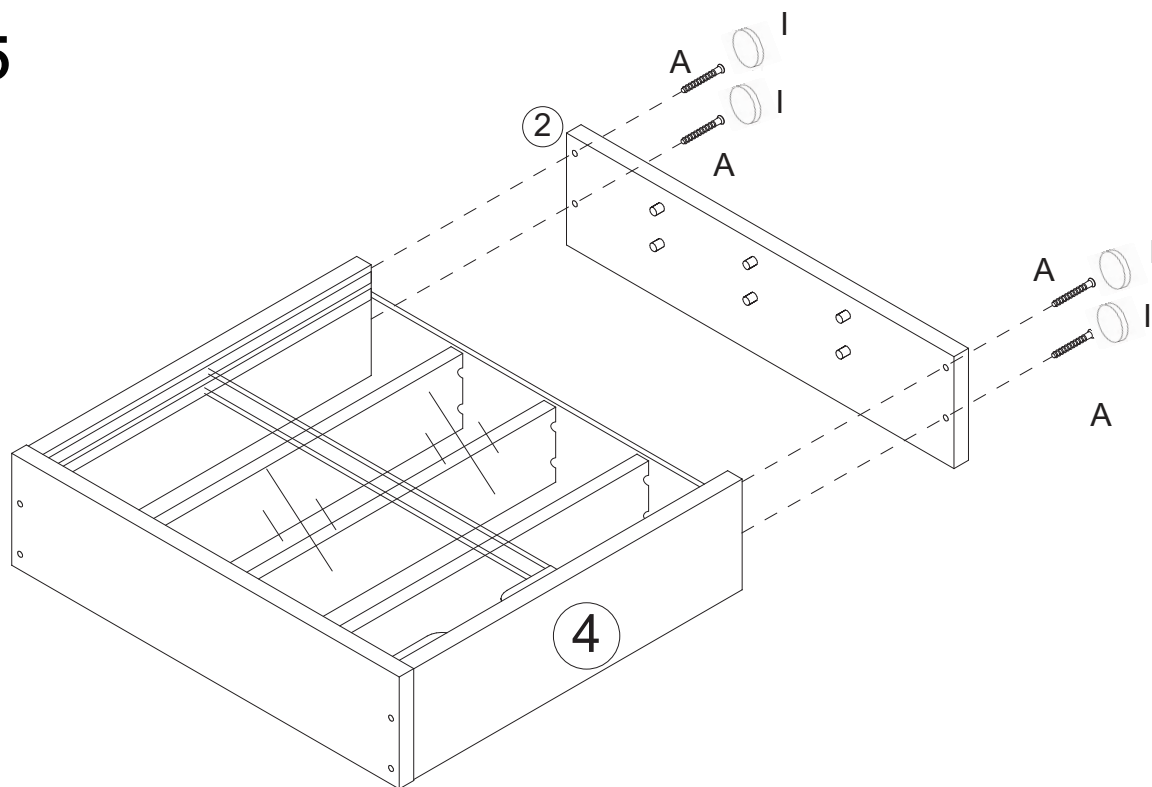

5

A	x4
I	x4

6

E	x20
F	x2
G	x4
H	x1