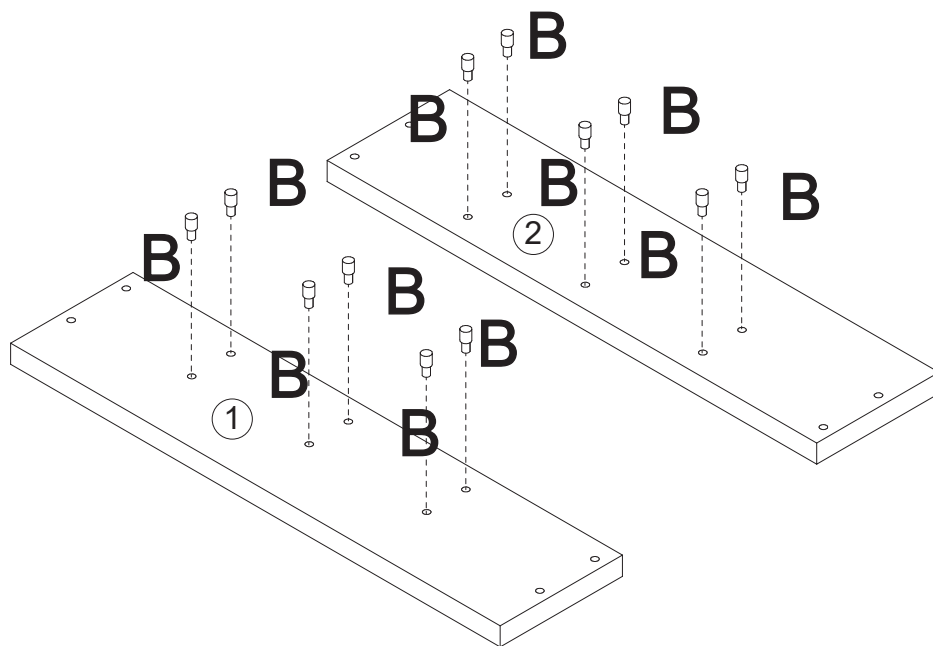

VCM.

my home

Wandvitrine Agisa S Montageanleitung Instruction manual

VCM Morgenthaler GmbH
D-79346 Endingen am Kaiserstuhl
service@vcm-gruppe.de
www.vcm-gruppe.de

1

B	x12
---	-----

2

A	x4
I	x4

3

4

5

A	x4
I	x4

6

E	x20
F	x2
G	x4
H	x1

7

F	x2
---	----