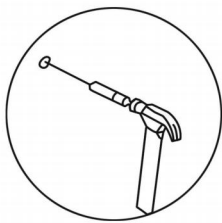

VCM.

my home

Wandvitrine Agisa S Montageanleitung Instruction manual

VCM Morgenthaler GmbH
D-79346 Endingen am Kaiserstuhl
service@vcm-gruppe.de
www.vcm-gruppe.de

1

B	x12
---	-----

2

A	x4
I	x4

3

4

5

A	x4
I	x4

6

E	x20
F	x2
G	x4
H	x1

7

F	x2
---	----