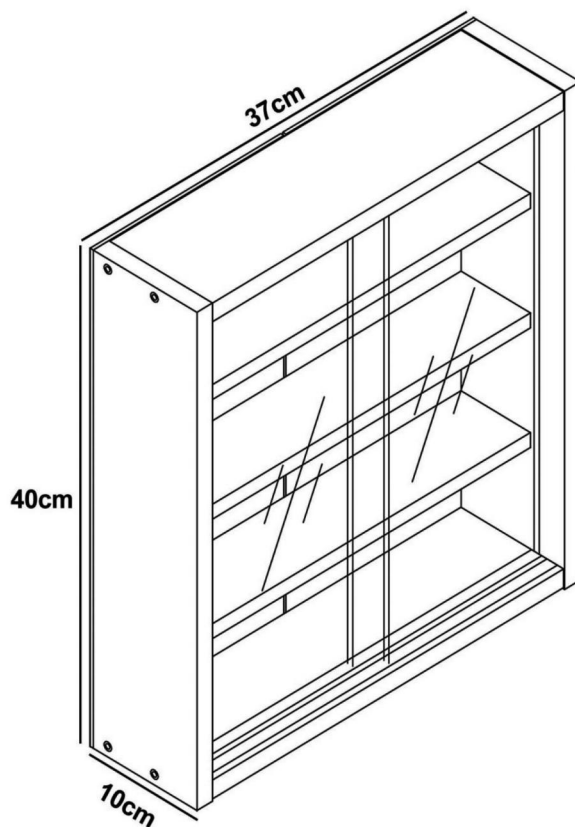

VCM.

my home

Wandvitrine Agisa S Montageanleitung Instruction manual

VCM Morgenthaler GmbH
D-79346 Endingen am Kaiserstuhl
service@vcm-gruppe.de
www.vcm-gruppe.de

1

B	x12
---	-----

2

A	x4
I	x4