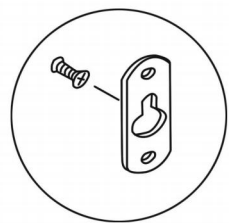

VCM.

my home

Wandvitrine Agisa S Montageanleitung Instruction manual

VCM Morgenthaler GmbH
D-79346 Endingen am Kaiserstuhl
service@vcm-gruppe.de
www.vcm-gruppe.de

1

B	x12
---	-----

2

A	x4
I	x4

3

4

5

A	x4
I	x4

6

E	x20
F	x2
G	x4
H	x1

7

F	x2
---	----