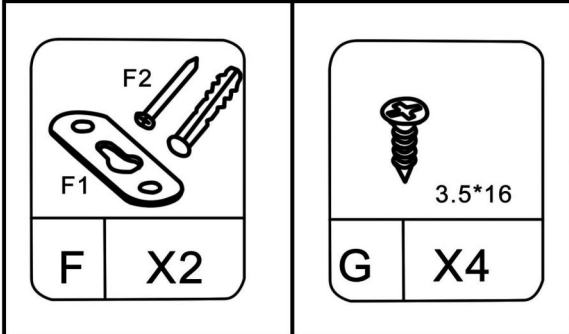

VCM.

my home

Wandvitrine Agisa S Montageanleitung Instruction manual

VCM Morgenthaler GmbH
D-79346 Endingen am Kaiserstuhl
service@vcm-gruppe.de
www.vcm-gruppe.de

1

B	x12
---	-----

2

A	x4
I	x4