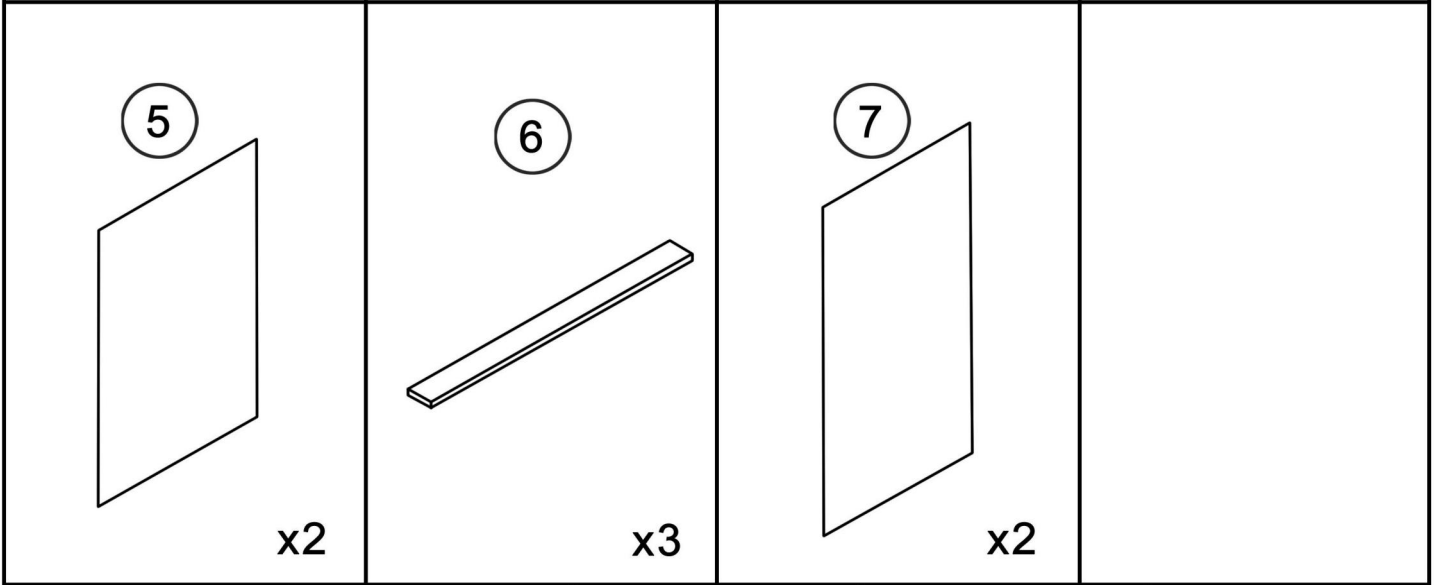

VCM.

my home

Wandvitrine Agisa S Montageanleitung Instruction manual

VCM Morgenthaler GmbH
D-79346 Endingen am Kaiserstuhl
service@vcm-gruppe.de
www.vcm-gruppe.de

1

B	x12
---	-----

2

A	x4
I	x4