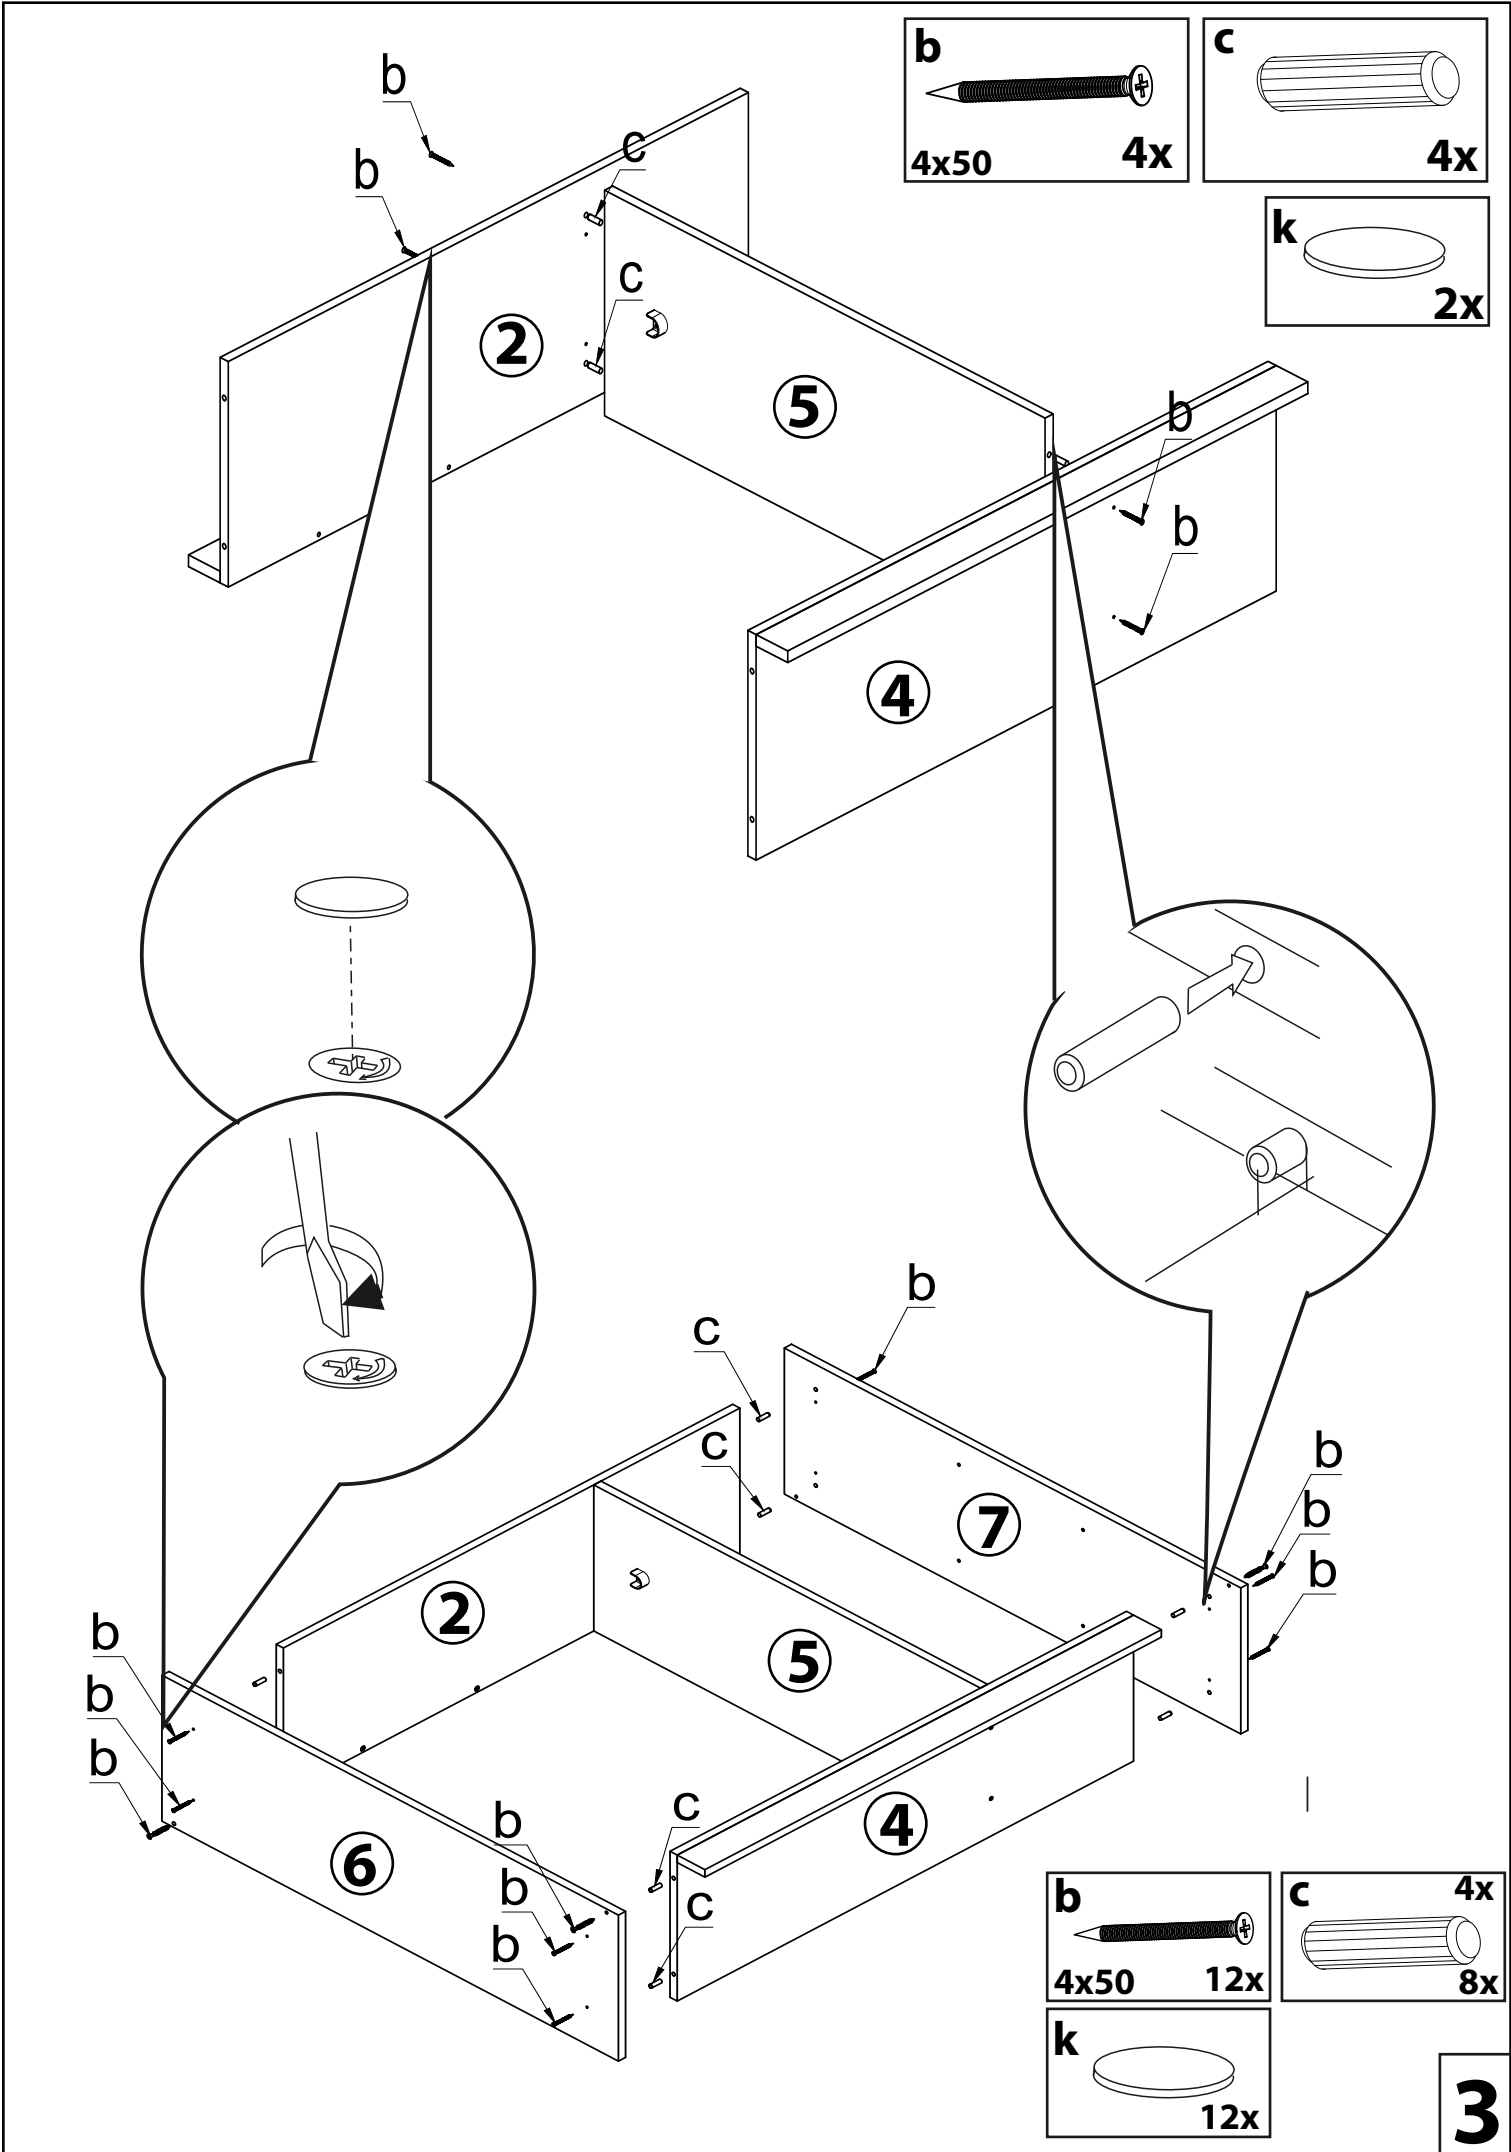

Schrank Palosa
Montageanleitung
Instruction manual

VCM Morgenthaler GmbH
D-79346 Endingen am Kaiserstuhl
service@vcm-gruppe.de
www.vcm-gruppe.de

1-2	70x1150x18	1-1
3-4	350x1150x18	1-1
5	350x974x18	1
6-7	350x1150x18	1-1
8	350x974x18	2
9	385x1150x2,5	1

a  6x	b  4x50	c  16x	d  12x	e  3,5x18	f  4x
e  2x	f  18x	g  1x	h  10gr		
k  17x					

d  **3,5x18** **4x**

e  **2x**

b
4x50 4x

c
4x

k
2x

b
4x50 12x

c
4x
8x

k
12x

3