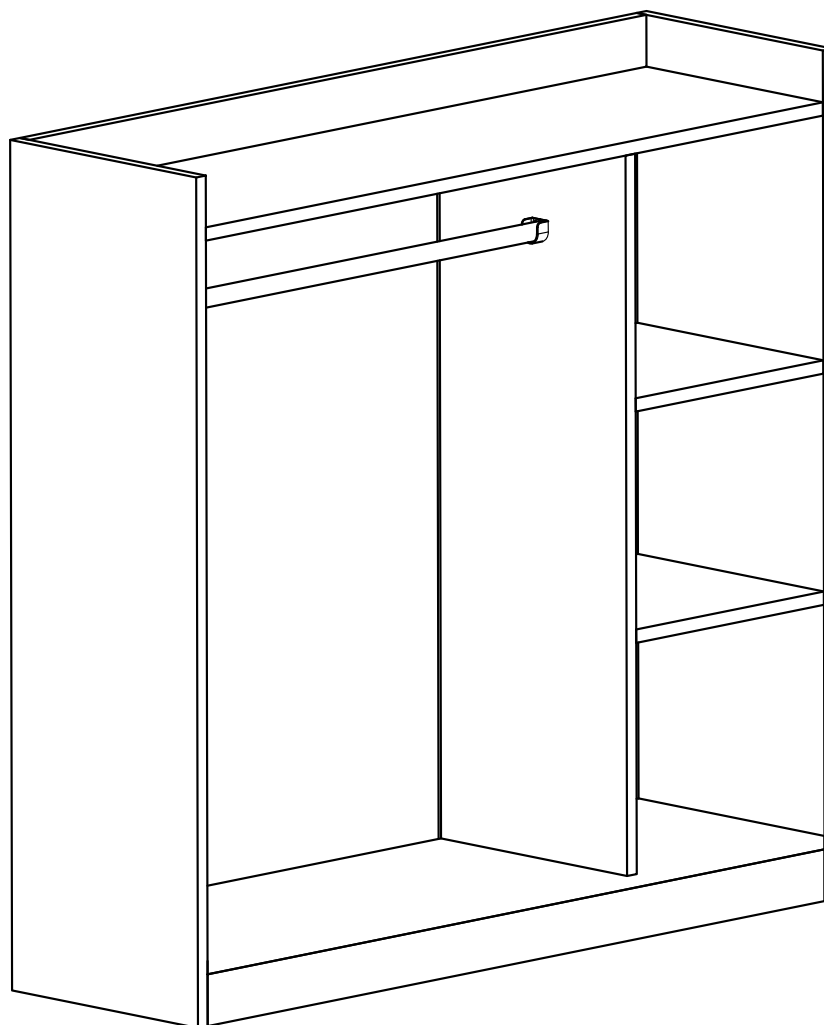

Schrank Palosa
Montageanleitung
Instruction manual

VCM Morgenthaler GmbH
D-79346 Endingen am Kaiserstuhl
service@vcm-gruppe.de
www.vcm-gruppe.de

1-2	70x1150x18	1-1
3-4	350x1150x18	1-1
5	350x974x18	1
6-7	350x1150x18	1-1
8	350x974x18	2
9	385x1150x2,5	1

k
12x

3