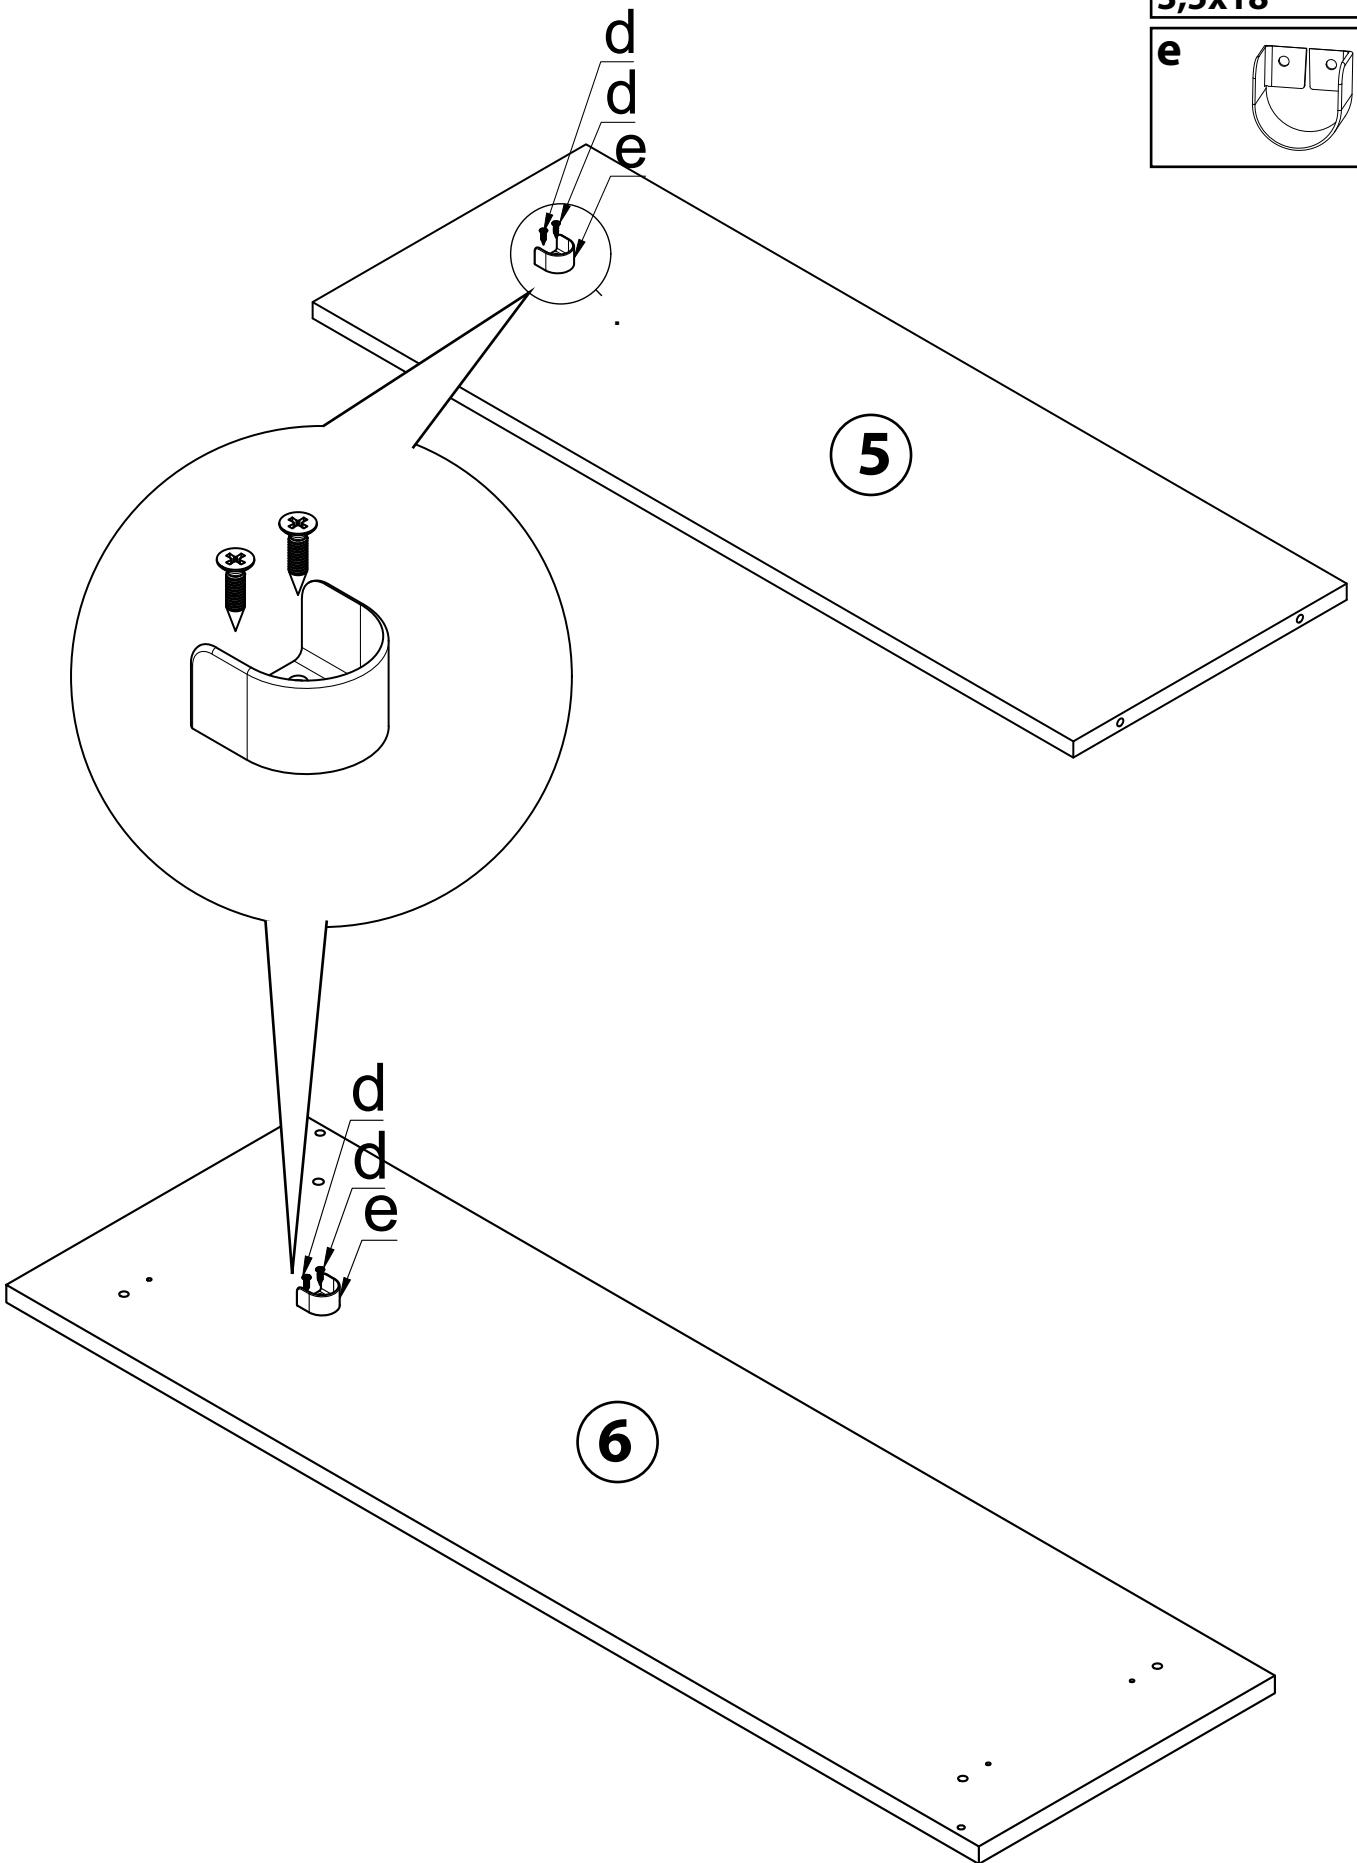

Schrank Palosa
Montageanleitung
Instruction manual

VCM Morgenthaler GmbH
D-79346 Endingen am Kaiserstuhl
service@vcm-gruppe.de
www.vcm-gruppe.de

1-2	70x1150x18	1-1
3-4	350x1150x18	1-1
5	350x974x18	1
6-7	350x1150x18	1-1
8	350x974x18	2
9	385x1150x2,5	1

a  6x	b  4x50	c  16x	d  12x	e  3,5x18	f  4x
e  2x	f  18x	g  1x	h  10gr		
k  17x					

d  **3,5x18** **4x**

e  **2x**

b
4x50 4x

c
4x

k
2x

b
4x50 12x

c
4x
8x

k
12x

3