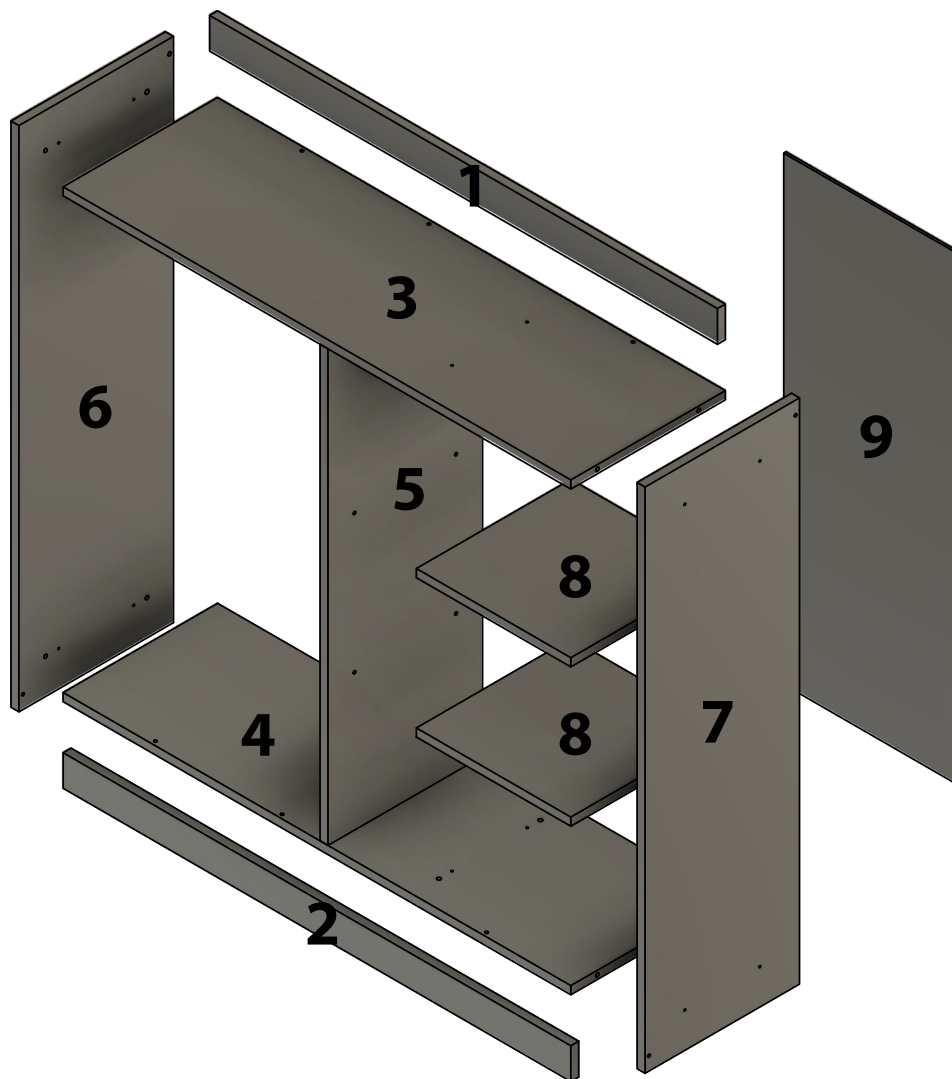

Schrank Palosa
Montageanleitung
Instruction manual

VCM Morgenthaler GmbH
D-79346 Endingen am Kaiserstuhl
service@vcm-gruppe.de
www.vcm-gruppe.de

1-2	70x1150x18	1-1
3-4	350x1150x18	1-1
5	350x974x18	1
6-7	350x1150x18	1-1
8	350x974x18	2
9	385x1150x2,5	1

a  6x	b  4x50	c  16x	d  12x	e  3,5x18	f  4x
e  2x	f  18x	g  1x	h  10gr		
k  17x					

d  **3,5x18** **4x**

e  **2x**

b
4x50 4x

c
4x

k
2x

b
4x50 12x

c
4x
8x

k
12x

3