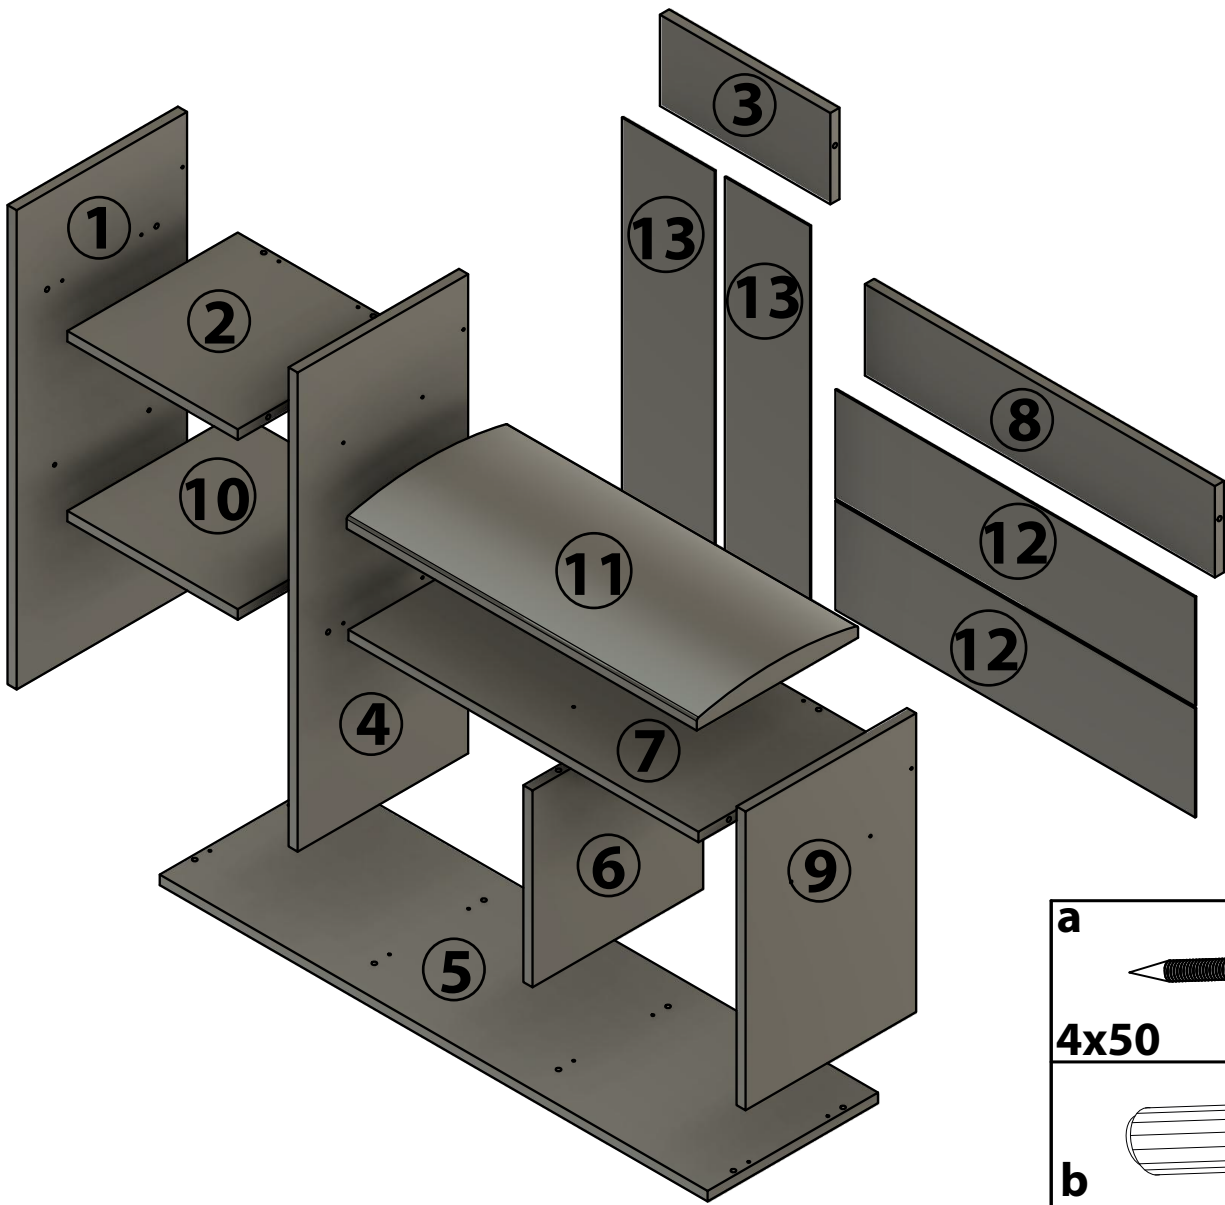

Regal mit Bank Lelus

Montageanleitung

Instruction manual

VCM Morgenthaler GmbH
D-79346 Endingen am Kaiserstuhl
service@vcm-gruppe.de
www.vcm-gruppe.de

a		4x50	26x
b			26x
c			13x
d			4x
e			1x
f			1x
g			10gr

NO	mm	X
1-4	864x336x18	1-1
2-10	336x336x18	1-1
3	336x156x18	1
5	1080x336x18	1
6	336x336x18	1
7	690x336x18	1
8	690x156x18	1
9	510x336x18	1
11	690x318x18	1
12	716x187x2	2
13	728x182x2	2