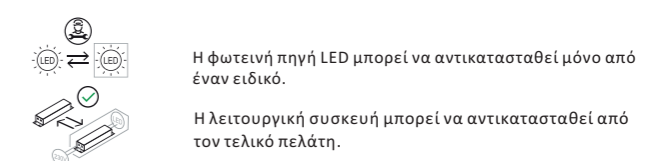

EST:

Valgusallikas:

Toode sisaldab energiatõhususe klassi <F> valgusallikat.

EL/GRE:

Φωτεινή πηγή:

Το προϊόν αυτό περιέχει φωτεινή πηγή της τάξης ενεργειακής απόδοσης <F>.

**FIN:**

**Valonlähde:**