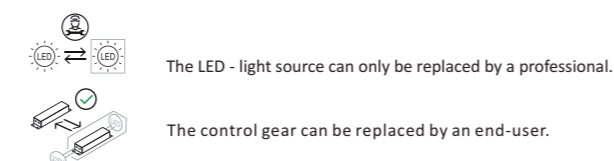

GBR:  
Light source:

This product contains a light source of energy efficiency class <F>.

BGR:

Източник на светлина:

Този продукт включва светлинен източник с клас на енергийна ефективност <F>.

CZE:

Zdroj světla: